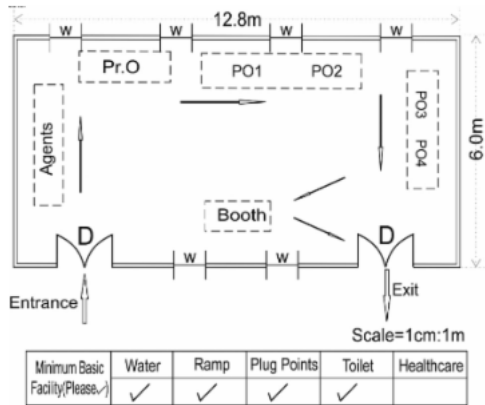

Google Map View

Polling Station Building Front View

Polling Station Front View

Cad View

Key MAP View

1 பெயர் : சந்திராசு தந்தை பெயர்: உத்திராபதி வீட்டு எண் : 3-167 வயது : 38 பாலினம் : ஆண்	WFJ0321638 Photo is available	2 பெயர் : பார்த்திபன் தந்தை பெயர்: ராஜேந்திரன் வீட்டு எண் : 3-224 வயது : 43 பாலினம் : ஆண்	LBC2440550 Photo is available	3 பெயர் : தீனையாளன் தந்தை பெயர்: செந்தில்குமார் வீட்டு எண் : 3-729 வயது : 24 பாலினம் : ஆண்	WFJ1807783 Photo is available
4 பெயர் : அபினைஷ் தந்தை பெயர்: அன்பழகன் வீட்டு எண் : 108 வயது : 22 பாலினம் : ஆண்	WFJ1977818 Photo is available	5 பெயர் : மகாலிங்கம் தந்தை பெயர்: சந்திரமூர்த்தி வீட்டு எண் : 157 வயது : 34 பாலினம் : ஆண்	WFJ0198168 Photo is available	6 பெயர் : பரமேஸ்வரி கணவர் பெயர்: ஆறுமுகம் வீட்டு எண் : 159 வயது : 41 பாலினம் : பெண்	WFJ0321695 Photo is available
7 பெயர் : தீபா தந்தை பெயர்: நாகலிங்கசாமி வீட்டு எண் : 163 வயது : 24 பாலினம் : பெண்	WFJ1988252 Photo is available	8 பெயர் : க குணபாலன் தந்தை பெயர்: கி கம்சன் வீட்டு எண் : 256 வயது : 23 பாலினம் : ஆண்	WFJ2015527 Photo is available	9 பெயர் : சிவா தந்தை பெயர்: சண்முகம் வீட்டு எண் : 272 வயது : 23 பாலினம் : ஆண்	WFJ1864024 Photo is available
10 பெயர் : செல்வராஜ் தந்தை பெயர்: மாரிமுத்து வீட்டு எண் : 277-3 வயது : 51 பாலினம் : ஆண்	WFJ0783001 Photo is available	11 பெயர் : பரமேஸ்வரி கணவர் பெயர்: செல்வராசு வீட்டு எண் : 277-3 வயது : 42 பாலினம் : பெண்	WFJ0321653 Photo is available	12 பெயர் : மோ தனுஷ் தந்தை பெயர்: த மோகன் வீட்டு எண் : 658 வயது : 22 பாலினம் : ஆண்	WFJ2015469 Photo is available
13 பெயர் : ராமசாமி தந்தை பெயர்: சண்முகம் வீட்டு எண் : 677 வயது : 33 பாலினம் : ஆண்	WFJ1807775 Photo is available	14 பெயர் : கணகவல்லி கணவர் பெயர்: ராமசாமி வீட்டு எண் : 677 வயது : 26 பாலினம் : பெண்	WFJ2076818 Photo is available	15 பெயர் : கௌரி தந்தை பெயர்: காசிநாதன் வீட்டு எண் : 695 வயது : 29 பாலினம் : பெண்	WFJ0783126 Photo is available
16 பெயர் : பாவாடைசாமி தந்தை பெயர்: கிருஷ்ணமூர்த்தி வீட்டு எண் : 750 வயது : 59 பாலினம் : ஆண்	WFJ1201060 Photo is available	17 பெயர் : ராதா கணவர் பெயர்: பாவாடைசாமி வீட்டு எண் : 750 வயது : 52 பாலினம் : பெண்	LBC1611896 Photo is available	18 பெயர் : கோவதன் தந்தை பெயர்: தம்புசாமி வீட்டு எண் : 751 வயது : 56 பாலினம் : ஆண்	WFJ1201078 Photo is available
19 பெயர் : கிருஷ்ணவேணி கணவர் பெயர்: கோவதன் வீட்டு எண் : 751 வயது : 47 பாலினம் : பெண்	LBC1257781 Photo is available	20 பெயர் : ராமர் தந்தை பெயர்: ஆறுமுகம் வீட்டு எண் : 752 வயது : 56 பாலினம் : ஆண்	WFJ1201086 Photo is available	21 பெயர் : வினோத் தந்தை பெயர்: ராமர் வீட்டு எண் : 752 வயது : 31 பாலினம் : ஆண்	WFJ0782813 Photo is available
22 பெயர் : விக்கனேஷ் தந்தை பெயர்: ராமர் வீட்டு எண் : 752 வயது : 27 பாலினம் : ஆண்	WFJ1019942 Photo is available	23 பெயர் : வேலாயி கணவர் பெயர்: முத்துலிங்கம் வீட்டு எண் : 753 வயது : 66 பாலினம் : பெண்	WFJ1201094 Photo is available	24 பெயர் : குணசேகரன் தந்தை பெயர்: முத்துலிங்கம் வீட்டு எண் : 753 வயது : 62 பாலினம் : ஆண்	WFJ1201102 Photo is available
25 பெயர் : புஷ்பா கணவர் பெயர்: குணசேகரன் வீட்டு எண் : 753 வயது : 56 பாலினம் : பெண்	WFJ1201110 Photo is available	26 பெயர் : குமரவேல் தந்தை பெயர்: முத்துலிங்கம் வீட்டு எண் : 753 வயது : 34 பாலினம் : ஆண்	WFJ0439844 Photo is available	27 பெயர் : கிருபா தந்தை பெயர்: குணசேகரன் வீட்டு எண் : 753 வயது : 22 பாலினம் : பெண்	WFJ2083178 Photo is available
28 பெயர் : சுரேஷ் தந்தை பெயர்: பென்னுசாமி வீட்டு எண் : 757 வயது : 35 பாலினம் : ஆண்	WFJ0952366 Photo is available	29 பெயர் : கார்த்திக் தந்தை பெயர்: செல்வம் வீட்டு எண் : 760 வயது : 26 பாலினம் : ஆண்	WFJ1044643 Photo is available	30 பெயர் : கார்த்திகா தந்தை பெயர்: செல்வம் வீட்டு எண் : 760 வயது : 21 பாலினம் : பெண்	WFJ2193134 Photo is available