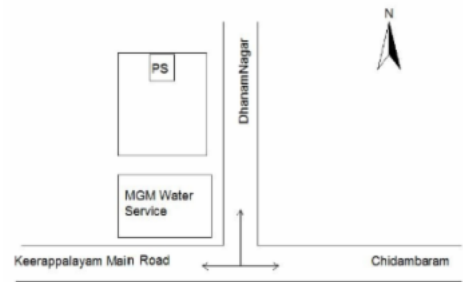

Google Map View

Polling Station Building Front View

Polling Station Front View

Cad View

Key MAP View

சட்டமன்றத் தொகுதியின் எண் மற்றும் பெயர் : 158-சிதம்பரம் மற்றும் பெயர் 1-லால்புரம் (வ.கி) மற்றும் (ஊ), அய்யாமேட்டு தெரு பிரிவு எண் மற்றும் பெயர்