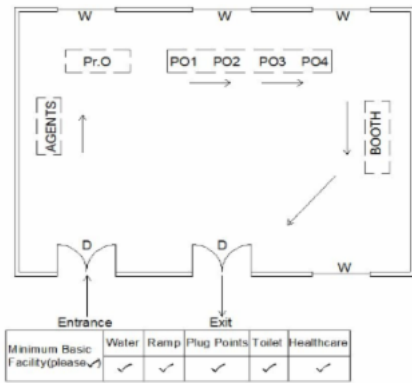

Google Map View

Polling Station Building Front View

Polling Station Front View

Cad View

Key MAP View

சட்டமன்றத் தொகுதியின் எண் மற்றும் பெயர் : 158-சிதம்பரம் மற்றும் பெயர் 1-லால்புரம் (வ.கி) மற்றும் (ஊ), அய்யாமேட்டு தெரு பிரிவு எண் மற்றும் பெயர்