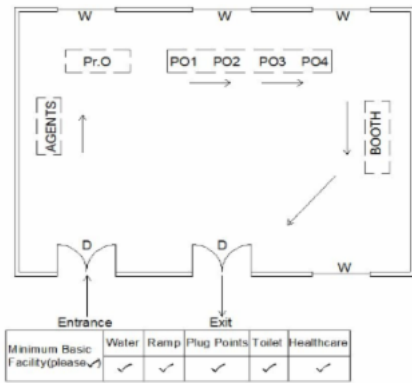

Google Map View

Polling Station Building Front View

Polling Station Front View

Cad View

Key MAP View

சட்டமன்றத் தொகுதியின் எண் மற்றும் பெயர் : 158-சிதம்பரம்
பிரிவு எண் மற்றும் பெயர் 1-லால்புரம் (வ.கி) மற்றும் (ஊ), அம்பேத்கார் தெரு