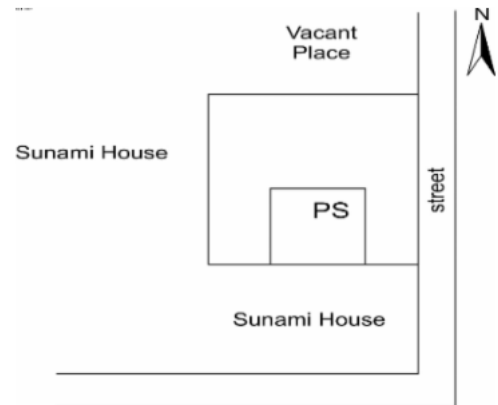

Google Map View

Polling Station Building Front View

Polling Station Front View

Cad View

Key MAP View

சட்டமன்றத் தொகுதியின் எண் மற்றும் பெயர் : 158-சிதம்பரம்
பிரிவு எண் மற்றும் பெயர் 1-லால்புரம் (வ.கி) மற்றும் (ஊ), அம்பேத்கார் தெரு