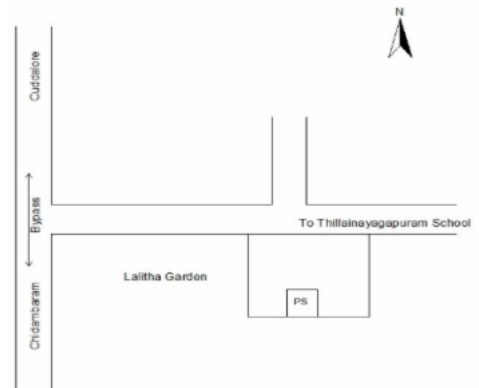

3. வாக்குச் சாவடியின் விவரங்கள்

| | | |
|---|--|--------------------|
| <p>வாக்குச் சாவடியின் எண் மற்றும் பெயர் :</p> <p>112 - ஆதிதிராவிடர் நல நடுநிலைப்பள்ளி,வடக்குப்பார்த்த எஸ் எஸ் ஏ கட்டிடத்தின் மேற்கு பகுதி,தில்லைநாயகபுரம் - 608102</p> <p>வாக்குச் சாவடியின் முகவரி :</p> <p>ஆதிதிராவிடர் நல நடுநிலைப்பள்ளி, தில்லைநாயகபுரம் - 608102</p> | <p>வாக்குச் சாவடியின் வகைப்பாடு (ஆண்/பெண்/பொது)</p> | <p>பொது</p> |
| | <p>துணை வாக்குச் சாவடிகளின் எண்ணிக்கை :</p> | <p>0</p> |

வாக்காளர் பதிவு அலுவலரின்
கையொப்பம்

Nazri Naksha

Google Map View

Polling Station Building Front View

Polling Station Front View

Cad View

Key MAP View

சட்டமன்றத் தொகுதியின் எண் மற்றும் பெயர் : 158-சிதம்பரம்
பிரிவு எண் மற்றும் பெயர் 1-தில்லைநாயகபுரம் (வ.கி) மற்றும் (ஊ), அழிஞ்சிமேடு