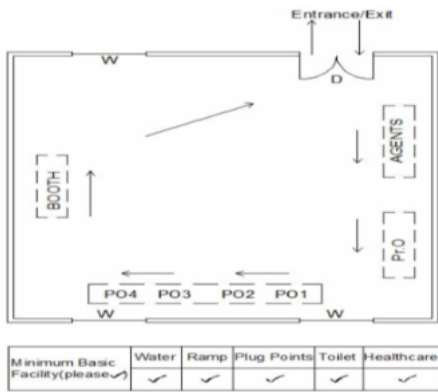

வாக்காளர் பதிவு அலுவலரின்
கையொப்பம்

Nazri Naksha

Google Map View

Polling Station Building Front View

Polling Station Front View

Cad View

Key MAP View

சட்டமன்றத் தொகுதியின் எண் மற்றும் பெயர் : 158-சிதம்பரம்
பிரிவு எண் மற்றும் பெயர் 1-தில்லைநாயகபுரம் (வ.கி) மற்றும் (ஊ), அழிஞ்சிமேடு