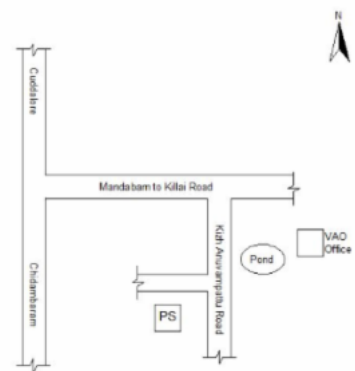

Google Map View

Polling Station Building Front View

Polling Station Front View

Cad View

Key MAP View

சட்டமன்றத் தொகுதியின் எண் மற்றும் பெயர் : 158-சிதம்பரம்
பிரிவு எண் மற்றும் பெயர் 1-கீழ்அனுவம்பட்டு (வ.கி) மற்றும் (ஊ), நவாப் பேட்டை மேட்டு தெரு