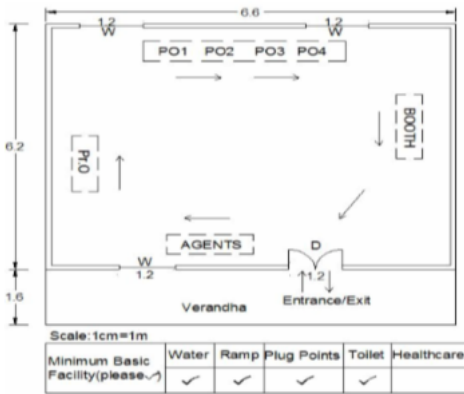

Google Map View

Polling Station Building Front View

Polling Station Front View

Cad View

Key MAP View

சட்டமன்றத் தொகுதியின் எண் மற்றும் பெயர் : 158-சிதம்பரம்
பிரிவு எண் மற்றும் பெயர் 1-கீழ்அனுவம்பட்டு (வ.கி) மற்றும் (ஊ), நவாப் பேட்டை மேட்டு தெரு