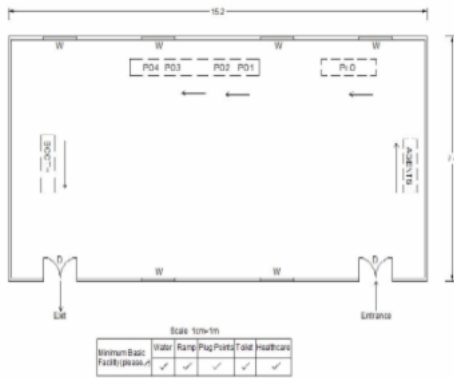

**Google Map View**

**Polling Station Building Front View**

**Polling Station Front View**

**Cad View**

**Key MAP View**

1 பெயர் : பானு தந்தை பெயர்: ஏலேம பாரதி வீட்டு எண் : 1 வயது : 39 பாலினம் : பெண்	WFJ1967561 Photo is available	2 பெயர் : வித்யா கணவர் பெயர்: ஸ்ரீநிவாசன் வீட்டு எண் : 1 வயது : 27 பாலினம் : பெண்	WFJ1982701 Photo is available	3 பெயர் : விஜயராஜா தந்தை பெயர்: சுந்தரமூர்த்தி வீட்டு எண் : 1E வயது : 43 பாலினம் : ஆண்	WFJ0553750 Photo is available
4 பெயர் : மகேஸ்வரி தந்தை பெயர்: வரதன் வீட்டு எண் : 2/263 வயது : 24 பாலினம் : பெண்	WFJ1890060 Photo is available	5 பெயர் : ராம் பிரகாஷ் தந்தை பெயர்: ராமலிங்கம் வீட்டு எண் : 3 வயது : 27 பாலினம் : ஆண்	WFJ1904176 Photo is available	6 பெயர் : ராமலிங்கம் தந்தை பெயர்: வைத்திலிங்கம் வீட்டு எண் : 3நா வயது : 48 பாலினம் : ஆண்	WFJ1831080 Photo is available
7 பெயர் : நபிலா பேகம் கணவர் பெயர்: ஜியர் அலி வீட்டு எண் : 4 வயது : 29 பாலினம் : பெண்	WFJ0870972 Photo is available	8 பெயர் : ரஸியானு கணவர் பெயர்: முகமது சாபிர் வீட்டு எண் : 4 வயது : 29 பாலினம் : பெண்	WFJ0959064 Photo is available	9 பெயர் : வல்லரசு தந்தை பெயர்: நாகராஜன் வீட்டு எண் : 4/15 வயது : 25 பாலினம் : ஆண்	WFJ1066091 Photo is available
10 பெயர் : முஹமத் சிதித் தந்தை பெயர்: முஹமத் ஜக்கரியா வீட்டு எண் : 4/24 வயது : 35 பாலினம் : ஆண்	WFJ1888254 Photo is available	11 பெயர் : சந்தியா தந்தை பெயர்: பாலசங்கர் வீட்டு எண் : 4/44 வயது : 25 பாலினம் : பெண்	WFJ1066059 Photo is available	12 பெயர் : பிரியதர்ஷினி பாலசங்கர் தந்தை பெயர்: பாலசங்கர் வீட்டு எண் : 4-44 வயது : 23 பாலினம் : பெண்	WFJ2234680 Photo is available
13 பெயர் : சிவகாமசுந்தரி கணவர் பெயர்: இளங்கோவன் வீட்டு எண் : 4-90 வயது : 47 பாலினம் : பெண்	WFJ0026476 Photo is available	14 பெயர் : காயத்ரி இதரர் பெயர்: கலியமூர்த்தி வீட்டு எண் : 4/97 வயது : 24 பாலினம் : பெண்	WFJ1831197 Photo is available	15 பெயர் : பிரியங்கா கணவர் பெயர்: வெங்கடேசன் வீட்டு எண் : 4/99 வயது : 34 பாலினம் : பெண்	WFJ1101211 Photo is available
16 பெயர் : சீனிவாசன் தந்தை பெயர்: சிவக்குமார் வீட்டு எண் : 4-103 வயது : 39 பாலினம் : ஆண்	WFJ0229112 Photo is available	17 பெயர் : தினேஷ் தந்தை பெயர்: கோவிந்தன் வீட்டு எண் : 4/107 வயது : 25 பாலினம் : ஆண்	WFJ1833748 Photo is available	18 பெயர் : மனோகர் தந்தை பெயர்: கோவிந்தசாமி வீட்டு எண் : 4-125 வயது : 51 பாலினம் : ஆண்	WFJ0026575 Photo is available
19 பெயர் : மாதவி கணவர் பெயர்: தஷ்ணாமூர்த்தி வீட்டு எண் : 4-126 வயது : 55 பாலினம் : பெண்	WFJ0026328 Photo is available	20 பெயர் : ஞானவேல் தந்தை பெயர்: பழனிவேல் வீட்டு எண் : 4-127 வயது : 38 பாலினம் : ஆண்	WFJ0026443 Photo is available	21 பெயர் : அகிலா தந்தை பெயர்: ராமையன் வீட்டு எண் : 4/140 வயது : 24 பாலினம் : பெண்	WFJ1904390 Photo is available
22 பெயர் : ரஞ்சித் தந்தை பெயர்: சசிகுமார் வீட்டு எண் : 4-150பீ வயது : 21 பாலினம் : ஆண்	WFJ2033454 Photo is available	23 பெயர் : கலிமுத்து தந்தை பெயர்: குப்பன் வீட்டு எண் : 4/154 வயது : 70 பாலினம் : ஆண்	WFJ1904341 Photo is available	24 பெயர் : சரஸ்வதி கணவர் பெயர்: முத்து குமரன் வீட்டு எண் : 4-156 வயது : 46 பாலினம் : பெண்	WFJ1982669 Photo is available
25 பெயர் : அன்புலட்சுமி தந்தை பெயர்: சிவக்குமார் வீட்டு எண் : 4/163 வயது : 31 பாலினம் : பெண்	WFJ1091727 Photo is available	26 பெயர் : முத்து குமரன் தாயின் பெயர்: ராமலிங்கம் வீட்டு எண் : 4/165 வயது : 53 பாலினம் : ஆண்	WFJ1905884 Photo is available	27 பெயர் : புருஷோத்தமன் தந்தை பெயர்: முத்து குமரன் வீட்டு எண் : 4-165 வயது : 22 பாலினம் : ஆண்	WFJ1982693 Photo is available
28 பெயர் : நசீர் பேகம் கணவர் பெயர்: சாதிக் பட்ஸு வீட்டு எண் : 4/189 வயது : 58 பாலினம் : பெண்	WFJ1831155 Photo is available	29 பெயர் : ஆனந்தராமன் தந்தை பெயர்: செல்வநாயகம் வீட்டு எண் : 4/198 வயது : 21 பாலினம் : ஆண்	WFJ2030369 Photo is available	30 பெயர் : ஜுபீர் அலி தந்தை பெயர்: மீரா ஹமீது வீட்டு எண் : 4-217 வயது : 67 பாலினம் : ஆண்	WFJ1833896 Photo is available