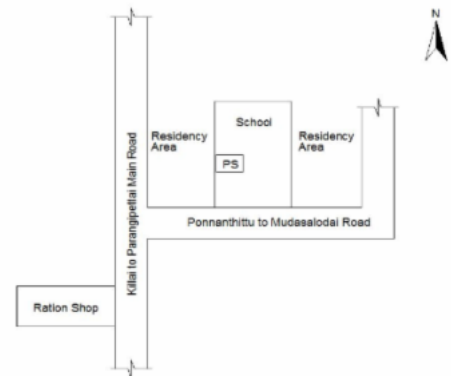

Polling Station Front View

Cad View

Scale 1cm=1m

Minimum Basic Facility (please ✓)	Water	Ramp	Plug Points	Toilet	Healthcare
	✓	✓	✓	✓	✓

Key MAP View

1 பெயர் : முனுசாமி தந்தை பெயர்: கோவிந்தராஜ் வீட்டு எண் : 0 வயது : 58 பாலினம் : ஆண்	WFJ2206019 Photo is available	2 பெயர் : சாந்தி கணவர் பெயர்: குமார் வீட்டு எண் : 0 வயது : 43 பாலினம் : பெண்	YDW0856740 Photo is available	3 பெயர் : மதுரவீரன் இதரர் பெயர்: முருகையன் வீட்டு எண் : 0 வயது : 23 பாலினம் : ஆண்	WFJ2213593 Photo is available
4 பெயர் : மனோராஞ்சிதம் கணவர் பெயர்: லோகநாதன் வீட்டு எண் : 1 வயது : 89 பாலினம் : பெண்	WFJ1450014 Photo is available	5 பெயர் : மோகன் தந்தை பெயர்: லோகநாதன் வீட்டு எண் : 1 வயது : 58 பாலினம் : ஆண்	WFJ1450022 Photo is available	6 பெயர் : சேகர் தந்தை பெயர்: பொன்னுசாமி வீட்டு எண் : 1 வயது : 56 பாலினம் : ஆண்	LBC1799956 Photo is available
7 பெயர் : சூதாகர் தந்தை பெயர்: லோகநாதன் வீட்டு எண் : 1 வயது : 51 பாலினம் : ஆண்	LBC1176890 Photo is available	8 பெயர் : மாரியம்மா கணவர் பெயர்: சேகர் வீட்டு எண் : 1 வயது : 49 பாலினம் : பெண்	LBC1799964 Photo is available	9 பெயர் : வினிதா தந்தை பெயர்: சேகர் வீட்டு எண் : 1 வயது : 23 பாலினம் : பெண்	WFJ2193928 Photo is available
10 பெயர் : தினேஷ் தந்தை பெயர்: பஞ்சநாதன் வீட்டு எண் : 1 வயது : 21 பாலினம் : ஆண்	WFJ2093854 Photo is available	11 பெயர் : அஞ்சலி தந்தை பெயர்: சேகர் வீட்டு எண் : 01 வயது : 20 பாலினம் : பெண்	WFJ2203982 Photo is available	12 பெயர் : ஷாலினி கணவர் பெயர்: தெய்வசிகாமணி வீட்டு எண் : 1-6 வயது : 36 பாலினம் : பெண்	WFJ0871145 Photo is available
13 பெயர் : சரண்யா கணவர் பெயர்: தெய்வநாயகம் வீட்டு எண் : 1-6 வயது : 29 பாலினம் : பெண்	WFJ0871178 Photo is available	14 பெயர் : முகிலன் தந்தை பெயர்: வேல்மாணிக்கம் வீட்டு எண் : 1/39 வயது : 24 பாலினம் : ஆண்	WFJ1963511 Photo is available	15 பெயர் : செந்தில்வேல் தந்தை பெயர்: காளியப்பன் வீட்டு எண் : 1A வயது : 61 பாலினம் : ஆண்	LBC2431641 Photo is available
16 பெயர் : கிரிஜா கணவர் பெயர்: செந்தில்வேல் வீட்டு எண் : 1A வயது : 53 பாலினம் : பெண்	LBC1176379 Photo is available	17 பெயர் : சமதி கணவர் பெயர்: கணகராஜ் வீட்டு எண் : 1E வயது : 49 பாலினம் : பெண்	LBC1797067 Photo is available	18 பெயர் : பிரகாஷ் தந்தை பெயர்: ஜெயச்சந்திரன் வீட்டு எண் : 1E வயது : 36 பாலினம் : ஆண்	WFJ0676734 Photo is available
19 பெயர் : கீர்த்திவாசன் தந்தை பெயர்: அன்பழகன் வீட்டு எண் : 1E வயது : 30 பாலினம் : ஆண்	WFJ0676775 Photo is available	20 பெயர் : கிருபா தந்தை பெயர்: கணகராஜ் வீட்டு எண் : 1-E வயது : 30 பாலினம் : ஆண்	WFJ0806588 Photo is available	21 பெயர் : ஆறுமுகம் தந்தை பெயர்: கருப்புசாமி வீட்டு எண் : 2 வயது : 56 பாலினம் : ஆண்	LBC1247998 Photo is available
22 பெயர் : ராஜாமணி கணவர் பெயர்: ஆறுமுகம் வீட்டு எண் : 2 வயது : 49 பாலினம் : பெண்	LBC1177658 Photo is available	23 பெயர் : அர்ச்சனா தந்தை பெயர்: ஆறுமுகம் வீட்டு எண் : 2 வயது : 24 பாலினம் : பெண்	WFJ1819606 Photo is available	24 பெயர் : பிரியகாந்த் தந்தை பெயர்: செல்வம் வீட்டு எண் : 2-1 வயது : 29 பாலினம் : ஆண்	WFJ0806794 Photo is available
25 பெயர் : வைத்தியநாதன் தந்தை பெயர்: இளமாறன் வீட்டு எண் : 2-1 வயது : 28 பாலினம் : ஆண்	WFJ0871079 Photo is available	26 பெயர் : அபினாஷ் தந்தை பெயர்: பத்மநாபன் வீட்டு எண் : 2/17 வயது : 24 பாலினம் : ஆண்	WFJ1887025 Photo is available	27 பெயர் : முருகன் தந்தை பெயர்: கண்ணியப்பன் வீட்டு எண் : 2/48, வயது : 40 பாலினம் : ஆண்	LBC1798735 Photo is available
28 பெயர் : புஷ்பம் கணவர் பெயர்: கணேசமூர்த்தி வீட்டு எண் : 2E வயது : 79 பாலினம் : பெண்	LBC2463552 Photo is available	29 பெயர் : பிரம்பரவள்ளி கணவர் பெயர்: சூரியமூர்த்தி வீட்டு எண் : 3 வயது : 79 பாலினம் : பெண்	LBC2463495 Photo is available	30 பெயர் : காந்திமதி கணவர் பெயர்: நாராயணசாமி வீட்டு எண் : 3 வயது : 73 பாலினம் : பெண்	WFJ1450063 Photo is available