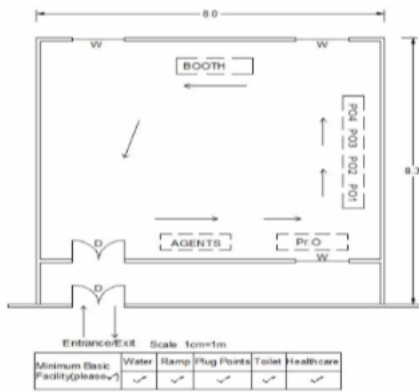

Google Map View

Polling Station Building Front View

Polling Station Front View

Cad View

Key MAP View

1 பெயர் : அண்ணாமலை தந்தை பெயர்: துரைசாமி வீட்டு எண் : 1 வயது : 86 பாலினம் : ஆண் Photo is available	WFJ1450501	2 பெயர் : செயமூர்த்தி தந்தை பெயர்: அண்ணாமலை வீட்டு எண் : 1 வயது : 59 பாலினம் : ஆண் Photo is available	WFJ1450519	3 பெயர் : உமா கணவர் பெயர்: செயமூர்த்தி வீட்டு எண் : 1 வயது : 55 பாலினம் : பெண் Photo is available	WFJ1450535
4 பெயர் : சிவகாமசுந்தரி கணவர் பெயர்: வேல்முருகன் வீட்டு எண் : 1 வயது : 54 பாலினம் : பெண் Photo is available	LBC1179217	5 பெயர் : கிருஷ்ணமூர்த்தி தந்தை பெயர்: அண்ணாமலை வீட்டு எண் : 1 வயது : 53 பாலினம் : ஆண் Photo is available	WFJ1450543	6 பெயர் : வினாயகமூர்த்தி தந்தை பெயர்: கிருஷ்ணமூர்த்தி வீட்டு எண் : 1 வயது : 39 பாலினம் : ஆண் Photo is available	WFJ0678292
7 பெயர் : மெஹராஜ் நிஷா கணவர் பெயர்: முகமது சித்திக் வீட்டு எண் : 1 வயது : 35 பாலினம் : பெண் Photo is available	WFJ1139104	8 பெயர் : பிரதீபா கணவர் பெயர்: மணிகண்டன் வீட்டு எண் : 1 வயது : 32 பாலினம் : பெண் Photo is available	WFJ1860113	9 பெயர் : ராஜமூர்த்தி கணவர் பெயர்: பால்ராஜ் வீட்டு எண் : 1 வயது : 29 பாலினம் : பெண் Photo is available	WFJ1965086
10 பெயர் : சதாம்உசேன் தந்தை பெயர்: கௌவுஸ்பாஷா வீட்டு எண் : 1 வயது : 25 பாலினம் : ஆண் Photo is available	WFJ1138999	11 பெயர் : பத்மாவதி கணவர் பெயர்: கிருஷ்ணமூர்த்தி வீட்டு எண் : 1E வயது : 43 பாலினம் : பெண் Photo is available	WFJ0230870	12 பெயர் : நவநிதம் கணவர் பெயர்: ரங்கசாமி வீட்டு எண் : 2 வயது : 72 பாலினம் : பெண் Photo is available	WFJ1450550
13 பெயர் : ஷேக் ஷேருகாந் தந்தை பெயர்: முபாரக் வீட்டு எண் : 2 வயது : 27 பாலினம் : ஆண் Photo is available	WFJ1876994	14 பெயர் : ஹேமநாதன் தந்தை பெயர்: மாயகிருஷ்ணன் வீட்டு எண் : 2 வயது : 27 பாலினம் : ஆண் Photo is available	WFJ1974054	15 பெயர் : கிருட்டிணமூர்த்தி தந்தை பெயர்: தங்கவேல் வீட்டு எண் : 2A வயது : 81 பாலினம் : ஆண் Photo is available	WFJ1450568
16 பெயர் : சரோசாதேவி கணவர் பெயர்: கிருட்டிணமூர்த்தி வீட்டு எண் : 2A வயது : 67 பாலினம் : பெண் Photo is available	WFJ1450576	17 பெயர் : கபாலி தந்தை பெயர்: கிருஷ்ணமூர்த்தி வீட்டு எண் : 2A வயது : 47 பாலினம் : ஆண் Photo is available	LBC1249374	18 பெயர் : சங்கீதா தந்தை பெயர்: சந்திரகாசன் வீட்டு எண் : 2ஏ வயது : 23 பாலினம் : பெண் Photo is available	WFJ1867589
19 பெயர் : பட்டுசாமி தந்தை பெயர்: கிருட்டிணமூர்த்தி வீட்டு எண் : 3 வயது : 61 பாலினம் : ஆண் Photo is available	WFJ1450584	20 பெயர் : சுந்தரி கணவர் பெயர்: பட்டுசாமி வீட்டு எண் : 3 வயது : 52 பாலினம் : பெண் Photo is available	LBC1178169	21 பெயர் : சக்கரவர்த்தி தந்தை பெயர்: கிருட்டிணமூர்த்தி வீட்டு எண் : 3 வயது : 51 பாலினம் : ஆண் Photo is available	LBC1177922
22 பெயர் : கீதா கணவர் பெயர்: சக்கரவர்த்தி வீட்டு எண் : 3 வயது : 42 பாலினம் : பெண் Photo is available	LBC2267508	# 23 பெயர் : ப செளமியா கணவர் பெயர்: முரளி செ வீட்டு எண் : 21 வயது : 26 பாலினம் : பெண் Photo is available	WFJ1093731	24 பெயர் : காயத்ரி கி தந்தை பெயர்: கிருஷ்ணமூர்த்தி வீட்டு எண் : 3 வயது : 20 பாலினம் : பெண் Photo is available	WFJ2223659
25 பெயர் : செயலட்சுமி கணவர் பெயர்: ரங்கநாதன் வீட்டு எண் : 4 வயது : 86 பாலினம் : பெண் Photo is available	WFJ1450592	26 பெயர் : ஷேக் அயாஸ் அலி தந்தை பெயர்: ஷேக் அலி வீட்டு எண் : 4 வயது : 38 பாலினம் : ஆண் Photo is available	WFJ0807156	27 பெயர் : விஜயலட்சுமி தந்தை பெயர்: வைத்தியநாதன் வீட்டு எண் : 4 வயது : 30 பாலினம் : பெண் Photo is available	WFJ0751727
28 பெயர் : ராஜேஷ் குமார் தந்தை பெயர்: ராஜாஜி வீட்டு எண் : 4 வயது : 24 பாலினம் : ஆண் Photo is available	WFJ1827146	29 பெயர் : மீனா கணவர் பெயர்: ஆறுமுகம் வீட்டு எண் : 4/2 வயது : 60 பாலினம் : பெண் Photo is available	WFJ1860204	30 பெயர் : செளந்தர்யா தந்தை பெயர்: பட்டுசாமி வீட்டு எண் : 4-3 வயது : 29 பாலினம் : பெண் Photo is available	WFJ0921890