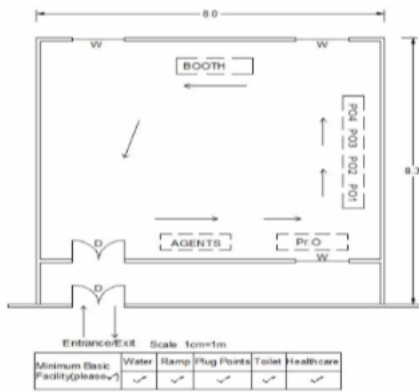

Google Map View

Polling Station Building Front View

Polling Station Front View

Cad View

Key MAP View

1 பெயர் : பிரபாகரன் தந்தை பெயர்: ராஜகுமார் வீட்டு எண் : 1 வயது : 37 பாலினம் : ஆண்	WFJ0471177 Photo is available	2 பெயர் : அன்புராஜ் தந்தை பெயர்: கிருஷ்ணமூர்த்தி வீட்டு எண் : 1E வயது : 39 பாலினம் : ஆண்	WFJ0677708 Photo is available	3 பெயர் : மகேந்திரன் தந்தை பெயர்: நாசூரான் வீட்டு எண் : 1E வயது : 38 பாலினம் : ஆண்	WFJ0677724 Photo is available
4 பெயர் : ராமராஜன் தந்தை பெயர்: ராதாகிருஷ்ணன் வீட்டு எண் : 1E வயது : 37 பாலினம் : ஆண்	WFJ0677740 Photo is available	5 பெயர் : கவிதா இதரர் பெயர்: சிங்காரவேல் வீட்டு எண் : 1E வயது : 36 பாலினம் : ஆண்	WFJ0340539 Photo is available	6 பெயர் : பால்ராஜ் தந்தை பெயர்: முருகேசன் வீட்டு எண் : 1E வயது : 30 பாலினம் : ஆண்	WFJ0677716 Photo is available
7 பெயர் : பரணி கணவர் பெயர்: எழில்வேந்தன் வீட்டு எண் : 2B வயது : 37 பாலினம் : பெண்	WFJ0471185 Photo is available	8 பெயர் : கிருத்திகா தந்தை பெயர்: சூரியமூர்த்தி வீட்டு எண் : 2B வயது : 33 பாலினம் : பெண்	WFJ0471193 Photo is available	9 பெயர் : ராமலிங்கம் தந்தை பெயர்: குள்ளபரங்கி வீட்டு எண் : 3-1 வயது : 74 பாலினம் : ஆண்	WFJ1452242 Photo is available
10 பெயர் : வசந்தா கணவர் பெயர்: ராமலிங்கம் வீட்டு எண் : 3-1 வயது : 71 பாலினம் : பெண்	WFJ1452259 Photo is available	11 பெயர் : மதியழகன் தந்தை பெயர்: ராமலிங்கம் வீட்டு எண் : 3-1 வயது : 51 பாலினம் : ஆண்	LBC1806496 Photo is available	12 பெயர் : திருஞானசம்பந்தம் தந்தை பெயர்: ராமலிங்கம் வீட்டு எண் : 3-1 வயது : 43 பாலினம் : ஆண்	LBC1807411 Photo is available
13 பெயர் : நாசூரான் தந்தை பெயர்: குள்ளபரங்கி வீட்டு எண் : 3-3 வயது : 68 பாலினம் : ஆண்	WFJ1452267 Photo is available	14 பெயர் : சீனுவாசகி கணவர் பெயர்: நாசூரான் வீட்டு எண் : 3-3 வயது : 61 பாலினம் : பெண்	WFJ1452275 Photo is available	15 பெயர் : அன்பழகன் தந்தை பெயர்: நாசூரான் வீட்டு எண் : 3-3 வயது : 45 பாலினம் : ஆண்	LBC2436855 Photo is available
16 பெயர் : கஸ்தூரி கணவர் பெயர்: ஆறுமுகம் வீட்டு எண் : 3-5 வயது : 60 பாலினம் : பெண்	WFJ1452283 Photo is available	17 பெயர் : ஷேக் அலி தந்தை பெயர்: அப்துல் ரஹ்மான் வீட்டு எண் : 4 வயது : 65 பாலினம் : ஆண்	WFJ0807214 Photo is available	18 பெயர் : ஆறுமுகம் தந்தை பெயர்: சுப்புராயன் வீட்டு எண் : 5 வயது : 71 பாலினம் : ஆண்	WFJ1452291 Photo is available
19 பெயர் : ரமணி தந்தை பெயர்: ராஜேந்திரன் வீட்டு எண் : 5-5 வயது : 30 பாலினம் : பெண்	WFJ0921817 Photo is available	20 பெயர் : கார்த்திகேயன் தந்தை பெயர்: மணி வீட்டு எண் : 5-10A வயது : 42 பாலினம் : ஆண்	WFJ0871749 Photo is available	21 பெயர் : வித்யாதித்தன் தந்தை பெயர்: செல்வராஜா வீட்டு எண் : 5-28 வயது : 48 பாலினம் : ஆண்	BLQ2048023 Photo is available
22 பெயர் : சிவகொழுந்து தந்தை பெயர்: சின்னையன் வீட்டு எண் : 5A வயது : 68 பாலினம் : ஆண்	WFJ1452309 Photo is available	23 பெயர் : சத்தியராஜ் தந்தை பெயர்: சிவக்கொழுந்து வீட்டு எண் : 5a வயது : 38 பாலினம் : ஆண்	WFJ0871756 Photo is available	24 பெயர் : தமிழரசி கணவர் பெயர்: சத்தியராஜ் வீட்டு எண் : 5a வயது : 33 பாலினம் : பெண்	WFJ0871772 Photo is available
25 பெயர் : ராசநாயகி கணவர் பெயர்: செல்லதுரை வீட்டு எண் : 6 வயது : 76 பாலினம் : பெண்	WFJ1452317 Photo is available	26 பெயர் : மீனாட்சி கணவர் பெயர்: மணிமாறன் வீட்டு எண் : 6 வயது : 48 பாலினம் : பெண்	WFJ0989673 Photo is available	27 பெயர் : லீமா கணவர் பெயர்: தாமரைக்கண்ணன் வீட்டு எண் : 6 வயது : 43 பாலினம் : பெண்	WFJ0989665 Photo is available
28 பெயர் : ஹானஸ்ட்ராஜ் தந்தை பெயர்: ராமச்சந்திரன் வீட்டு எண் : 6 வயது : 35 பாலினம் : ஆண்	WFJ0555912 Photo is available	29 பெயர் : சரோஜா கணவர் பெயர்: ராஜாராமன் வீட்டு எண் : 7 வயது : 54 பாலினம் : பெண்	LBC1806793 Photo is available	30 பெயர் : மணிகண்டன் தந்தை பெயர்: ராஜாராமன் வீட்டு எண் : 7 வயது : 39 பாலினம் : ஆண்	LBC2384485 Photo is available