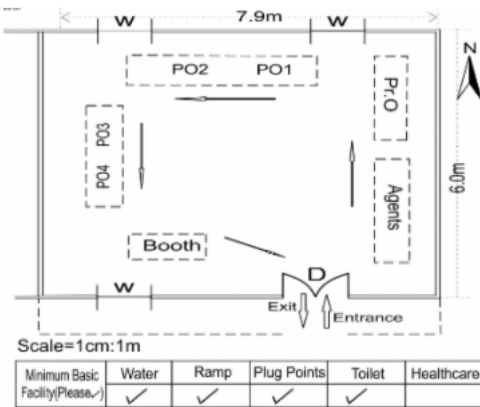

Google Map View

Polling Station Building Front View

Polling Station Front View

Cad View

Key MAP View

1 பெயர் : சுதா கணவர் பெயர்: வரதன் வீட்டு எண் : 1 வயது : 46 பாலினம் : பெண் Photo is available	WFJ0231316	2 பெயர் : கணேஷ் தந்தை பெயர்: முருகனார் வீட்டு எண் : 1E வயது : 43 பாலினம் : ஆண் Photo is available	WFJ0340554	3 பெயர் : தர்மராஜ் தந்தை பெயர்: பரமசிவம் வீட்டு எண் : 1E வயது : 40 பாலினம் : ஆண் Photo is available	WFJ0340588
4 பெயர் : ரஞ்சினி தந்தை பெயர்: கலியமூர்த்தி வீட்டு எண் : 1E வயது : 39 பாலினம் : பெண் Photo is available	WFJ0556118	5 பெயர் : நதியா தந்தை பெயர்: கிருஷ்ணமூர்த்தி வீட்டு எண் : 1E வயது : 37 பாலினம் : பெண் Photo is available	WFJ0340620	6 பெயர் : பாலு தந்தை பெயர்: சம்மந்தம் வீட்டு எண் : 2 வயது : 58 பாலினம் : ஆண் Photo is available	WFJ1454230
7 பெயர் : மரகதம் கணவர் பெயர்: பாலு வீட்டு எண் : 2 வயது : 51 பாலினம் : பெண் Photo is available	WFJ1454248	8 பெயர் : தமிழ்செல்வி கணவர் பெயர்: புருஷோத்தமன் வீட்டு எண் : 2 வயது : 48 பாலினம் : பெண் Photo is available	WFJ0097261	9 பெயர் : வாசுதேவன் தந்தை பெயர்: வைகுந்தவாசுகன் வீட்டு எண் : 2 வயது : 46 பாலினம் : ஆண் Photo is available	WFJ0556019
10 பெயர் : பரசுராமன் தந்தை பெயர்: வைகுந்தவாசுகன் வீட்டு எண் : 2 வயது : 44 பாலினம் : ஆண் Photo is available	WFJ0556001	11 பெயர் : மணிமேகலை கணவர் பெயர்: ராமகிருஷ்ணன் வீட்டு எண் : 2 வயது : 41 பாலினம் : பெண் Photo is available	WFJ0678342	12 பெயர் : சந்துரு தந்தை பெயர்: புருஷோத்தமன் வீட்டு எண் : 2 வயது : 26 பாலினம் : ஆண் Photo is available	WFJ1798644
13 பெயர் : நேரு தந்தை பெயர்: ராதா வீட்டு எண் : 4 வயது : 64 பாலினம் : ஆண் Photo is available	WFJ1454271	14 பெயர் : அமுதா கணவர் பெயர்: நேரு வீட்டு எண் : 4 வயது : 54 பாலினம் : பெண் Photo is available	WFJ1454289	15 பெயர் : விஸ்வநாதன் தந்தை பெயர்: நேரு வீட்டு எண் : 4 வயது : 38 பாலினம் : ஆண் Photo is available	WFJ0231415
16 பெயர் : கோமசுந்தரம் தந்தை பெயர்: சுந்தரமூர்த்தி வீட்டு எண் : 4 வயது : 38 பாலினம் : ஆண் Photo is available	WFJ0430892	17 பெயர் : சிவா தந்தை பெயர்: முருகேசன் வீட்டு எண் : 4-A வயது : 34 பாலினம் : ஆண் Photo is available	WFJ0231829	18 பெயர் : கவிதா கணவர் பெயர்: ரமேஷ் வீட்டு எண் : 7 வயது : 32 பாலினம் : பெண் Photo is available	WFJ0751883
19 பெயர் : விஷ்ணுபாரதி தந்தை பெயர்: பாலகிருஷ்ணன் பாலகிருஷ்ணன் வீட்டு எண் : 7 வயது : 22 பாலினம் : ஆண் Photo is available	WFJ2019479	20 பெயர் : அபுகாசிம் தந்தை பெயர்: சையத்யூசுப் வீட்டு எண் : 7/10 வயது : 22 பாலினம் : ஆண் Photo is available	WFJ2053866	21 பெயர் : ஷாஹீன் தந்தை பெயர்: சையத்யூசுப் வீட்டு எண் : 7/10ஆ வயது : 26 பாலினம் : பெண் Photo is available	WFJ2053841
22 பெயர் : சம்சுன்பேகம் கணவர் பெயர்: ஷேக்நகிர்அகமது வீட்டு எண் : 7-23 வயது : 45 பாலினம் : பெண் Photo is available	WFJ0989871	23 பெயர் : ரஜினா பேகம் தந்தை பெயர்: ஷேக் கலீல் அஹமத் வீட்டு எண் : 7/24 வயது : 25 பாலினம் : பெண் Photo is available	WFJ1102326	24 பெயர் : புவனேஸ்வரி தந்தை பெயர்: திருமங்கை ஆழ்வார் வீட்டு எண் : 7/24 வயது : 23 பாலினம் : பெண் Photo is available	WFJ1895945
25 பெயர் : அனிதா கணவர் பெயர்: சுகுமார் வீட்டு எண் : 7/31 வயது : 28 பாலினம் : பெண் Photo is available	WFJ1896521	26 பெயர் : பவித்ரா த கணவர் பெயர்: தங்கமணி வீட்டு எண் : 7/33 வயது : 19 பாலினம் : பெண் Photo is available	WFJ2217784	27 பெயர் : கௌதம் தந்தை பெயர்: குப்புசாமி வீட்டு எண் : 7/40 வயது : 24 பாலினம் : ஆண் Photo is available	WFJ1843135
28 பெயர் : உதயலக்ஷ்மி தந்தை பெயர்: உதாராமந் வீட்டு எண் : 7/41 வயது : 23 பாலினம் : பெண் Photo is available	WFJ1896570	29 பெயர் : முருகனார் தந்தை பெயர்: மாணிக்கம் வீட்டு எண் : 7-43 வயது : 83 பாலினம் : ஆண் Photo is available	WFJ0029272	30 பெயர் : கணேசன் தந்தை பெயர்: ஆறுமுகம் வீட்டு எண் : 7-43 வயது : 44 பாலினம் : ஆண் Photo is available	WFJ0029249