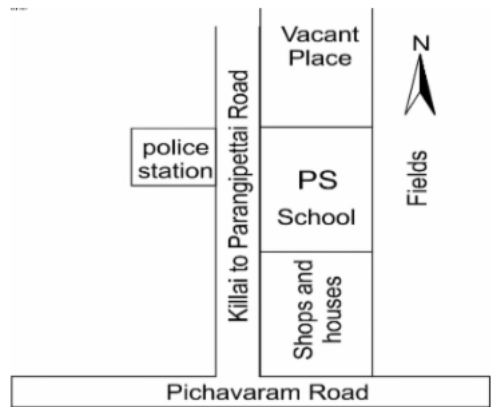

Google Map View

Polling Station Building Front View

Polling Station Front View

Cad View

Key MAP View

1 பெயர் : சுதா கணவர் பெயர்: வரதன் வீட்டு எண் : 1 வயது : 46 பாலினம் : பெண் Photo is available	WFJ0231316	2 பெயர் : கணேஷ் தந்தை பெயர்: முருகனார் வீட்டு எண் : 1E வயது : 43 பாலினம் : ஆண் Photo is available	WFJ0340554	3 பெயர் : தர்மராஜ் தந்தை பெயர்: பரமசிவம் வீட்டு எண் : 1E வயது : 40 பாலினம் : ஆண் Photo is available	WFJ0340588
4 பெயர் : ரஞ்சினி தந்தை பெயர்: கலியமூர்த்தி வீட்டு எண் : 1E வயது : 39 பாலினம் : பெண் Photo is available	WFJ0556118	5 பெயர் : நதியா தந்தை பெயர்: கிருஷ்ணமூர்த்தி வீட்டு எண் : 1E வயது : 37 பாலினம் : பெண் Photo is available	WFJ0340620	6 பெயர் : பாலு தந்தை பெயர்: சம்மந்தம் வீட்டு எண் : 2 வயது : 58 பாலினம் : ஆண் Photo is available	WFJ1454230
7 பெயர் : மரகதம் கணவர் பெயர்: பாலு வீட்டு எண் : 2 வயது : 51 பாலினம் : பெண் Photo is available	WFJ1454248	8 பெயர் : தமிழ்செல்வி கணவர் பெயர்: புருஷோத்தமன் வீட்டு எண் : 2 வயது : 48 பாலினம் : பெண் Photo is available	WFJ0097261	9 பெயர் : வாசுதேவன் தந்தை பெயர்: வைகுந்தவாசுகன் வீட்டு எண் : 2 வயது : 46 பாலினம் : ஆண் Photo is available	WFJ0556019
10 பெயர் : பரசுராமன் தந்தை பெயர்: வைகுந்தவாசுகன் வீட்டு எண் : 2 வயது : 44 பாலினம் : ஆண் Photo is available	WFJ0556001	11 பெயர் : மணிமேகலை கணவர் பெயர்: ராமகிருஷ்ணன் வீட்டு எண் : 2 வயது : 41 பாலினம் : பெண் Photo is available	WFJ0678342	12 பெயர் : சந்துரு தந்தை பெயர்: புருஷோத்தமன் வீட்டு எண் : 2 வயது : 26 பாலினம் : ஆண் Photo is available	WFJ1798644
13 பெயர் : நேரு தந்தை பெயர்: ராதா வீட்டு எண் : 4 வயது : 64 பாலினம் : ஆண் Photo is available	WFJ1454271	14 பெயர் : அமுதா கணவர் பெயர்: நேரு வீட்டு எண் : 4 வயது : 54 பாலினம் : பெண் Photo is available	WFJ1454289	15 பெயர் : விஸ்வநாதன் தந்தை பெயர்: நேரு வீட்டு எண் : 4 வயது : 38 பாலினம் : ஆண் Photo is available	WFJ0231415
16 பெயர் : கோமசுந்தரம் தந்தை பெயர்: சுந்தரமூர்த்தி வீட்டு எண் : 4 வயது : 38 பாலினம் : ஆண் Photo is available	WFJ0430892	17 பெயர் : சிவா தந்தை பெயர்: முருகேசன் வீட்டு எண் : 4-A வயது : 34 பாலினம் : ஆண் Photo is available	WFJ0231829	18 பெயர் : கவிதா கணவர் பெயர்: ரமேஷ் வீட்டு எண் : 7 வயது : 32 பாலினம் : பெண் Photo is available	WFJ0751883
19 பெயர் : விஷ்ணுபாரதி தந்தை பெயர்: பாலகிருஷ்ணன் பாலகிருஷ்ணன் வீட்டு எண் : 7 வயது : 22 பாலினம் : ஆண் Photo is available	WFJ2019479	20 பெயர் : அபுகாசிம் தந்தை பெயர்: சையத்யூசுப் வீட்டு எண் : 7/10 வயது : 22 பாலினம் : ஆண் Photo is available	WFJ2053866	21 பெயர் : ஷாஹீன் தந்தை பெயர்: சையத்யூசுப் வீட்டு எண் : 7/10ஆ வயது : 26 பாலினம் : பெண் Photo is available	WFJ2053841
22 பெயர் : சம்சுன்பேகம் கணவர் பெயர்: ஷேக்நகிர்அகமது வீட்டு எண் : 7-23 வயது : 45 பாலினம் : பெண் Photo is available	WFJ0989871	23 பெயர் : ரஜினா பேகம் தந்தை பெயர்: ஷேக் கலீல் அஹமத் வீட்டு எண் : 7/24 வயது : 25 பாலினம் : பெண் Photo is available	WFJ1102326	24 பெயர் : புவனேஸ்வரி தந்தை பெயர்: திருமங்கை ஆழ்வார் வீட்டு எண் : 7/24 வயது : 23 பாலினம் : பெண் Photo is available	WFJ1895945
25 பெயர் : அனிதா கணவர் பெயர்: சுகுமார் வீட்டு எண் : 7/31 வயது : 28 பாலினம் : பெண் Photo is available	WFJ1896521	26 பெயர் : பவித்ரா த கணவர் பெயர்: தங்கமணி வீட்டு எண் : 7/33 வயது : 19 பாலினம் : பெண் Photo is available	WFJ2217784	27 பெயர் : கௌதம் தந்தை பெயர்: குப்புசாமி வீட்டு எண் : 7/40 வயது : 24 பாலினம் : ஆண் Photo is available	WFJ1843135
28 பெயர் : உதயலக்ஷ்மி தந்தை பெயர்: உதாராமந் வீட்டு எண் : 7/41 வயது : 23 பாலினம் : பெண் Photo is available	WFJ1896570	29 பெயர் : முருகனார் தந்தை பெயர்: மாணிக்கம் வீட்டு எண் : 7-43 வயது : 83 பாலினம் : ஆண் Photo is available	WFJ0029272	30 பெயர் : கணேசன் தந்தை பெயர்: ஆறுமுகம் வீட்டு எண் : 7-43 வயது : 44 பாலினம் : ஆண் Photo is available	WFJ0029249