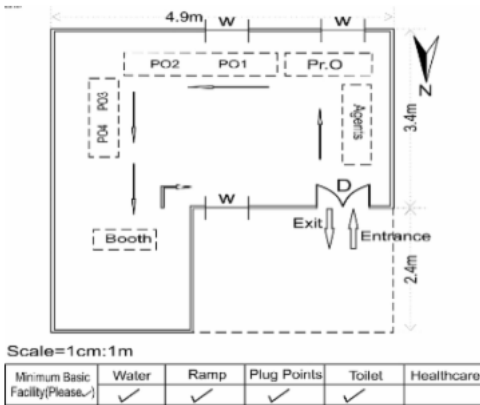

Google Map View

Polling Station Building Front View

Polling Station Front View

Cad View

Key MAP View

1	WFJ1964949	பெயர் : பிரகலாதன் தந்தை பெயர்: தங்கசாமி வீட்டு எண் : 1 வயது : 59 பாலினம் : ஆண்	Photo is available	2	LBC2262673	பெயர் : பாரதி தந்தை பெயர்: வீரபாண்டியன் வீட்டு எண் : 1 வயது : 39 பாலினம் : ஆண்	Photo is available	3	WFJ0341438	பெயர் : அருள்மொழி கணவர் பெயர்: கலையரசன் வீட்டு எண் : 1 வயது : 36 பாலினம் : பெண்	Photo is available
4	WFJ1982727	பெயர் : இன்பநிலா தாயின் பெயர்: பிரகலாதன் வீட்டு எண் : 1 பிளாக் வயது : 45 பாலினம் : பெண்	Photo is available	5	WFJ0232082	பெயர் : நவீன்குமார் தந்தை பெயர்: குமார் வீட்டு எண் : 1E வயது : 37 பாலினம் : ஆண்	Photo is available	6	WFJ0678946	பெயர் : சுலோக்சனா தந்தை பெயர்: மாறன் வீட்டு எண் : 1E வயது : 36 பாலினம் : பெண்	Photo is available
7	WFJ0232074	பெயர் : செண்பகமூர்த்தி தந்தை பெயர்: ராமசாமி வீட்டு எண் : 1E வயது : 35 பாலினம் : ஆண்	Photo is available	8	WFJ0231910	பெயர் : சுகிதா கணவர் பெயர்: சிவானந்தம் வீட்டு எண் : 1E வயது : 34 பாலினம் : பெண்	Photo is available	9	WFJ0231928	பெயர் : தினேஷ்குமார் தந்தை பெயர்: தாமரைச்செல்வன் வீட்டு எண் : 1E வயது : 34 பாலினம் : ஆண்	Photo is available
10	WFJ0340851	பெயர் : வினமுகிலன் தந்தை பெயர்: முருகன் வீட்டு எண் : 1E வயது : 33 பாலினம் : ஆண்	Photo is available	11	WFJ0556597	பெயர் : சோனியா காந்தி தந்தை பெயர்: செல்வராசு வீட்டு எண் : 1E வயது : 33 பாலினம் : பெண்	Photo is available	12	WFJ0556506	பெயர் : ராஜேஸ்வரி கணவர் பெயர்: இராஜாராமன் வீட்டு எண் : 1E வயது : 33 பாலினம் : பெண்	Photo is available
13	WFJ0556464	பெயர் : ஆனந்த் தந்தை பெயர்: தங்கம் வீட்டு எண் : 1E வயது : 32 பாலினம் : ஆண்	Photo is available	14	WFJ0556480	பெயர் : இளங்கனல் தந்தை பெயர்: குட்டியாண்டிசாமி வீட்டு எண் : 1E வயது : 31 பாலினம் : ஆண்	Photo is available	15	WFJ0556498	பெயர் : அகிலன் தந்தை பெயர்: முருகன் வீட்டு எண் : 1E வயது : 31 பாலினம் : ஆண்	Photo is available
16	WFJ0556456	பெயர் : கமலியன் தந்தை பெயர்: பாண்டியன் வீட்டு எண் : 1E வயது : 31 பாலினம் : ஆண்	Photo is available	17	WFJ0678862	பெயர் : ரீகன் தந்தை பெயர்: ரஞ்சித் வீட்டு எண் : 1E வயது : 30 பாலினம் : ஆண்	Photo is available	18	WFJ1456094	பெயர் : அன்பழகன் தந்தை பெயர்: குப்புசாமி வீட்டு எண் : 2 வயது : 77 பாலினம் : ஆண்	Photo is available
19	WFJ1456102	பெயர் : சீதாலட்சுமி கணவர் பெயர்: அன்பழகன் வீட்டு எண் : 2 வயது : 75 பாலினம் : பெண்	Photo is available	20	LBC1814847	பெயர் : முகேந்திரன் தந்தை பெயர்: முத்துமாரி வீட்டு எண் : 2 வயது : 53 பாலினம் : ஆண்	Photo is available	21	LBC1814094	பெயர் : மலர்விழி கணவர் பெயர்: முகேந்திரன் வீட்டு எண் : 2 வயது : 46 பாலினம் : பெண்	Photo is available
22	LBC2259745	பெயர் : அன்னக்கொடி கணவர் பெயர்: அன்பு வீட்டு எண் : 2 வயது : 45 பாலினம் : பெண்	Photo is available	23	WFJ0472696	பெயர் : வேல்விழி கணவர் பெயர்: ஜாணி வீட்டு எண் : 2 வயது : 41 பாலினம் : பெண்	Photo is available	24	WFJ1096973	பெயர் : சிவசத்தியா கணவர் பெயர்: பரந்தாமன் வீட்டு எண் : 2 வயது : 35 பாலினம் : பெண்	Photo is available
25	WFJ1897164	பெயர் : உதய ரூபன் தந்தை பெயர்: முகேந்திரன் வீட்டு எண் : 2 வயது : 24 பாலினம் : ஆண்	Photo is available	26	WFJ2078582	பெயர் : பூவிதன் ம முகேந்திரன் தந்தை பெயர்: முகேந்திரன் முகேந்திரன் வீட்டு எண் : 2 வயது : 20 பாலினம் : ஆண்	Photo is available	27	WFJ1088558	பெயர் : விஷ்வா தந்தை பெயர்: ரவி வீட்டு எண் : 3 வயது : 25 பாலினம் : ஆண்	Photo is available
28	WFJ1833292	பெயர் : ரவீன் குமார் தந்தை பெயர்: ரவி வீட்டு எண் : 3 ஏ பிளாக் வயது : 24 பாலினம் : ஆண்	Photo is available	29	LBC1813963	பெயர் : கலைவாணன் தந்தை பெயர்: சக்கரவர்த்தி வீட்டு எண் : 4 வயது : 54 பாலினம் : ஆண்	Photo is available	30	WFJ2034148	பெயர் : கவிதா தந்தை பெயர்: கண்ணன் வீட்டு எண் : 4 வயது : 33 பாலினம் : பெண்	Photo is available