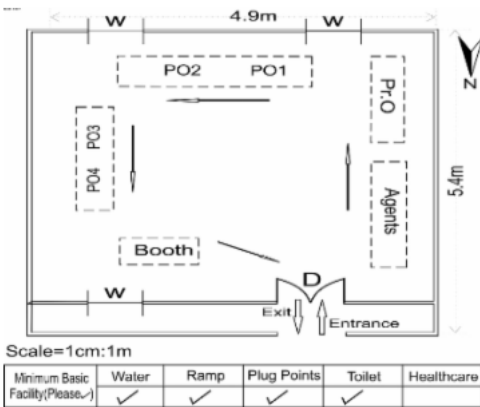

**Google Map View**

**Polling Station Building Front View**

**Polling Station Front View**

**Cad View**

**Key MAP View**

1 பெயர் : தமிழரசன் தந்தை பெயர்: பக்கிரிசாமி வீட்டு எண் : 1 வயது : 54 பாலினம் : ஆண்	WFJ2150795 Photo is available	2 பெயர் : மேகலா கணவர் பெயர்: தமிழரசன் வீட்டு எண் : 1 வயது : 48 பாலினம் : பெண்	LBC1815331 Photo is available	3 பெயர் : சுபைதன் தந்தை பெயர்: தனபால் வீட்டு எண் : 1 வயது : 27 பாலினம் : ஆண்	WFJ1054584 Photo is available
4 பெயர் : ராகுல் தந்தை பெயர்: கோபாலகிருஷ்ணன் வீட்டு எண் : 1 வயது : 26 பாலினம் : ஆண்	WFJ1048081 Photo is available	5 பெயர் : சாரதி தந்தை பெயர்: சந்திரன் வீட்டு எண் : 1 வயது : 26 பாலினம் : ஆண்	WFJ1898717 Photo is available	6 பெயர் : பிரித்தி கணவர் பெயர்: தர்மேந்திரன் வீட்டு எண் : 1 வயது : 24 பாலினம் : பெண்	WFJ2103885 Photo is available
7 பெயர் : பூஜா தந்தை பெயர்: தமிழரசன் வீட்டு எண் : 1-2 வயது : 28 பாலினம் : பெண்	WFJ0959619 Photo is available	8 பெயர் : ஆகாஷ் தந்தை பெயர்: தமிழரசன் வீட்டு எண் : 1/2 வயது : 26 பாலினம் : ஆண்	WFJ1841329 Photo is available	9 பெயர் : ராமச்சந்திரன் தந்தை பெயர்: வேலாயுதம் வீட்டு எண் : 1A வயது : 46 பாலினம் : ஆண்	WFJ0679837 Photo is available
10 பெயர் : ஹரிணி தந்தை பெயர்: ராமச்சந்திரன் வீட்டு எண் : 1எ வயது : 20 பாலினம் : பெண்	WFJ2107837 Photo is available	11 பெயர் : பிரித்தா தந்தை பெயர்: கதிரவன் வீட்டு எண் : 1சி/1 வயது : 27 பாலினம் : பெண்	WFJ1088392 Photo is available	12 பெயர் : பிரபா தந்தை பெயர்: கதிரவன் வீட்டு எண் : 1சி/1 வயது : 21 பாலினம் : பெண்	WFJ2073427 Photo is available
13 பெயர் : லோகாம்பாள் கணவர் பெயர்: கலியபெருமாள் வீட்டு எண் : 1E வயது : 83 பாலினம் : பெண்	WFJ0679928 Photo is available	14 பெயர் : கோபால்சாமி தந்தை பெயர்: ராமச்சந்திரன் வீட்டு எண் : 1e வயது : 81 பாலினம் : ஆண்	WFJ0341719 Photo is available	15 பெயர் : அஞ்சலை கணவர் பெயர்: கலியபெருமாள் வீட்டு எண் : 1E வயது : 73 பாலினம் : பெண்	WFJ0680389 Photo is available
16 பெயர் : நடராஜன் தந்தை பெயர்: கோவிந்தசாமி வீட்டு எண் : 1E வயது : 60 பாலினம் : ஆண்	LBC1182021 Photo is available	17 பெயர் : வீரப்பன் தந்தை பெயர்: வடிவேல் வீட்டு எண் : 1E வயது : 60 பாலினம் : ஆண்	LBC1813500 Photo is available	18 பெயர் : மகாராணி கணவர் பெயர்: வீரப்பன் வீட்டு எண் : 1e வயது : 59 பாலினம் : பெண்	WFJ0340794 Photo is available
19 பெயர் : பத்மாவதி கணவர் பெயர்: இந்திரகுமார் வீட்டு எண் : 1E வயது : 54 பாலினம் : பெண்	WFJ0341479 Photo is available	20 பெயர் : தர்மராஜா தந்தை பெயர்: பக்கிரிசாமி வீட்டு எண் : 1E வயது : 47 பாலினம் : ஆண்	WFJ0679613 Photo is available	21 பெயர் : வரதன் தந்தை பெயர்: பக்கிரிசாமி வீட்டு எண் : 1E வயது : 43 பாலினம் : ஆண்	WFJ0341693 Photo is available
22 பெயர் : செந்தில்குமார் தந்தை பெயர்: பாவாடை வீட்டு எண் : 1E வயது : 42 பாலினம் : ஆண்	WFJ0341685 Photo is available	23 பெயர் : அருள்செல்வம் தந்தை பெயர்: கோவிந்தசாமி வீட்டு எண் : 1e வயது : 42 பாலினம் : ஆண்	WFJ0341529 Photo is available	24 பெயர் : ராஜேஸ்வரி கணவர் பெயர்: நேதாஜி வீட்டு எண் : 1e வயது : 41 பாலினம் : பெண்	WFJ0340927 Photo is available
25 பெயர் : நலேந்திரன் தந்தை பெயர்: இராசப்பா வீட்டு எண் : 1E வயது : 41 பாலினம் : ஆண்	WFJ0341867 Photo is available	26 பெயர் : அறிவழகி கணவர் பெயர்: முருகன் வீட்டு எண் : 1E வயது : 41 பாலினம் : பெண்	WFJ0680140 Photo is available	27 பெயர் : ஜெயமாலா கணவர் பெயர்: குட்டியாண்டி வீட்டு எண் : 1E வயது : 41 பாலினம் : பெண்	WFJ0680181 Photo is available
28 பெயர் : ராம்குமார் தந்தை பெயர்: ராஜேந்திரன் வீட்டு எண் : 1e வயது : 40 பாலினம் : ஆண்	WFJ0341198 Photo is available	29 பெயர் : சந்திரன் தந்தை பெயர்: கிலுஷ்ணசாமி வீட்டு எண் : 1e வயது : 40 பாலினம் : ஆண்	WFJ0341354 Photo is available	30 பெயர் : அனிதாமேரி கணவர் பெயர்: டேவிட் பொன்னுசாமி வீட்டு எண் : 1E வயது : 40 பாலினம் : பெண்	WFJ0680322 Photo is available