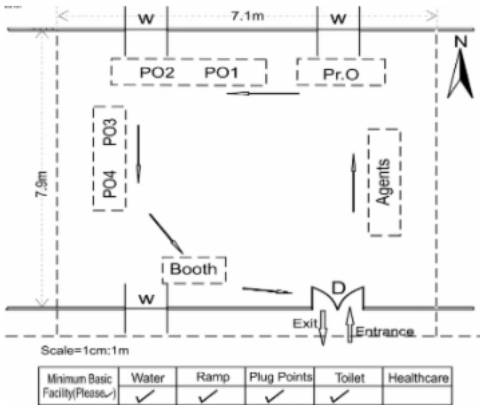

Google Map View

Polling Station Building Front View

Polling Station Front View

Cad View

Key MAP View

1 பெயர் : குமார் தந்தை பெயர் : ராஜேந்திரன் வீட்டு எண் : 0 வயது : 51 பாலினம் : ஆண் Photo is available	WFJ1855345	2 பெயர் : மதுரசெல்வி கணவர் பெயர் : குமார் வீட்டு எண் : 0 வயது : 46 பாலினம் : பெண் Photo is available	WFJ1855352	3 பெயர் : தமிழ்ச்செல்வம் தந்தை பெயர் : குப்புசாமி வீட்டு எண் : 1 வயது : 62 பாலினம் : ஆண் Photo is available	WFJ1457290
4 பெயர் : அன்னலட்சுமி கணவர் பெயர் : இளையகுமார் வீட்டு எண் : 1 வயது : 61 பாலினம் : பெண் Photo is available	LBC1181619	5 பெயர் : இந்திரா கணவர் பெயர் : தமிழ்ச்செல்வன் வீட்டு எண் : 1 வயது : 55 பாலினம் : பெண் Photo is available	WFJ1457308	6 பெயர் : சத்தியன் தந்தை பெயர் : குமார் வீட்டு எண் : 1 வயது : 22 பாலினம் : ஆண் Photo is available	WFJ1983410
7 பெயர் : கலியமூர்த்தி தந்தை பெயர் : மாயகிருஷ்ணன் வீட்டு எண் : 1-3 வயது : 42 பாலினம் : ஆண் Photo is available	LBC1815257	8 பெயர் : ராஜேந்திரன் தந்தை பெயர் : வேலாயுதம் வீட்டு எண் : 1A வயது : 74 பாலினம் : ஆண் Photo is available	LBC1816180	9 பெயர் : மாயகிருஷ்ணன் தந்தை பெயர் : ராமசாமி வீட்டு எண் : 1A வயது : 72 பாலினம் : ஆண் Photo is available	LBC1248376
10 பெயர் : தைலநாயகி கணவர் பெயர் : மாயகிருஷ்ணன் வீட்டு எண் : 1A வயது : 68 பாலினம் : பெண் Photo is available	WFJ1457324	11 பெயர் : கலைவாணர் தந்தை பெயர் : பன்னீர்செல்வம் வீட்டு எண் : 1A வயது : 53 பாலினம் : ஆண் Photo is available	LBC1815604	12 பெயர் : பராசக்தி கணவர் பெயர் : காசிநாதன் வீட்டு எண் : 1A வயது : 49 பாலினம் : பெண் Photo is available	LBC1815885
13 பெயர் : வெற்றிச்செல்வி தந்தை பெயர் : ராமன் வீட்டு எண் : 1A-3 வயது : 52 பாலினம் : பெண் Photo is available	WFJ1457332	14 பெயர் : வெற்றிச்செல்வன் தந்தை பெயர் : மாயகிருஷ்ணன் வீட்டு எண் : 1A-3 வயது : 50 பாலினம் : ஆண் Photo is available	WFJ1457340	15 பெயர் : ஜெயந்தி தந்தை பெயர் : ராமன் வீட்டு எண் : 1 பி வயது : 25 பாலினம் : பெண் Photo is available	WFJ1834530
16 பெயர் : தேவதர்ஷினி தந்தை பெயர் : காமராஜ் வீட்டு எண் : 1 சி வயது : 24 பாலினம் : பெண் Photo is available	WFJ1833540	17 பெயர் : பார்வதி தந்தை பெயர் : காமராஜ் வீட்டு எண் : 1 எ வயது : 22 பாலினம் : பெண் Photo is available	WFJ1975135	18 பெயர் : ரேணுகா கணவர் பெயர் : கதிர்வன் வீட்டு எண் : 1E வயது : 56 பாலினம் : பெண் Photo is available	WFJ1457357
19 பெயர் : பாவாடை தந்தை பெயர் : அய்யாதுரை வீட்டு எண் : 2 வயது : 76 பாலினம் : ஆண் Photo is available	LBC2386860	20 பெயர் : தங்கநாதன் தந்தை பெயர் : கலியபெருமான் வீட்டு எண் : 2 வயது : 75 பாலினம் : ஆண் Photo is available	WFJ1457365	21 பெயர் : செல்வி கணவர் பெயர் : பாவாடை வீட்டு எண் : 2 வயது : 74 பாலினம் : பெண் Photo is available	WFJ1457373
22 பெயர் : ராஜசேகரன் தந்தை பெயர் : கோவிந்தன் வீட்டு எண் : 2 வயது : 68 பாலினம் : ஆண் Photo is available	WFJ1457381	23 பெயர் : சீதா தந்தை பெயர் : ராஜசேகரன் வீட்டு எண் : 2 வயது : 65 பாலினம் : பெண் Photo is available	WFJ1457399	24 பெயர் : செல்வம் தந்தை பெயர் : ஜெயராமன் வீட்டு எண் : 2 வயது : 59 பாலினம் : ஆண் Photo is available	LBC1813740
25 பெயர் : கலைச்செல்வன் தந்தை பெயர் : தங்கநாதன் வீட்டு எண் : 2 வயது : 59 பாலினம் : ஆண் Photo is available	LBC1814813	26 பெயர் : முருகன் தந்தை பெயர் : ஜெயராமன் வீட்டு எண் : 2 வயது : 56 பாலினம் : ஆண் Photo is available	LBC1313113	27 பெயர் : செல்வராஜ் தந்தை பெயர் : வேலாயுதம் வீட்டு எண் : 2 வயது : 56 பாலினம் : ஆண் Photo is available	LBC1815901
28 பெயர் : மதி தந்தை பெயர் : ஜெயராமன் வீட்டு எண் : 2 வயது : 49 பாலினம் : ஆண் Photo is available	LBC2492858	29 பெயர் : தேன்மொழி கணவர் பெயர் : மதி வீட்டு எண் : 2 வயது : 48 பாலினம் : பெண் Photo is available	LBC1815687	30 பெயர் : ஜான்சிராணி கணவர் பெயர் : குமாரசாமி வீட்டு எண் : 2 வயது : 46 பாலினம் : பெண் Photo is available	WFJ1045301