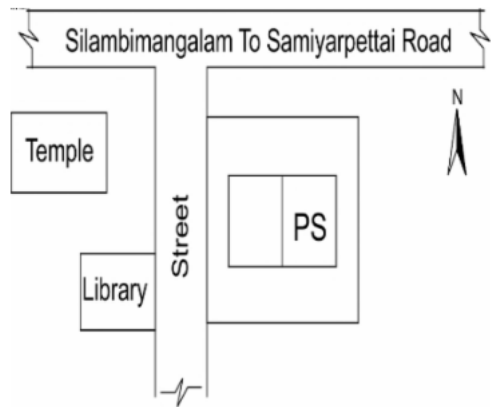

Key MAP View