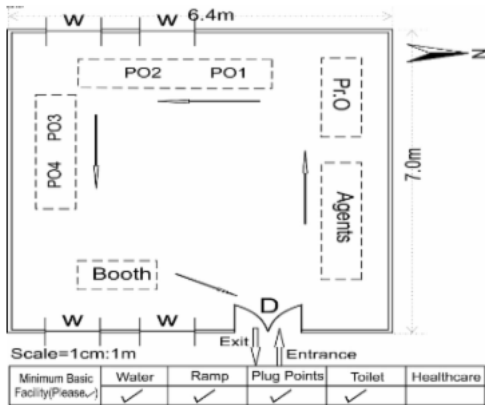

Google Map View

Polling Station Building Front View

Polling Station Front View

Cad View

Key MAP View

சட்டமன்றத் தொகுதியின் எண் மற்றும் பெயர் : 158-சிதம்பரம் மற்றும் பெயர் 1-கிள்ளை (பே), வார்டு 15, குவார்ட்டர்ஸ் தெரு