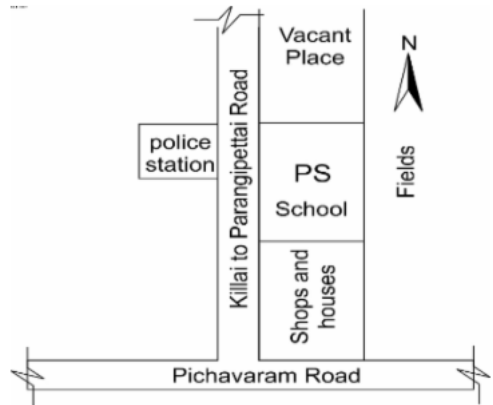

Google Map View

Polling Station Building Front View

Polling Station Front View

Cad View

Key MAP View

சட்டமன்றத் தொகுதியின் எண் மற்றும் பெயர் : 158-சிதம்பரம் மற்றும் பெயர் 1-கிள்ளை (பே), வார்டு 15, குவார்ட்டர்ஸ் தெரு