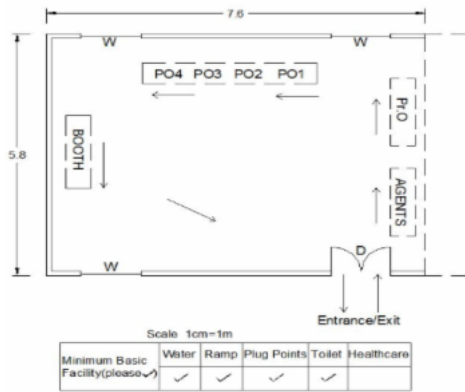

Google Map View

Polling Station Building Front View

Polling Station Front View

Cad View

Key MAP View

சட்டமன்றத் தொகுதியின் எண் மற்றும் பெயர் : 158-சிதம்பரம்
பிரிவு எண் மற்றும் பெயர் 1-கோவிலாம்பூண்டி (வ.கி) மற்றும் (ஊ), கிழக்கு தெரு