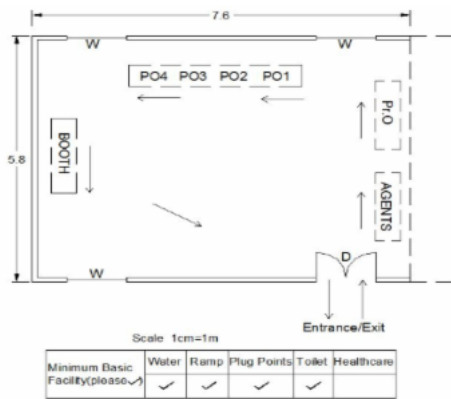

Google Map View

Polling Station Building Front View

Polling Station Front View

Cad View

Key MAP View

சட்டமன்றத் தொகுதியின் எண் மற்றும் பெயர் : 158-சிதம்பரம்  
பிரிவு எண் மற்றும் பெயர் 1-கோவிலாம்பூண்டி (வ.கி) மற்றும் (ஊ), அஜிஸ் தெரு