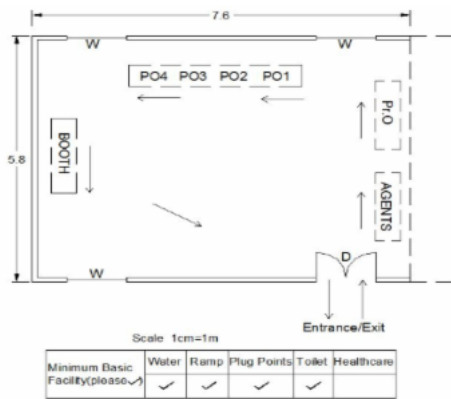

Google Map View

Polling Station Building Front View

Polling Station Front View

Cad View

Key MAP View

சட்டமன்றத் தொகுதியின் எண் மற்றும் பெயர் : 158-சிதம்பரம் மற்றும் பெயர் : 1-கோவிலாம்பூண்டி (வ.கி) மற்றும் (ஊ), மெயின் ரோடு பிரிவு எண் மற்றும் பெயர்