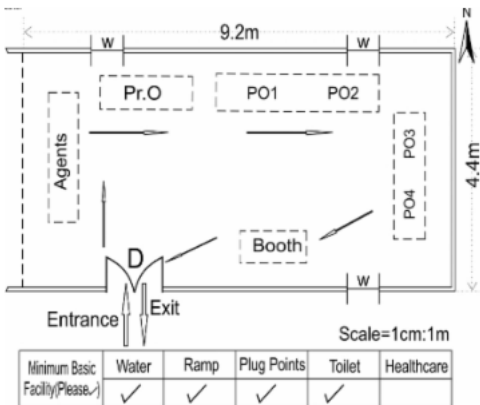

Nazri Naksha

Google Map View

Polling Station Building Front View

Polling Station Front View

Cad View

Key MAP View

1 பெயர் : சாந்தி கணவர் பெயர் : சத்தியமூர்த்தி வீட்டு எண் : 1 வயது : 58 பாலினம் : பெண் Photo is available	LBC2487338	2 பெயர் : வேல்விழி கணவர் பெயர் : சிவக்குமார் வீட்டு எண் : 1 வயது : 42 பாலினம் : பெண் Photo is available	WFJ0376053	3 பெயர் : தேவி கணவர் பெயர் : சங்கர் வீட்டு எண் : 1 வயது : 35 பாலினம் : பெண் Photo is available	WFJ0739763
4 பெயர் : திவ்யா கணவர் பெயர் : சுரேஷ்குமார் வீட்டு எண் : 1 வயது : 35 பாலினம் : பெண் Photo is available	WFJ2176329	5 பெயர் : சுரேஷ்குமார் தந்தை பெயர் : சத்தியமூர்த்தி வீட்டு எண் : 1 வயது : 34 பாலினம் : ஆண் Photo is available	WFJ0199000	6 பெயர் : துர்கா தேவி தந்தை பெயர் : மாணிக்கவாசகம் வீட்டு எண் : 1 வயது : 30 பாலினம் : பெண் Photo is available	WFJ0739862
7 பெயர் : சரத் குமார் தந்தை பெயர் : மாணிக்கம் வீட்டு எண் : 1-1 வயது : 29 பாலினம் : ஆண் Photo is available	WFJ0847632	8 பெயர் : சந்தியா தந்தை பெயர் : சிவசங்கர் வீட்டு எண் : 1/7 வயது : 24 பாலினம் : பெண் Photo is available	WFJ1786300	9 பெயர் : சரண் தந்தை பெயர் : சிவசங்கர் வீட்டு எண் : 1/7 வயது : 23 பாலினம் : ஆண் Photo is available	WFJ1868322
10 பெயர் : சி. அருண் தந்தை பெயர் : சிவசங்கர் வீட்டு எண் : 1-7 வயது : 20 பாலினம் : ஆண் Photo is available	WFJ2078723	11 பெயர் : நந்தினி தந்தை பெயர் : சத்தியமூர்த்தி வீட்டு எண் : 1/8 வயது : 25 பாலினம் : பெண் Photo is available	WFJ1088624	12 பெயர் : சினேகா மா தந்தை பெயர் : மாணிக்க வாசகம் வீட்டு எண் : 1/8 வயது : 21 பாலினம் : பெண் Photo is available	WFJ2096378
13 பெயர் : திருநீலகண்டன் தந்தை பெயர் : சக்திவேல் வீட்டு எண் : 1-12 வயது : 20 பாலினம் : ஆண் Photo is available	WFJ2165389	14 பெயர் : வைஷ்ணவி தந்தை பெயர் : செல்வகுமார் வீட்டு எண் : 1/17 வயது : 19 பாலினம் : பெண் Photo is available	WFJ2175909	15 பெயர் : வானதி தந்தை பெயர் : சித்திரவேல் வீட்டு எண் : 1-24 வயது : 31 பாலினம் : பெண் Photo is available	WFJ0522698
16 பெயர் : வெற்றிசெல்வி தந்தை பெயர் : ராஜாராம் வீட்டு எண் : 1/29 வயது : 24 பாலினம் : பெண் Photo is available	WFJ1786318	17 பெயர் : ஆனந்தராமன் தந்தை பெயர் : திருசங்கு வீட்டு எண் : 1-36 வயது : 29 பாலினம் : ஆண் Photo is available	WFJ0847558	18 பெயர் : சுவேதா ல தந்தை பெயர் : லட்சுமணன் வீட்டு எண் : 1-36 வயது : 19 பாலினம் : பெண் Photo is available	WFJ2181154
19 பெயர் : கார்த்திகா தந்தை பெயர் : வெங்கடேசன் வீட்டு எண் : 1/37 வயது : 25 பாலினம் : பெண் Photo is available	WFJ1868769	20 பெயர் : சுப்புலட்சுமி கணவர் பெயர் : மதிவாணன் வீட்டு எண் : 1-39 வயது : 28 பாலினம் : பெண் Photo is available	WFJ1020296	21 பெயர் : சதிஷ்குமார் தந்தை பெயர் : சக்திவேல் வீட்டு எண் : 1/62 வயது : 26 பாலினம் : ஆண் Photo is available	WFJ1088772
22 பெயர் : சரண்ராஜ் தந்தை பெயர் : சக்திவேல் வீட்டு எண் : 1/62 வயது : 25 பாலினம் : ஆண் Photo is available	WFJ1088780	23 பெயர் : ராஜ்குமார் தந்தை பெயர் : ரவிசந்திரன் வீட்டு எண் : 1/73 வயது : 22 பாலினம் : ஆண் Photo is available	WFJ1969187	24 பெயர் : ர. ரம்யா தந்தை பெயர் : ஞா. ரவிச்சந்திரன் வீட்டு எண் : 1/73 வயது : 20 பாலினம் : பெண் Photo is available	WFJ2078731
25 பெயர் : பாலாஜி தந்தை பெயர் : ராமசந்திரன் வீட்டு எண் : 1-102 வயது : 27 பாலினம் : ஆண் Photo is available	WFJ0971887	26 பெயர் : மகேஷ் குமார் தந்தை பெயர் : பன்னீர் செல்வம் வீட்டு எண் : 1/389 வயது : 21 பாலினம் : ஆண் Photo is available	WFJ2119667	27 பெயர் : ராஜேஸ்வரி கணவர் பெயர் : சண்முகம் வீட்டு எண் : 1-405 வயது : 39 பாலினம் : பெண் Photo is available	WFJ0198937
28 பெயர் : தங்கபொண்ணு தந்தை பெயர் : பொன்னுசாமி வீட்டு எண் : 1/405 வயது : 23 பாலினம் : பெண் Photo is available	WFJ2176436	29 பெயர் : கிருத்திகா கணவர் பெயர் : ராஜேஷ் வீட்டு எண் : 1/407 வயது : 24 பாலினம் : பெண் Photo is available	WFJ2175107	30 பெயர் : அல்லி கணவர் பெயர் : ஜெயபால் வீட்டு எண் : 1/412 வயது : 62 பாலினம் : பெண் Photo is available	WFJ0003582