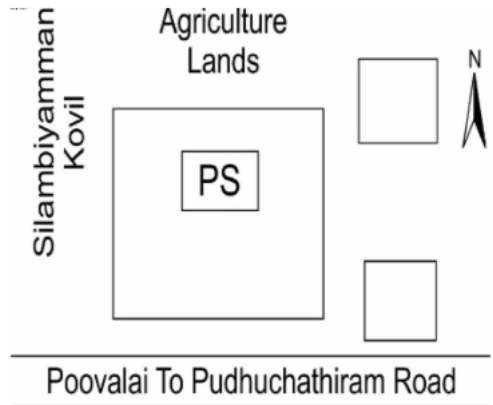

Nazri Naksha

Google Map View

Polling Station Building Front View

Polling Station Front View

Cad View

Key MAP View

1 பெயர் : சாந்தி கணவர் பெயர் : சத்தியமூர்த்தி வீட்டு எண் : 1 வயது : 58 பாலினம் : பெண் Photo is available	LBC2487338	2 பெயர் : வேல்விழி கணவர் பெயர் : சிவக்குமார் வீட்டு எண் : 1 வயது : 42 பாலினம் : பெண் Photo is available	WFJ0376053	3 பெயர் : தேவி கணவர் பெயர் : சங்கர் வீட்டு எண் : 1 வயது : 35 பாலினம் : பெண் Photo is available	WFJ0739763
4 பெயர் : திவ்யா கணவர் பெயர் : சுரேஷ்குமார் வீட்டு எண் : 1 வயது : 35 பாலினம் : பெண் Photo is available	WFJ2176329	5 பெயர் : சுரேஷ்குமார் தந்தை பெயர் : சத்தியமூர்த்தி வீட்டு எண் : 1 வயது : 34 பாலினம் : ஆண் Photo is available	WFJ0199000	6 பெயர் : துர்கா தேவி தந்தை பெயர் : மாணிக்கவாசகம் வீட்டு எண் : 1 வயது : 30 பாலினம் : பெண் Photo is available	WFJ0739862
7 பெயர் : சரத் குமார் தந்தை பெயர் : மாணிக்கம் வீட்டு எண் : 1-1 வயது : 29 பாலினம் : ஆண் Photo is available	WFJ0847632	8 பெயர் : சந்தியா தந்தை பெயர் : சிவசங்கர் வீட்டு எண் : 1/7 வயது : 24 பாலினம் : பெண் Photo is available	WFJ1786300	9 பெயர் : சரண் தந்தை பெயர் : சிவசங்கர் வீட்டு எண் : 1/7 வயது : 23 பாலினம் : ஆண் Photo is available	WFJ1868322
10 பெயர் : சி. அருண் தந்தை பெயர் : சிவசங்கர் வீட்டு எண் : 1-7 வயது : 20 பாலினம் : ஆண் Photo is available	WFJ2078723	11 பெயர் : நந்தினி தந்தை பெயர் : சத்தியமூர்த்தி வீட்டு எண் : 1/8 வயது : 25 பாலினம் : பெண் Photo is available	WFJ1088624	12 பெயர் : சினேகா மா தந்தை பெயர் : மாணிக்க வாசகம் வீட்டு எண் : 1/8 வயது : 21 பாலினம் : பெண் Photo is available	WFJ2096378
13 பெயர் : திருநீலகண்டன் தந்தை பெயர் : சக்திவேல் வீட்டு எண் : 1-12 வயது : 20 பாலினம் : ஆண் Photo is available	WFJ2165389	14 பெயர் : வைஷ்ணவி தந்தை பெயர் : செல்வகுமார் வீட்டு எண் : 1/17 வயது : 19 பாலினம் : பெண் Photo is available	WFJ2175909	15 பெயர் : வானதி தந்தை பெயர் : சித்திரவேல் வீட்டு எண் : 1-24 வயது : 31 பாலினம் : பெண் Photo is available	WFJ0522698
16 பெயர் : வெற்றிசெல்வி தந்தை பெயர் : ராஜாராம் வீட்டு எண் : 1/29 வயது : 24 பாலினம் : பெண் Photo is available	WFJ1786318	17 பெயர் : ஆனந்தராமன் தந்தை பெயர் : திருசங்கு வீட்டு எண் : 1-36 வயது : 29 பாலினம் : ஆண் Photo is available	WFJ0847558	18 பெயர் : சுவேதா ல தந்தை பெயர் : லட்சுமணன் வீட்டு எண் : 1-36 வயது : 19 பாலினம் : பெண் Photo is available	WFJ2181154
19 பெயர் : கார்த்திகா தந்தை பெயர் : வெங்கடேசன் வீட்டு எண் : 1/37 வயது : 25 பாலினம் : பெண் Photo is available	WFJ1868769	20 பெயர் : சுப்புலட்சுமி கணவர் பெயர் : மதிவாணன் வீட்டு எண் : 1-39 வயது : 28 பாலினம் : பெண் Photo is available	WFJ1020296	21 பெயர் : சதிஷ்குமார் தந்தை பெயர் : சக்திவேல் வீட்டு எண் : 1/62 வயது : 26 பாலினம் : ஆண் Photo is available	WFJ1088772
22 பெயர் : சரண்ராஜ் தந்தை பெயர் : சக்திவேல் வீட்டு எண் : 1/62 வயது : 25 பாலினம் : ஆண் Photo is available	WFJ1088780	23 பெயர் : ராஜ்குமார் தந்தை பெயர் : ரவிசந்திரன் வீட்டு எண் : 1/73 வயது : 22 பாலினம் : ஆண் Photo is available	WFJ1969187	24 பெயர் : ர. ரம்யா தந்தை பெயர் : ஞா. ரவிச்சந்திரன் வீட்டு எண் : 1/73 வயது : 20 பாலினம் : பெண் Photo is available	WFJ2078731
25 பெயர் : பாலாஜி தந்தை பெயர் : ராமசந்திரன் வீட்டு எண் : 1-102 வயது : 27 பாலினம் : ஆண் Photo is available	WFJ0971887	26 பெயர் : மகேஷ் குமார் தந்தை பெயர் : பன்னீர் செல்வம் வீட்டு எண் : 1/389 வயது : 21 பாலினம் : ஆண் Photo is available	WFJ2119667	27 பெயர் : ராஜேஸ்வரி கணவர் பெயர் : சண்முகம் வீட்டு எண் : 1-405 வயது : 39 பாலினம் : பெண் Photo is available	WFJ0198937
28 பெயர் : தங்கபொண்ணு தந்தை பெயர் : பொன்னுசாமி வீட்டு எண் : 1/405 வயது : 23 பாலினம் : பெண் Photo is available	WFJ2176436	29 பெயர் : கிருத்திகா கணவர் பெயர் : ராஜேஷ் வீட்டு எண் : 1/407 வயது : 24 பாலினம் : பெண் Photo is available	WFJ2175107	30 பெயர் : அல்லி கணவர் பெயர் : ஜெயபால் வீட்டு எண் : 1/412 வயது : 62 பாலினம் : பெண் Photo is available	WFJ0003582