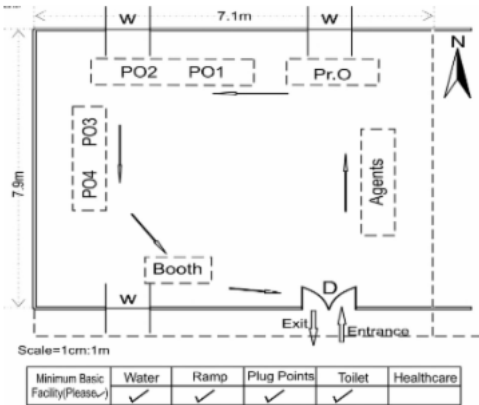

வாக்காளர் பதிவு அலுவலரின்
கையொப்பம்

Nazri Naksha

Google Map View

Polling Station Building Front View

Polling Station Front View

Cad View

Key MAP View

சட்டமன்றத் தொகுதியின் எண் மற்றும் பெயர் : 158-சிதம்பரம்
பிரிவு எண் மற்றும் பெயர் 1-சிதம்பரம் (ந), வார்டு 1, சிங்காரதோப்பு