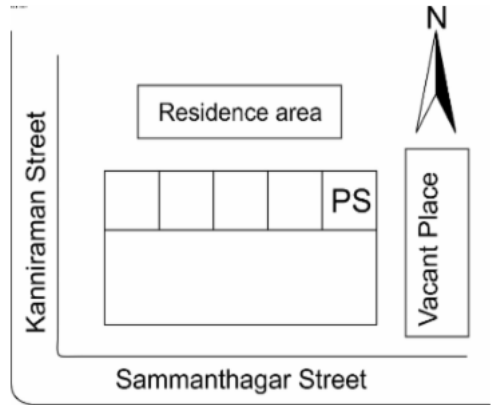

3. வாக்குச் சாவடியின் விவரங்கள்

| | | |
|---|--|--------------------|
| <p>வாக்குச் சாவடியின் எண் மற்றும் பெயர் :</p> <p>147 - நகராட்சி பெண்கள் உயர்நிலைப்பள்ளி, தெற்கு பார்த்த கிழக்கு பக்க கட்டிடம், வடக்கு பகுதி,(விளையாட்டு அரங்கம்) சம்மந்தக்கார தெரு சிதம்பரம் - 608001</p> <p>வாக்குச் சாவடியின் முகவரி :</p> <p>நகராட்சி பெண்கள் உயர்நிலைப்பள்ளி, சம்மந்தக்கார தெரு சிதம்பரம் - 608001</p> | <p>வாக்குச் சாவடியின் வகைப்பாடு (ஆண்/பெண்/பொது)</p> | <p>பொது</p> |
| | <p>துணை வாக்குச் சாவடிகளின் எண்ணிக்கை :</p> | <p>0</p> |

வாக்காளர் பதிவு அலுவலரின்
கையொப்பம்

Nazri Naksha

Google Map View

Polling Station Building Front View

Polling Station Front View

Cad View

Key MAP View

சட்டமன்றத் தொகுதியின் எண் மற்றும் பெயர் : 158-சிதம்பரம்
பிரிவு எண் மற்றும் பெயர் 1-சிதம்பரம் (ந), வார்டு 1, சிங்காரதோப்பு