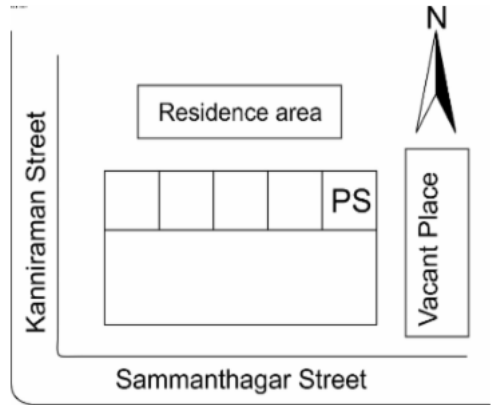

**3. வாக்குச் சாவடியின் விவரங்கள்**

<p><b>வாக்குச் சாவடியின் எண் மற்றும் பெயர் :</b></p> <p>148 - நகராட்சி பெண்கள் உயர்நிலைப்பள்ளி, தெற்கு பார்த்த மேற்கு பக்க கட்டிடம், வடக்கு பகுதி, சம்மந்தக்கார தெரு சிதம்பரம் - 608001</p> <p><b>வாக்குச் சாவடியின் முகவரி :</b></p> <p>நகராட்சி பெண்கள் உயர்நிலைப்பள்ளி, சம்மந்தக்கார தெரு சிதம்பரம் - 608001</p>	<p><b>வாக்குச் சாவடியின் வகைப்பாடு (ஆண்/பெண்/பொது)</b></p>	<p><b>துணை வாக்குச் சாவடிகளின் எண்ணிக்கை :</b></p> <p style="font-size: 24px;">0</p>
---	--	--

Google Map View

Polling Station Building Front View

Polling Station Front View

Cad View

Key MAP View

சட்டமன்றத் தொகுதியின் எண் மற்றும் பெயர் : 158-சிதம்பரம்  
பிரிவு எண் மற்றும் பெயர் 1-சிதம்பரம் (ந), வார்டு 1, பழைய புவனகிரி ரோடு