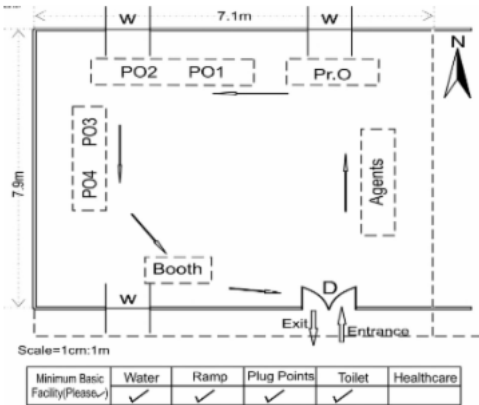

Google Map View

Polling Station Building Front View

Polling Station Front View

Cad View

Key MAP View

சட்டமன்றத் தொகுதியின் எண் மற்றும் பெயர் : 158-சிதம்பரம்  
பிரிவு எண் மற்றும் பெயர் 1-சிதம்பரம் (ந), வார்டு 1, பழைய புவனகிரி ரோடு