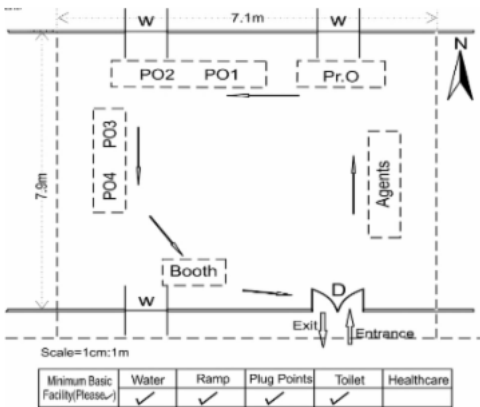

Google Map View

Polling Station Building Front View

Polling Station Front View

Cad View

Key MAP View

1 பெயர் : தேன்மொழி கணவர் பெயர் : கலியன் வீட்டு எண் : 1 வயது : 61 பாலினம் : பெண் Photo is available	WFJ1500834	2 பெயர் : மோகன் தந்தை பெயர் : முருகையன் வீட்டு எண் : 1 வயது : 46 பாலினம் : ஆண் Photo is available	WFJ1848860	3 பெயர் : அரிகிருஷ்ணன் தந்தை பெயர் : கலியபெருமாள் வீட்டு எண் : 1/3 வயது : 46 பாலினம் : ஆண் Photo is available	WFJ1813070
4 பெயர் : தேவிசிகாமணி தந்தை பெயர் : நாராயணசாமி வீட்டு எண் : 1E வயது : 40 பாலினம் : பெண் Photo is available	WFJ0237552	5 பெயர் : புஷ்பா தந்தை பெயர் : மாயவன் வீட்டு எண் : 1E வயது : 38 பாலினம் : பெண் Photo is available	WFJ0237446	6 பெயர் : தருமராஜ் தந்தை பெயர் : நாராயணசாமி வீட்டு எண் : 1E வயது : 37 பாலினம் : ஆண் Photo is available	WFJ0237529
7 பெயர் : சுரேந்தரன் தந்தை பெயர் : நாராயணசாமி வீட்டு எண் : 1E வயது : 35 பாலினம் : ஆண் Photo is available	WFJ0237545	8 பெயர் : தனலட்சுமி கணவர் பெயர் : செல்வராஜ் வீட்டு எண் : 2 வயது : 68 பாலினம் : பெண் Photo is available	WFJ1500842	9 பெயர் : முருகன் தந்தை பெயர் : செல்வராஜ் வீட்டு எண் : 2 வயது : 53 பாலினம் : ஆண் Photo is available	WFJ1500859
10 பெயர் : மகேஸ்வரி கணவர் பெயர் : முருகன் வீட்டு எண் : 2 வயது : 50 பாலினம் : பெண் Photo is available	WFJ1500867	11 பெயர் : ஏழுமலை தந்தை பெயர் : செல்வராஜ் வீட்டு எண் : 2 வயது : 44 பாலினம் : ஆண் Photo is available	HNK1657485	12 பெயர் : நளினி தந்தை பெயர் : அம்பாளவாணன் வீட்டு எண் : 2ஏ/27/2 வயது : 25 பாலினம் : பெண் Photo is available	WFJ1863760
13 பெயர் : தரணி கணவர் பெயர் : கிருஷ்ணமூர்த்தி வீட்டு எண் : 3, வயது : 54 பாலினம் : பெண் Photo is available	WFJ1057835	14 பெயர் : ஜான்சி தந்தை பெயர் : கிருஷ்ணமூர்த்தி வீட்டு எண் : 3 வயது : 35 பாலினம் : பெண் Photo is available	WFJ0425512	15 பெயர் : கலைவாணி தந்தை பெயர் : கிருஷ்ணமூர்த்தி வீட்டு எண் : 3 வயது : 32 பாலினம் : பெண் Photo is available	WFJ0478677
16 பெயர் : கலைராஜன் தந்தை பெயர் : கிருஷ்ணமூர்த்தி வீட்டு எண் : 3 வயது : 30 பாலினம் : ஆண் Photo is available	WFJ0754788	17 பெயர் : ஜெயா கணவர் பெயர் : சுந்தரம் வீட்டு எண் : 4 வயது : 55 பாலினம் : பெண் Photo is available	WFJ0431866	18 பெயர் : நாகராஜன் தந்தை பெயர் : கோவிந்தராஜ் வீட்டு எண் : 4A வயது : 57 பாலினம் : ஆண் Photo is available	HNK1093616
19 பெயர் : வசந்தி கணவர் பெயர் : நாகராஜ் வீட்டு எண் : 4A வயது : 57 பாலினம் : பெண் Photo is available	HNK1093046	20 பெயர் : பாரதிராஜா தந்தை பெயர் : சேகர் வீட்டு எண் : 4ஏ வயது : 43 பாலினம் : ஆண் Photo is available	WFJ1923085	21 பெயர் : ஜீவா தந்தை பெயர் : நாகராஜ் வீட்டு எண் : 4A வயது : 34 பாலினம் : பெண் Photo is available	WFJ0478693
22 பெயர் : கல்பனா தந்தை பெயர் : நாகராஜ் வீட்டு எண் : 4A வயது : 32 பாலினம் : பெண் Photo is available	WFJ0478685	23 பெயர் : கவிதா கணவர் பெயர் : பாரதிராஜா வீட்டு எண் : 4ஏ வயது : 31 பாலினம் : பெண் Photo is available	WFJ1923143	24 பெயர் : கஜேந்திரன் தந்தை பெயர் : மாரி வீட்டு எண் : 5 வயது : 53 பாலினம் : ஆண் Photo is available	WFJ1500875
25 பெயர் : இந்திராணி கணவர் பெயர் : கஜேந்திரன் வீட்டு எண் : 5 வயது : 45 பாலினம் : பெண் Photo is available	HNK1657709	26 பெயர் : கெஜராஜன் க தந்தை பெயர் : கெஜேந்திரன் வீட்டு எண் : 5/19/1 வயது : 32 பாலினம் : ஆண் Photo is available	WFJ0754705	27 பெயர் : ரவி தந்தை பெயர் : பக்கிரி வீட்டு எண் : 006 வயது : 63 பாலினம் : ஆண் Photo is available	WFJ1165232
28 பெயர் : செல்வகுமாரி கணவர் பெயர் : ரவி வீட்டு எண் : 6 வயது : 53 பாலினம் : பெண் Photo is available	WFJ1500883	29 பெயர் : ராஜா தந்தை பெயர் : ரவி வீட்டு எண் : 6 வயது : 37 பாலினம் : ஆண் Photo is available	WFJ0035204	30 பெயர் : ஸ்ரீபிரியா கணவர் பெயர் : ராஜா வீட்டு எண் : 6 வயது : 36 பாலினம் : பெண் Photo is available	WFJ1148378