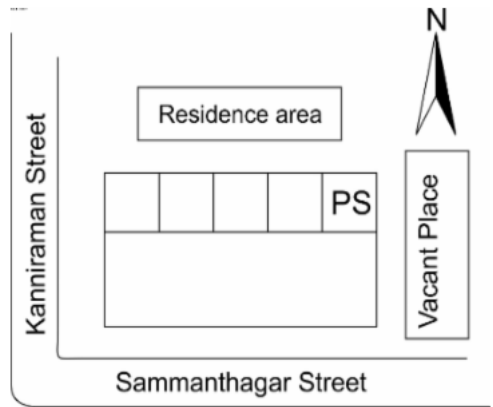

Google Map View

Polling Station Building Front View

Polling Station Front View

Cad View

Key MAP View

1 பெயர் : தேன்மொழி கணவர் பெயர் : கலியன் வீட்டு எண் : 1 வயது : 61 பாலினம் : பெண் Photo is available	WFJ1500834	2 பெயர் : மோகன் தந்தை பெயர் : முருகையன் வீட்டு எண் : 1 வயது : 46 பாலினம் : ஆண் Photo is available	WFJ1848860	3 பெயர் : அரிகிருஷ்ணன் தந்தை பெயர் : கலியபெருமாள் வீட்டு எண் : 1/3 வயது : 46 பாலினம் : ஆண் Photo is available	WFJ1813070
4 பெயர் : தேவிசிகாமணி தந்தை பெயர் : நாராயணசாமி வீட்டு எண் : 1E வயது : 40 பாலினம் : பெண் Photo is available	WFJ0237552	5 பெயர் : புஷ்பா தந்தை பெயர் : மாயவன் வீட்டு எண் : 1E வயது : 38 பாலினம் : பெண் Photo is available	WFJ0237446	6 பெயர் : தருமராஜ் தந்தை பெயர் : நாராயணசாமி வீட்டு எண் : 1E வயது : 37 பாலினம் : ஆண் Photo is available	WFJ0237529
7 பெயர் : சுரேந்தரன் தந்தை பெயர் : நாராயணசாமி வீட்டு எண் : 1E வயது : 35 பாலினம் : ஆண் Photo is available	WFJ0237545	8 பெயர் : தனலட்சுமி கணவர் பெயர் : செல்வராஜ் வீட்டு எண் : 2 வயது : 68 பாலினம் : பெண் Photo is available	WFJ1500842	9 பெயர் : முருகன் தந்தை பெயர் : செல்வராஜ் வீட்டு எண் : 2 வயது : 53 பாலினம் : ஆண் Photo is available	WFJ1500859
10 பெயர் : மகேஸ்வரி கணவர் பெயர் : முருகன் வீட்டு எண் : 2 வயது : 50 பாலினம் : பெண் Photo is available	WFJ1500867	11 பெயர் : ஏழுமலை தந்தை பெயர் : செல்வராஜ் வீட்டு எண் : 2 வயது : 44 பாலினம் : ஆண் Photo is available	HNK1657485	12 பெயர் : நளினி தந்தை பெயர் : அம்பாளவாணன் வீட்டு எண் : 2ஏ/27/2 வயது : 25 பாலினம் : பெண் Photo is available	WFJ1863760
13 பெயர் : தரணி கணவர் பெயர் : கிருஷ்ணமூர்த்தி வீட்டு எண் : 3, வயது : 54 பாலினம் : பெண் Photo is available	WFJ1057835	14 பெயர் : ஜான்சி தந்தை பெயர் : கிருஷ்ணமூர்த்தி வீட்டு எண் : 3 வயது : 35 பாலினம் : பெண் Photo is available	WFJ0425512	15 பெயர் : கலைவாணி தந்தை பெயர் : கிருஷ்ணமூர்த்தி வீட்டு எண் : 3 வயது : 32 பாலினம் : பெண் Photo is available	WFJ0478677
16 பெயர் : கலைராஜன் தந்தை பெயர் : கிருஷ்ணமூர்த்தி வீட்டு எண் : 3 வயது : 30 பாலினம் : ஆண் Photo is available	WFJ0754788	17 பெயர் : ஜெயா கணவர் பெயர் : சுந்தரம் வீட்டு எண் : 4 வயது : 55 பாலினம் : பெண் Photo is available	WFJ0431866	18 பெயர் : நாகராஜன் தந்தை பெயர் : கோவிந்தராஜ் வீட்டு எண் : 4A வயது : 57 பாலினம் : ஆண் Photo is available	HNK1093616
19 பெயர் : வசந்தி கணவர் பெயர் : நாகராஜ் வீட்டு எண் : 4A வயது : 57 பாலினம் : பெண் Photo is available	HNK1093046	20 பெயர் : பாரதிராஜா தந்தை பெயர் : சேகர் வீட்டு எண் : 4ஏ வயது : 43 பாலினம் : ஆண் Photo is available	WFJ1923085	21 பெயர் : ஜீவா தந்தை பெயர் : நாகராஜ் வீட்டு எண் : 4A வயது : 34 பாலினம் : பெண் Photo is available	WFJ0478693
22 பெயர் : கல்பனா தந்தை பெயர் : நாகராஜ் வீட்டு எண் : 4A வயது : 32 பாலினம் : பெண் Photo is available	WFJ0478685	23 பெயர் : கவிதா கணவர் பெயர் : பாரதிராஜா வீட்டு எண் : 4ஏ வயது : 31 பாலினம் : பெண் Photo is available	WFJ1923143	24 பெயர் : கஜேந்திரன் தந்தை பெயர் : மாரி வீட்டு எண் : 5 வயது : 53 பாலினம் : ஆண் Photo is available	WFJ1500875
25 பெயர் : இந்திராணி கணவர் பெயர் : கஜேந்திரன் வீட்டு எண் : 5 வயது : 45 பாலினம் : பெண் Photo is available	HNK1657709	26 பெயர் : கெஜராஜன் க தந்தை பெயர் : கெஜேந்திரன் வீட்டு எண் : 5/19/1 வயது : 32 பாலினம் : ஆண் Photo is available	WFJ0754705	27 பெயர் : ரவி தந்தை பெயர் : பக்கிரி வீட்டு எண் : 006 வயது : 63 பாலினம் : ஆண் Photo is available	WFJ1165232
28 பெயர் : செல்வகுமாரி கணவர் பெயர் : ரவி வீட்டு எண் : 6 வயது : 53 பாலினம் : பெண் Photo is available	WFJ1500883	29 பெயர் : ராஜா தந்தை பெயர் : ரவி வீட்டு எண் : 6 வயது : 37 பாலினம் : ஆண் Photo is available	WFJ0035204	30 பெயர் : ஸ்ரீபிரியா கணவர் பெயர் : ராஜா வீட்டு எண் : 6 வயது : 36 பாலினம் : பெண் Photo is available	WFJ1148378