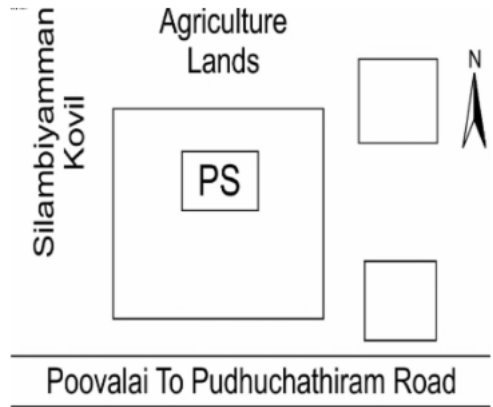

Google Map View

Polling Station Building Front View

Polling Station Front View

Cad View

Key MAP View

சட்டமன்றத் தொகுதியின் எண் மற்றும் பெயர் : 158-சிதம்பரம் மற்றும் பெயர் : 1-வில்லியநல்லூர் (வ.கி) மற்றும் (ஊ), வில்லியநல்லூர் நடுத்தெரு பிரிவு எண் மற்றும் பெயர்