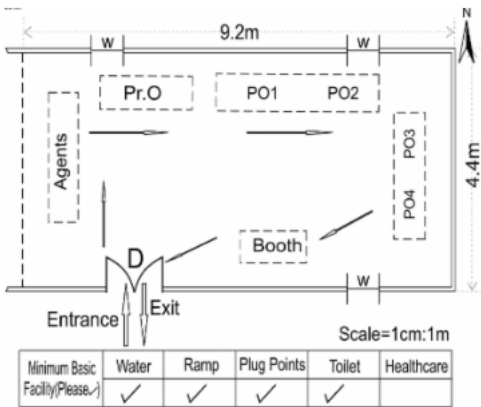

Google Map View

Polling Station Building Front View

Polling Station Front View

Cad View

Key MAP View

சட்டமன்றத் தொகுதியின் எண் மற்றும் பெயர் : 158-சிதம்பரம் மற்றும் பெயர் : 1-வில்லியநல்லூர் (வ.கி) மற்றும் (ஊ), வில்லியநல்லூர் நடுத்தெரு பிரிவு எண் மற்றும் பெயர்