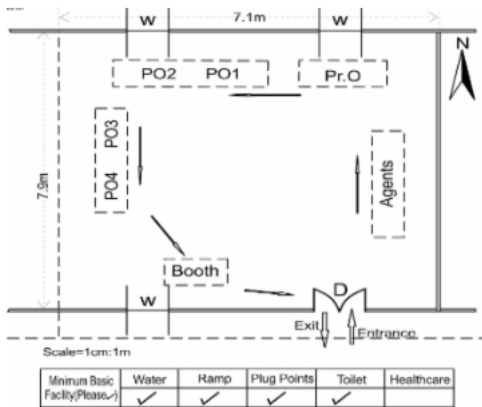

Google Map View

Polling Station Building Front View

Polling Station Front View

Cad View

Key MAP View

1 பெயர் : ஆதிராஜ் தந்தை பெயர்: சூரியகோட்டி வீட்டு எண் : 1 வயது : 82 பாலினம் : ஆண்	HNK2317675 Photo is available	2 பெயர் : குமாரி கணவர் பெயர்: ஆதிராஜ் வீட்டு எண் : 1 வயது : 68 பாலினம் : பெண்	HNK2317683 Photo is available	3 பெயர் : ஜீவா தந்தை பெயர்: ஆதிராஜ் வீட்டு எண் : 1 வயது : 45 பாலினம் : ஆண்	HNK2318020 Photo is available
4 பெயர் : விஜயகுமார் தந்தை பெயர்: ஆதிராஜ் வீட்டு எண் : 1 வயது : 42 பாலினம் : ஆண்	HNK2317667 Photo is available	5 பெயர் : சத்தியவல்லா தந்தை பெயர்: இராஜேந்திரன் வீட்டு எண் : 1 வயது : 36 பாலினம் : பெண்	WFJ0122275 Photo is available	6 பெயர் : சத்தியா கணவர் பெயர்: ரெங்கநாதன் வீட்டு எண் : 1 வயது : 34 பாலினம் : பெண்	WFJ1999549 Photo is available
7 பெயர் : பாரதி கணவர் பெயர்: கணேஷ் வீட்டு எண் : 1 வயது : 32 பாலினம் : பெண்	WFJ0687673 Photo is available	8 பெயர் : ராஜேஸ்வரி கணவர் பெயர்: செல்வம் வீட்டு எண் : 1ஏ வயது : 45 பாலினம் : பெண்	WFJ1148444 Photo is available	9 பெயர் : புகழேந்தி தந்தை பெயர்: செல்வம் வீட்டு எண் : 1ஏ வயது : 25 பாலினம் : ஆண்	WFJ1159540 Photo is available
10 பெயர் : கேசவன் தாயின் பெயர்: செல்வம் வீட்டு எண் : 1ஏ வயது : 23 பாலினம் : ஆண்	WFJ1864487 Photo is available	11 பெயர் : சிவபாலன் தந்தை பெயர்: தேவராஜன் வீட்டு எண் : 1டி/4 வயது : 30 பாலினம் : ஆண்	WFJ1998657 Photo is available	12 பெயர் : சுகிராஜ் தந்தை பெயர்: ராஜகோபால் வீட்டு எண் : 1D7 வயது : 55 பாலினம் : ஆண்	WFJ0687426 Photo is available
13 பெயர் : கீதாராணி கணவர் பெயர்: சுகிராஜ் வீட்டு எண் : 1D7 வயது : 50 பாலினம் : பெண்	WFJ0687434 Photo is available	14 பெயர் : பாரதி கண்ணன் ரா ச தாயின் பெயர்: கீதாராணி வீட்டு எண் : 1D7 வயது : 23 பாலினம் : ஆண்	WFJ1936210 Photo is available	15 பெயர் : கார்த்திக் தந்தை பெயர்: காமராஜ் வீட்டு எண் : 1D-9 வயது : 38 பாலினம் : ஆண்	HNK2317618 Photo is available
16 பெயர் : ஞானசுந்தரி கணவர் பெயர்: ராஜூ வீட்டு எண் : 1E வயது : 45 பாலினம் : பெண்	WFJ0390013 Photo is available	17 பெயர் : பாரதி தந்தை பெயர்: பாலகிருஷ்ணன் வீட்டு எண் : 1E வயது : 35 பாலினம் : ஆண்	WFJ0565465 Photo is available	18 பெயர் : ஷர்மிளா கணவர் பெயர்: சையத் ஹாஜா வீட்டு எண் : 1E வயது : 34 பாலினம் : பெண்	WFJ0565762 Photo is available
19 பெயர் : தங்கசாமி தந்தை பெயர்: சிவக்கொழுந்து வீட்டு எண் : 2D8 வயது : 69 பாலினம் : ஆண்	WFJ0239293 Photo is available	20 பெயர் : பாலகுரு தந்தை பெயர்: தங்கசாமி வீட்டு எண் : 2D8 வயது : 37 பாலினம் : ஆண்	WFJ0239285 Photo is available	21 பெயர் : நித்தியா தந்தை பெயர்: தங்கசாமி வீட்டு எண் : 2D8 வயது : 35 பாலினம் : பெண்	WFJ0239277 Photo is available
22 பெயர் : நதியா தந்தை பெயர்: தங்கசாமி வீட்டு எண் : 2டி/8, அரசு குடியிருப்பு வயது : 35 பாலினம் : பெண்	WFJ2114064 Photo is available	23 பெயர் : ராஜகணேஷ் தந்தை பெயர்: நடராஜன் வீட்டு எண் : 2D-10 வயது : 37 பாலினம் : ஆண்	HNK2317766 Photo is available	24 பெயர் : கந்தசாமி தந்தை பெயர்: பெருமாள் வீட்டு எண் : 3 வயது : 67 பாலினம் : ஆண்	WFJ0099580 Photo is available
25 பெயர் : கண்ணகி கணவர் பெயர்: கந்தசாமி வீட்டு எண் : 3 வயது : 46 பாலினம் : பெண்	WFJ0099598 Photo is available	26 பெயர் : அலமேலு கணவர் பெயர்: சண்முகம் வீட்டு எண் : 3 வயது : 42 பாலினம் : பெண்	WFJ0239244 Photo is available	27 பெயர் : சிவசுந்தர் தந்தை பெயர்: கந்தசாமி வீட்டு எண் : 3 வயது : 36 பாலினம் : ஆண்	WFJ0390005 Photo is available
28 பெயர் : சந்தியா கணவர் பெயர்: மாந்தேஷ் வீட்டு எண் : 3 வயது : 26 பாலினம் : பெண்	WFJ2143618 Photo is available	29 பெயர் : யோகவர்த்தினி தந்தை பெயர்: கந்தசாமி வீட்டு எண் : 3/2 வயது : 27 பாலினம் : பெண்	WFJ1039569 Photo is available	30 பெயர் : நடராஜன் தந்தை பெயர்: ராஜேந்திரன் வீட்டு எண் : 3/40 வயது : 36 பாலினம் : ஆண்	WFJ0665349 Photo is available