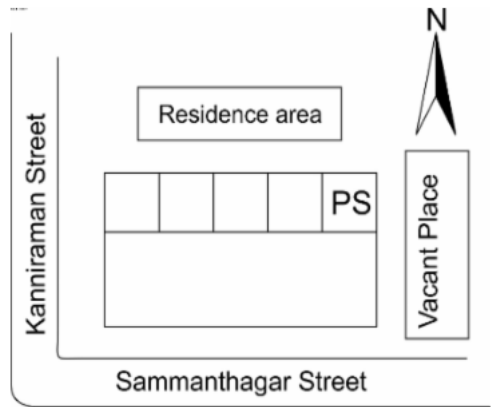

Google Map View

Polling Station Building Front View

Polling Station Front View

Cad View

Key MAP View

1 பெயர் : ஆதிராஜ் தந்தை பெயர்: சூரியகோட்டி வீட்டு எண் : 1 வயது : 82 பாலினம் : ஆண்	HNK2317675 Photo is available	2 பெயர் : குமாரி கணவர் பெயர்: ஆதிராஜ் வீட்டு எண் : 1 வயது : 68 பாலினம் : பெண்	HNK2317683 Photo is available	3 பெயர் : ஜீவா தந்தை பெயர்: ஆதிராஜ் வீட்டு எண் : 1 வயது : 45 பாலினம் : ஆண்	HNK2318020 Photo is available
4 பெயர் : விஜயகுமார் தந்தை பெயர்: ஆதிராஜ் வீட்டு எண் : 1 வயது : 42 பாலினம் : ஆண்	HNK2317667 Photo is available	5 பெயர் : சத்தியவல்லா தந்தை பெயர்: இராஜேந்திரன் வீட்டு எண் : 1 வயது : 36 பாலினம் : பெண்	WFJ0122275 Photo is available	6 பெயர் : சத்தியா கணவர் பெயர்: ரெங்கநாதன் வீட்டு எண் : 1 வயது : 34 பாலினம் : பெண்	WFJ1999549 Photo is available
7 பெயர் : பாரதி கணவர் பெயர்: கணேஷ் வீட்டு எண் : 1 வயது : 32 பாலினம் : பெண்	WFJ0687673 Photo is available	8 பெயர் : ராஜேஸ்வரி கணவர் பெயர்: செல்வம் வீட்டு எண் : 1ஏ வயது : 45 பாலினம் : பெண்	WFJ1148444 Photo is available	9 பெயர் : புகழேந்தி தந்தை பெயர்: செல்வம் வீட்டு எண் : 1ஏ வயது : 25 பாலினம் : ஆண்	WFJ1159540 Photo is available
10 பெயர் : கேசவன் தாயின் பெயர்: செல்வம் வீட்டு எண் : 1ஏ வயது : 23 பாலினம் : ஆண்	WFJ1864487 Photo is available	11 பெயர் : சிவபாலன் தந்தை பெயர்: தேவராஜன் வீட்டு எண் : 1டி/4 வயது : 30 பாலினம் : ஆண்	WFJ1998657 Photo is available	12 பெயர் : சுகிராஜ் தந்தை பெயர்: ராஜகோபால் வீட்டு எண் : 1D7 வயது : 55 பாலினம் : ஆண்	WFJ0687426 Photo is available
13 பெயர் : கீதாராணி கணவர் பெயர்: சுகிராஜ் வீட்டு எண் : 1D7 வயது : 50 பாலினம் : பெண்	WFJ0687434 Photo is available	14 பெயர் : பாரதி கண்ணன் ரா ச தாயின் பெயர்: கீதாராணி வீட்டு எண் : 1D7 வயது : 23 பாலினம் : ஆண்	WFJ1936210 Photo is available	15 பெயர் : கார்த்திக் தந்தை பெயர்: காமராஜ் வீட்டு எண் : 1D-9 வயது : 38 பாலினம் : ஆண்	HNK2317618 Photo is available
16 பெயர் : ஞானசுந்தரி கணவர் பெயர்: ராஜூ வீட்டு எண் : 1E வயது : 45 பாலினம் : பெண்	WFJ0390013 Photo is available	17 பெயர் : பாரதி தந்தை பெயர்: பாலகிருஷ்ணன் வீட்டு எண் : 1E வயது : 35 பாலினம் : ஆண்	WFJ0565465 Photo is available	18 பெயர் : ஷர்மிளா கணவர் பெயர்: சையத் ஹாஜா வீட்டு எண் : 1E வயது : 34 பாலினம் : பெண்	WFJ0565762 Photo is available
19 பெயர் : தங்கசாமி தந்தை பெயர்: சிவக்கொழுந்து வீட்டு எண் : 2D8 வயது : 69 பாலினம் : ஆண்	WFJ0239293 Photo is available	20 பெயர் : பாலகுரு தந்தை பெயர்: தங்கசாமி வீட்டு எண் : 2D8 வயது : 37 பாலினம் : ஆண்	WFJ0239285 Photo is available	21 பெயர் : நித்தியா தந்தை பெயர்: தங்கசாமி வீட்டு எண் : 2D8 வயது : 35 பாலினம் : பெண்	WFJ0239277 Photo is available
22 பெயர் : நதியா தந்தை பெயர்: தங்கசாமி வீட்டு எண் : 2டி/8, அரசு குடியிருப்பு வயது : 35 பாலினம் : பெண்	WFJ2114064 Photo is available	23 பெயர் : ராஜகணேஷ் தந்தை பெயர்: நடராஜன் வீட்டு எண் : 2D-10 வயது : 37 பாலினம் : ஆண்	HNK2317766 Photo is available	24 பெயர் : கந்தசாமி தந்தை பெயர்: பெருமாள் வீட்டு எண் : 3 வயது : 67 பாலினம் : ஆண்	WFJ0099580 Photo is available
25 பெயர் : கண்ணகி கணவர் பெயர்: கந்தசாமி வீட்டு எண் : 3 வயது : 46 பாலினம் : பெண்	WFJ0099598 Photo is available	26 பெயர் : அலமேலு கணவர் பெயர்: சண்முகம் வீட்டு எண் : 3 வயது : 42 பாலினம் : பெண்	WFJ0239244 Photo is available	27 பெயர் : சிவசுந்தர் தந்தை பெயர்: கந்தசாமி வீட்டு எண் : 3 வயது : 36 பாலினம் : ஆண்	WFJ0390005 Photo is available
28 பெயர் : சந்தியா கணவர் பெயர்: மாந்தேஷ் வீட்டு எண் : 3 வயது : 26 பாலினம் : பெண்	WFJ2143618 Photo is available	29 பெயர் : யோகவர்த்தினி தந்தை பெயர்: கந்தசாமி வீட்டு எண் : 3/2 வயது : 27 பாலினம் : பெண்	WFJ1039569 Photo is available	30 பெயர் : நடராஜன் தந்தை பெயர்: ராஜேந்திரன் வீட்டு எண் : 3/40 வயது : 36 பாலினம் : ஆண்	WFJ0665349 Photo is available