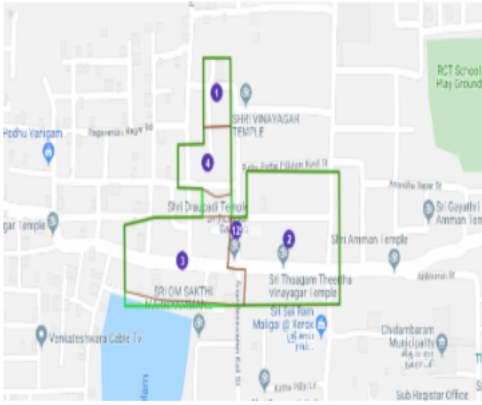

Nazri Naksha