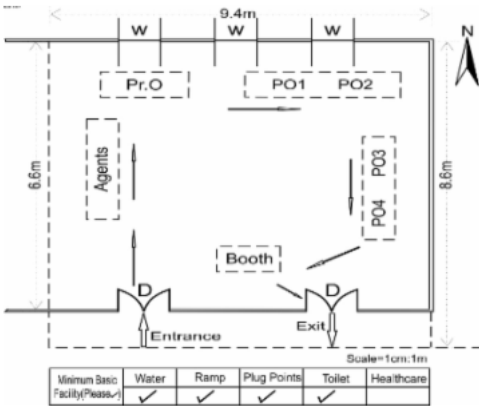

Google Map View

Polling Station Building Front View

Polling Station Front View

Cad View

Key MAP View

1 பெயர் : கிருஷ்ணமூர்த்தி தந்தை பெயர் : ராமசந்திரன் வீட்டு எண் : 1 வயது : 69 பாலினம் : ஆண்	WFJ1499979 Photo is available	2 பெயர் : அனுராதா கணவர் பெயர் : கிருஷ்ணமூர்த்தி வீட்டு எண் : 1 வயது : 64 பாலினம் : பெண்	WFJ1499987 Photo is available	# 3 பெயர் : செந்தில்குமார் சிவசிதம்பரம் தந்தை பெயர் : சிவசிதம்பரம் வீட்டு எண் : 1 வயது : 52 பாலினம் : ஆண்	HNK2045318 Photo is available
4 பெயர் : பூங்குமார் தந்தை பெயர் : கிருஷ்ணமூர்த்தி வீட்டு எண் : 1 வயது : 34 பாலினம் : ஆண்	WFJ0240911 Photo is available	5 பெயர் : சுகாதார தந்தை பெயர் : கிருஷ்ணமூர்த்தி வீட்டு எண் : 1 வயது : 31 பாலினம் : ஆண்	WFJ0566315 Photo is available	6 பெயர் : கலாவதி கணவர் பெயர் : நடராஜன் வீட்டு எண் : 3/35 வயது : 62 பாலினம் : பெண்	WFJ1963966 Photo is available
7 பெயர் : பாஸ்கரன் தந்தை பெயர் : நடராஜன் வீட்டு எண் : 3/35 வயது : 45 பாலினம் : பெண்	WFJ1971662 Photo is available	8 பெயர் : மகாலட்சுமி கணவர் பெயர் : பாஸ்கரன் வீட்டு எண் : 3/35 வயது : 40 பாலினம் : பெண்	WFJ1966233 Photo is available	9 பெயர் : ராஜேஷ்குமார் தந்தை பெயர் : ஏழுமலை வீட்டு எண் : 3A வயது : 29 பாலினம் : ஆண்	WFJ0815704 Photo is available
10 பெயர் : பாலாஜி தந்தை பெயர் : நாகலிங்கம் வீட்டு எண் : 3ஏ/15 வயது : 29 பாலினம் : ஆண்	WFJ0815696 Photo is available	11 பெயர் : ரா நித்யா கணவர் பெயர் : ராஜா வீட்டு எண் : 3D வயது : 29 பாலினம் : பெண்	WFJ1839828 Photo is available	# 12 பெயர் : சிவசிதம்பரம் ச தந்தை பெயர் : சபாபதி வீட்டு எண் : 4 வயது : 82 பாலினம் : ஆண்	HNK2045920 Photo is available
13 பெயர் : சிவராஜ் தந்தை பெயர் : பழனிவேல் வீட்டு எண் : 4 வயது : 55 பாலினம் : ஆண்	WFJ0924589 Photo is available	14 பெயர் : ரோஹித் சி தந்தை பெயர் : சிவராஜ் வீட்டு எண் : 4/3 வயது : 20 பாலினம் : ஆண்	WFJ2148583 Photo is available	15 பெயர் : கார்த்திகா கணவர் பெயர் : பாலகிருஷ்ணன் வீட்டு எண் : 4-3D வயது : 35 பாலினம் : பெண்	WFJ0876540 Photo is available
16 பெயர் : ரமபாய் கணவர் பெயர் : சீனு வாசன் வீட்டு எண் : 5 வயது : 63 பாலினம் : பெண்	HNK2045094 Photo is available	17 பெயர் : முருகன் தந்தை பெயர் : கலியபெருமான் வீட்டு எண் : 5 வயது : 47 பாலினம் : ஆண்	WFJ0241273 Photo is available	18 பெயர் : இளையராஜா தந்தை பெயர் : கலியபெருமான் வீட்டு எண் : 5 வயது : 46 பாலினம் : ஆண்	HNK1264084 Photo is available
19 பெயர் : மீனா தந்தை பெயர் : முருகன் வீட்டு எண் : 5 வயது : 42 பாலினம் : பெண்	WFJ0755272 Photo is available	20 பெயர் : ஜெயலட்சுமி கணவர் பெயர் : இளையராஜா வீட்டு எண் : 5 வயது : 34 பாலினம் : பெண்	WFJ0755280 Photo is available	21 பெயர் : ராஜேஸ்வரி தந்தை பெயர் : வாசு வீட்டு எண் : 5-2 வயது : 29 பாலினம் : பெண்	WFJ0815662 Photo is available
22 பெயர் : பட்டாபிராமன் தந்தை பெயர் : சுப்ரமணியன் வீட்டு எண் : 6 வயது : 63 பாலினம் : ஆண்	WFJ1500016 Photo is available	23 பெயர் : சுகா கணவர் பெயர் : பட்டாபிராமன் வீட்டு எண் : 6 வயது : 58 பாலினம் : பெண்	WFJ1500024 Photo is available	24 பெயர் : ஸ்வாமிநாதன் தந்தை பெயர் : சீனிவாசன் வீட்டு எண் : 6 வயது : 39 பாலினம் : ஆண்	WFJ0036863 Photo is available
25 பெயர் : கௌதம் தந்தை பெயர் : பட்டாபிராமன் வீட்டு எண் : 6/2 வயது : 28 பாலினம் : ஆண்	WFJ0876565 Photo is available	26 பெயர் : நஜிபுன்னிசா கணவர் பெயர் : அப்துல்லா வீட்டு எண் : 7 வயது : 78 பாலினம் : பெண்	HNK2224335 Photo is available	27 பெயர் : செய் யது அன்சாரி தந்தை பெயர் : சையத்காசிம் வீட்டு எண் : 7 வயது : 55 பாலினம் : ஆண்	HNK1663012 Photo is available
28 பெயர் : அப்துல் அலிம் தந்தை பெயர் : அப்துல்லா வீட்டு எண் : 7 வயது : 54 பாலினம் : ஆண்	WFJ1500032 Photo is available	29 பெயர் : ரீஹானா நஸ்ரின் கணவர் பெயர் : அப்துல் அலிம் வீட்டு எண் : 7 வயது : 51 பாலினம் : பெண்	HNK1662964 Photo is available	30 பெயர் : அஸ்மத் பேகம் கணவர் பெயர் : சையத் அன்சாரி வீட்டு எண் : 7 வயது : 46 பாலினம் : பெண்	HNK2057768 Photo is available