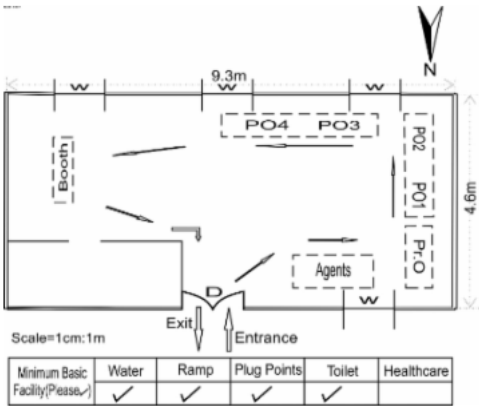

Google Map View

Polling Station Building Front View

Polling Station Front View

Cad View

Key MAP View

1 பெயர் : வீரமணி தந்தை பெயர் : செல்வதுரை வீட்டு எண் : 1 வயது : 48 பாலினம் : ஆண்	WFJ0961268 Photo is available	2 பெயர் : சிவனேஷ் தந்தை பெயர் : வீரமணி வீட்டு எண் : 1 வயது : 27 பாலினம் : ஆண்	WFJ0961276 Photo is available	3 பெயர் : வசந்தா தந்தை பெயர் : ராஜாதுரை வீட்டு எண் : 1/18 வயது : 20 பாலினம் : பெண்	WFJ2079564 Photo is available
4 பெயர் : மணிமொழி கணவர் பெயர் : நாசுவரான் வீட்டு எண் : 1E வயது : 37 பாலினம் : பெண்	WFJ0688218 Photo is available	5 பெயர் : செல்வமுத்துக்குமரன் தந்தை பெயர் : சக்திவேல் வீட்டு எண் : 2 வயது : 46 பாலினம் : ஆண்	HNK1663905 Photo is available	6 பெயர் : கற்பகம் தந்தை பெயர் : சக்திவேல் வீட்டு எண் : 2 வயது : 42 பாலினம் : பெண்	HNK1663913 Photo is available
7 பெயர் : அபிராமி ந தந்தை பெயர் : நடராஜன் வீட்டு எண் : 2/எ வயது : 20 பாலினம் : பெண்	WFJ2106540 Photo is available	8 பெயர் : மாலா மு தந்தை பெயர் : முருகேசன் வீட்டு எண் : 3ஏ வயது : 59 பாலினம் : பெண்	WFJ1874718 Photo is available	9 பெயர் : நேதாஜி தாயின் பெயர் : கற்பகம் வீட்டு எண் : 3B வயது : 25 பாலினம் : ஆண்	WFJ1113034 Photo is available
10 பெயர் : நடனம் தந்தை பெயர் : சிவசிதம்பரம் வீட்டு எண் : 5 வயது : 67 பாலினம் : ஆண்	WFJ0924746 Photo is available	11 பெயர் : அரவிந்தன் தந்தை பெயர் : ராமனுஜம் வீட்டு எண் : 5 வயது : 28 பாலினம் : ஆண்	WFJ0961292 Photo is available	12 பெயர் : வடிவேல் தந்தை பெயர் : இராமலிங்கம் வீட்டு எண் : 5-3 வயது : 60 பாலினம் : ஆண்	WFJ1520931 Photo is available
13 பெயர் : செந்தில்குமார் தந்தை பெயர் : இராமலிங்கம் வீட்டு எண் : 5-3 வயது : 58 பாலினம் : ஆண்	WFJ1520949 Photo is available	14 பெயர் : சிங்காரவேல் தந்தை பெயர் : சுப்பிரமணியன் வீட்டு எண் : 5-5 வயது : 62 பாலினம் : ஆண்	WFJ1520956 Photo is available	15 பெயர் : ஜெயராமன் தந்தை பெயர் : வெங்கடாஜலம் வீட்டு எண் : 5-6 வயது : 67 பாலினம் : ஆண்	HNK1213958 Photo is available
16 பெயர் : தமயந்தி கணவர் பெயர் : ஜெயராமன் வீட்டு எண் : 5-6 வயது : 57 பாலினம் : பெண்	WFJ1520964 Photo is available	17 பெயர் : சுப்பிரமணியன் தந்தை பெயர் : இராமசாமி வீட்டு எண் : 5-7 வயது : 65 பாலினம் : ஆண்	WFJ0688408 Photo is available	18 பெயர் : செல்வராணி கணவர் பெயர் : சுப்பிரமணியன் வீட்டு எண் : 5-7 வயது : 56 பாலினம் : பெண்	WFJ0688325 Photo is available
19 பெயர் : சரவணன் தந்தை பெயர் : சுப்பிரமணியன் வீட்டு எண் : 5-7 வயது : 39 பாலினம் : ஆண்	WFJ0688374 Photo is available	20 பெயர் : சரண்ராஜ் தந்தை பெயர் : சுப்பிரமணியன் வீட்டு எண் : 5-7 வயது : 36 பாலினம் : ஆண்	WFJ0688382 Photo is available	21 பெயர் : சரண்யா தந்தை பெயர் : சுப்பிரமணியன் வீட்டு எண் : 5-7 வயது : 35 பாலினம் : பெண்	WFJ0688333 Photo is available
22 பெயர் : ராஜலட்சுமி கணவர் பெயர் : பாலசுப்பிரமணியன் வீட்டு எண் : 5-10 வயது : 24 பாலினம் : பெண்	WFJ1791300 Photo is available	23 பெயர் : நிஷோக் தந்தை பெயர் : கண்ணன் வீட்டு எண் : 5/14 வயது : 24 பாலினம் : ஆண்	WFJ1877364 Photo is available	24 பெயர் : ரங்கேஷ் தந்தை பெயர் : கண்ணன் வீட்டு எண் : 5/14 வயது : 23 பாலினம் : ஆண்	WFJ1953256 Photo is available
25 பெயர் : உஷா ஏ தந்தை பெயர் : ஆதிநாராயணன் வீட்டு எண் : 5/15 வயது : 23 பாலினம் : பெண்	WFJ1874783 Photo is available	26 பெயர் : ஆர்த்தி கணவர் பெயர் : ராஜன் வீட்டு எண் : 5-16/NA வயது : 26 பாலினம் : பெண்	WFJ2196236 Photo is available	# 27 பெயர் : கமலா ப தந்தை பெயர் : பழனியப்பன் வீட்டு எண் : 5/19, செல்வ விநாயகர் நகர் வயது : 24 பாலினம் : பெண்	WFJ1839687 Photo is available
28 பெயர் : வசந்தா கணவர் பெயர் : ரங்கநாதன் வீட்டு எண் : 7/3 வயது : 73 பாலினம் : பெண்	WFJ1929249 Photo is available	29 பெயர் : ஜெயராமன் தந்தை பெயர் : ஆறுமுகம் வீட்டு எண் : 8 வயது : 75 பாலினம் : ஆண்	WFJ1520980 Photo is available	30 பெயர் : முருகேசன் தந்தை பெயர் : திருநாவுகரசு வீட்டு எண் : 8/2 வயது : 63 பாலினம் : ஆண்	WFJ1929132 Photo is available