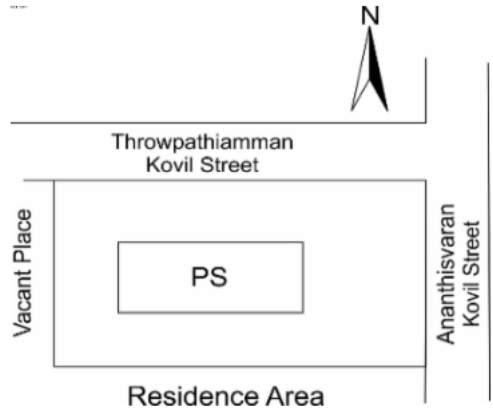

Google Map View

Polling Station Building Front View

Polling Station Front View

Cad View

Key MAP View

1 பெயர் : வீரமணி தந்தை பெயர் : செல்வதுரை வீட்டு எண் : 1 வயது : 48 பாலினம் : ஆண்	WFJ0961268 Photo is available	2 பெயர் : சிவனேஷ் தந்தை பெயர் : வீரமணி வீட்டு எண் : 1 வயது : 27 பாலினம் : ஆண்	WFJ0961276 Photo is available	3 பெயர் : வசந்தா தந்தை பெயர் : ராஜாதுரை வீட்டு எண் : 1/18 வயது : 20 பாலினம் : பெண்	WFJ2079564 Photo is available
4 பெயர் : மணிமொழி கணவர் பெயர் : நாசுவரான் வீட்டு எண் : 1E வயது : 37 பாலினம் : பெண்	WFJ0688218 Photo is available	5 பெயர் : செல்வமுத்துக்குமரன் தந்தை பெயர் : சக்திவேல் வீட்டு எண் : 2 வயது : 46 பாலினம் : ஆண்	HNK1663905 Photo is available	6 பெயர் : கற்பகம் தந்தை பெயர் : சக்திவேல் வீட்டு எண் : 2 வயது : 42 பாலினம் : பெண்	HNK1663913 Photo is available
7 பெயர் : அபிராமி ந தந்தை பெயர் : நடராஜன் வீட்டு எண் : 2/எ வயது : 20 பாலினம் : பெண்	WFJ2106540 Photo is available	8 பெயர் : மாலா மு தந்தை பெயர் : முருகேசன் வீட்டு எண் : 3ஏ வயது : 59 பாலினம் : பெண்	WFJ1874718 Photo is available	9 பெயர் : நேதாஜி தாயின் பெயர் : கற்பகம் வீட்டு எண் : 3B வயது : 25 பாலினம் : ஆண்	WFJ1113034 Photo is available
10 பெயர் : நடனம் தந்தை பெயர் : சிவசிதம்பரம் வீட்டு எண் : 5 வயது : 67 பாலினம் : ஆண்	WFJ0924746 Photo is available	11 பெயர் : அரவிந்தன் தந்தை பெயர் : ராமனுஜம் வீட்டு எண் : 5 வயது : 28 பாலினம் : ஆண்	WFJ0961292 Photo is available	12 பெயர் : வடிவேல் தந்தை பெயர் : இராமலிங்கம் வீட்டு எண் : 5-3 வயது : 60 பாலினம் : ஆண்	WFJ1520931 Photo is available
13 பெயர் : செந்தில்குமார் தந்தை பெயர் : இராமலிங்கம் வீட்டு எண் : 5-3 வயது : 58 பாலினம் : ஆண்	WFJ1520949 Photo is available	14 பெயர் : சிங்காரவேல் தந்தை பெயர் : சுப்பிரமணியன் வீட்டு எண் : 5-5 வயது : 62 பாலினம் : ஆண்	WFJ1520956 Photo is available	15 பெயர் : ஜெயராமன் தந்தை பெயர் : வெங்கடாஜலம் வீட்டு எண் : 5-6 வயது : 67 பாலினம் : ஆண்	HNK1213958 Photo is available
16 பெயர் : தமயந்தி கணவர் பெயர் : ஜெயராமன் வீட்டு எண் : 5-6 வயது : 57 பாலினம் : பெண்	WFJ1520964 Photo is available	17 பெயர் : சுப்பிரமணியன் தந்தை பெயர் : இராமசாமி வீட்டு எண் : 5-7 வயது : 65 பாலினம் : ஆண்	WFJ0688408 Photo is available	18 பெயர் : செல்வராணி கணவர் பெயர் : சுப்பிரமணியன் வீட்டு எண் : 5-7 வயது : 56 பாலினம் : பெண்	WFJ0688325 Photo is available
19 பெயர் : சரவணன் தந்தை பெயர் : சுப்பிரமணியன் வீட்டு எண் : 5-7 வயது : 39 பாலினம் : ஆண்	WFJ0688374 Photo is available	20 பெயர் : சரண்ராஜ் தந்தை பெயர் : சுப்பிரமணியன் வீட்டு எண் : 5-7 வயது : 36 பாலினம் : ஆண்	WFJ0688382 Photo is available	21 பெயர் : சரண்யா தந்தை பெயர் : சுப்பிரமணியன் வீட்டு எண் : 5-7 வயது : 35 பாலினம் : பெண்	WFJ0688333 Photo is available
22 பெயர் : ராஜலட்சுமி கணவர் பெயர் : பாலசுப்பிரமணியன் வீட்டு எண் : 5-10 வயது : 24 பாலினம் : பெண்	WFJ1791300 Photo is available	23 பெயர் : நிஷோக் தந்தை பெயர் : கண்ணன் வீட்டு எண் : 5/14 வயது : 24 பாலினம் : ஆண்	WFJ1877364 Photo is available	24 பெயர் : ரங்கேஷ் தந்தை பெயர் : கண்ணன் வீட்டு எண் : 5/14 வயது : 23 பாலினம் : ஆண்	WFJ1953256 Photo is available
25 பெயர் : உஷா ஏ தந்தை பெயர் : ஆதிநாராயணன் வீட்டு எண் : 5/15 வயது : 23 பாலினம் : பெண்	WFJ1874783 Photo is available	26 பெயர் : ஆர்த்தி கணவர் பெயர் : ராஜன் வீட்டு எண் : 5-16/NA வயது : 26 பாலினம் : பெண்	WFJ2196236 Photo is available	# 27 பெயர் : கமலா ப தந்தை பெயர் : பழனியப்பன் வீட்டு எண் : 5/19, செல்வ விநாயகர் நகர் வயது : 24 பாலினம் : பெண்	WFJ1839687 Photo is available
28 பெயர் : வசந்தா கணவர் பெயர் : ரங்கநாதன் வீட்டு எண் : 7/3 வயது : 73 பாலினம் : பெண்	WFJ1929249 Photo is available	29 பெயர் : ஜெயராமன் தந்தை பெயர் : ஆறுமுகம் வீட்டு எண் : 8 வயது : 75 பாலினம் : ஆண்	WFJ1520980 Photo is available	30 பெயர் : முருகேசன் தந்தை பெயர் : திருநாவுகரசு வீட்டு எண் : 8/2 வயது : 63 பாலினம் : ஆண்	WFJ1929132 Photo is available