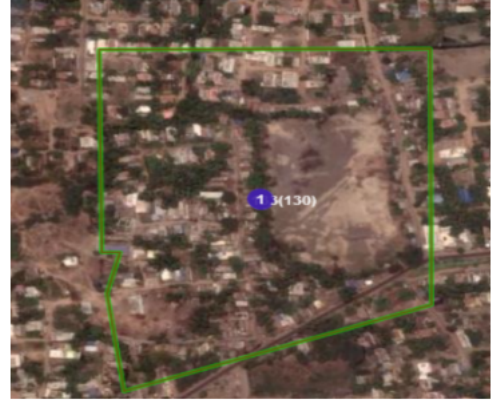

Google Map View