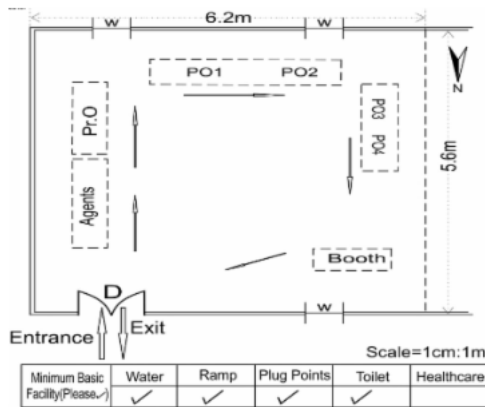

Google Map View

Polling Station Building Front View

Polling Station Front View

Cad View

Key MAP View

1 பெயர் : சிவகுமார் தந்தை பெயர்: தாமோதரன் வீட்டு எண் : 1 வயது : 48 பாலினம் : ஆண்	WFJ0376111 Photo is available	2 பெயர் : சங்கீதா கணவர் பெயர்: கிருஷ்ணகுமார் வீட்டு எண் : 1 வயது : 40 பாலினம் : பெண்	WFJ0428953 Photo is available	3 பெயர் : ஜெயந்தி கணவர் பெயர்: ரமேஷ் வீட்டு எண் : 1 வயது : 37 பாலினம் : பெண்	WFJ1825108 Photo is available
4 பெயர் : சுதாகரன் த தந்தை பெயர்: தட்சிணாமூர்த்தி வீட்டு எண் : 1 வயது : 31 பாலினம் : ஆண்	WFJ0522367 Photo is available	5 பெயர் : ரமேஷ் தந்தை பெயர்: காத்தவராயன் வீட்டு எண் : 1-3 வயது : 42 பாலினம் : ஆண்	LBC2498004 Photo is available	6 பெயர் : மணி தந்தை பெயர்: மாரிமுத்து வீட்டு எண் : 1E வயது : 68 பாலினம் : ஆண்	WFJ0522284 Photo is available
7 பெயர் : ஜீவா கணவர் பெயர்: கலியமூர்த்தி வீட்டு எண் : 1E வயது : 67 பாலினம் : பெண்	WFJ0521856 Photo is available	8 பெயர் : சாமிதுரை தந்தை பெயர்: கோவிந்தராசு வீட்டு எண் : 1E வயது : 60 பாலினம் : ஆண்	WFJ0521799 Photo is available	9 பெயர் : குமரவேல் தந்தை பெயர்: சுப்பையன் வீட்டு எண் : 1E வயது : 52 பாலினம் : ஆண்	WFJ0521831 Photo is available
10 பெயர் : அர்ச்சுணன் தந்தை பெயர்: ராயர் வீட்டு எண் : 1E வயது : 50 பாலினம் : ஆண்	WFJ0522102 Photo is available	11 பெயர் : செல்வி கணவர் பெயர்: குமரவேல் வீட்டு எண் : 1E வயது : 48 பாலினம் : பெண்	WFJ0521922 Photo is available	12 பெயர் : வசந்தா கணவர் பெயர்: மணி வீட்டு எண் : 1E வயது : 47 பாலினம் : பெண்	WFJ0522052 Photo is available
13 பெயர் : மாலா கணவர் பெயர்: அர்ச்சுணன் வீட்டு எண் : 1E வயது : 45 பாலினம் : பெண்	WFJ0522185 Photo is available	14 பெயர் : சங்கீதா கணவர் பெயர்: ராஜசேகர் வீட்டு எண் : 1E வயது : 44 பாலினம் : பெண்	WFJ0522417 Photo is available	15 பெயர் : ராஜசேகர் தந்தை பெயர்: ராஜேந்திரன் வீட்டு எண் : 1E வயது : 42 பாலினம் : ஆண்	WFJ0522326 Photo is available
16 பெயர் : இந்திராணி கணவர் பெயர்: சாமித்துரை வீட்டு எண் : 1E வயது : 42 பாலினம் : பெண்	WFJ0521997 Photo is available	17 பெயர் : புஷ்பராஜ் தந்தை பெயர்: கலியமூர்த்தி வீட்டு எண் : 1E வயது : 40 பாலினம் : ஆண்	WFJ0521773 Photo is available	18 பெயர் : சத்யா கணவர் பெயர்: சோமசுந்தரம் வீட்டு எண் : 1E வயது : 40 பாலினம் : பெண்	WFJ0522193 Photo is available
19 பெயர் : அமுல்ராஜ் தந்தை பெயர்: தங்கராசு வீட்டு எண் : 1E வயது : 36 பாலினம் : ஆண்	WFJ0200550 Photo is available	20 பெயர் : மீனா கணவர் பெயர்: மோகன் வீட்டு எண் : 1E வயது : 34 பாலினம் : பெண்	WFJ0522003 Photo is available	21 பெயர் : இந்துமதி தந்தை பெயர்: சாமிதுரை வீட்டு எண் : 1 ஈ வயது : 21 பாலினம் : பெண்	WFJ2046555 Photo is available
22 பெயர் : வள்ளி கணவர் பெயர்: விஜயகுமார் வீட்டு எண் : 2 வயது : 34 பாலினம் : பெண்	WFJ1020346 Photo is available	23 பெயர் : கற்பகம் தந்தை பெயர்: நடராஜன் வீட்டு எண் : 2 வயது : 29 பாலினம் : பெண்	WFJ1046085 Photo is available	24 பெயர் : செல்வராணி கணவர் பெயர்: ரவி வீட்டு எண் : 2-49E வயது : 48 பாலினம் : பெண்	WFJ0522375 Photo is available
25 பெயர் : ஜமுனா கணவர் பெயர்: பிரபு வீட்டு எண் : 2/107 வயது : 34 பாலினம் : பெண்	WFJ1900646 Photo is available	26 பெயர் : பிரியா கணவர் பெயர்: முருகன் வீட்டு எண் : 2/107 வயது : 28 பாலினம் : பெண்	WFJ1895713 Photo is available	27 பெயர் : ராஜலக்ஷ்மி தந்தை பெயர்: சுப்ரமணியன் வீட்டு எண் : 2/222 வயது : 23 பாலினம் : பெண்	WFJ1895333 Photo is available
28 பெயர் : வள்ளியம்மை தந்தை பெயர்: கோவிந்தராசு வீட்டு எண் : 3 வயது : 52 பாலினம் : பெண்	WFJ0521880 Photo is available	29 பெயர் : பழனிராஜ் தந்தை பெயர்: மோகன் வீட்டு எண் : 3 வயது : 38 பாலினம் : ஆண்	LBC2572584 Photo is available	30 பெயர் : வாணி கணவர் பெயர்: ஜவகர் வீட்டு எண் : 3 வயது : 34 பாலினம் : பெண்	WFJ0910869 Photo is available