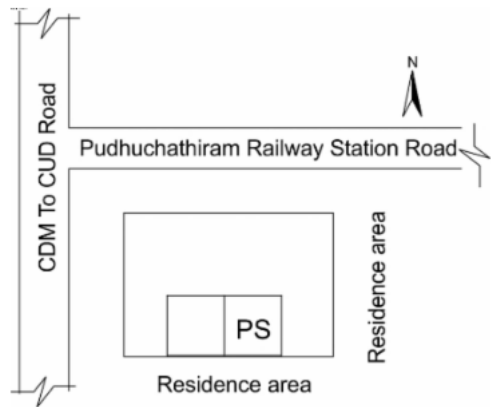

Google Map View

Polling Station Building Front View

Polling Station Front View

Cad View

Key MAP View

1 பெயர் : சிவகுமார் தந்தை பெயர்: தாமோதரன் வீட்டு எண் : 1 வயது : 48 பாலினம் : ஆண்	WFJ0376111 Photo is available	2 பெயர் : சங்கீதா கணவர் பெயர்: கிருஷ்ணகுமார் வீட்டு எண் : 1 வயது : 40 பாலினம் : பெண்	WFJ0428953 Photo is available	3 பெயர் : ஜெயந்தி கணவர் பெயர்: ரமேஷ் வீட்டு எண் : 1 வயது : 37 பாலினம் : பெண்	WFJ1825108 Photo is available
4 பெயர் : சுதாகரன் த தந்தை பெயர்: தட்சிணாமூர்த்தி வீட்டு எண் : 1 வயது : 31 பாலினம் : ஆண்	WFJ0522367 Photo is available	5 பெயர் : ரமேஷ் தந்தை பெயர்: காத்தவராயன் வீட்டு எண் : 1-3 வயது : 42 பாலினம் : ஆண்	LBC2498004 Photo is available	6 பெயர் : மணி தந்தை பெயர்: மாரிமுத்து வீட்டு எண் : 1E வயது : 68 பாலினம் : ஆண்	WFJ0522284 Photo is available
7 பெயர் : ஜீவா கணவர் பெயர்: கலியமூர்த்தி வீட்டு எண் : 1E வயது : 67 பாலினம் : பெண்	WFJ0521856 Photo is available	8 பெயர் : சாமிதுரை தந்தை பெயர்: கோவிந்தராசு வீட்டு எண் : 1E வயது : 60 பாலினம் : ஆண்	WFJ0521799 Photo is available	9 பெயர் : குமரவேல் தந்தை பெயர்: சுப்பையன் வீட்டு எண் : 1E வயது : 52 பாலினம் : ஆண்	WFJ0521831 Photo is available
10 பெயர் : அர்ச்சுணன் தந்தை பெயர்: ராயர் வீட்டு எண் : 1E வயது : 50 பாலினம் : ஆண்	WFJ0522102 Photo is available	11 பெயர் : செல்வி கணவர் பெயர்: குமரவேல் வீட்டு எண் : 1E வயது : 48 பாலினம் : பெண்	WFJ0521922 Photo is available	12 பெயர் : வசந்தா கணவர் பெயர்: மணி வீட்டு எண் : 1E வயது : 47 பாலினம் : பெண்	WFJ0522052 Photo is available
13 பெயர் : மாலா கணவர் பெயர்: அர்ச்சுணன் வீட்டு எண் : 1E வயது : 45 பாலினம் : பெண்	WFJ0522185 Photo is available	14 பெயர் : சங்கீதா கணவர் பெயர்: ராஜசேகர் வீட்டு எண் : 1E வயது : 44 பாலினம் : பெண்	WFJ0522417 Photo is available	15 பெயர் : ராஜசேகர் தந்தை பெயர்: ராஜேந்திரன் வீட்டு எண் : 1E வயது : 42 பாலினம் : ஆண்	WFJ0522326 Photo is available
16 பெயர் : இந்திராணி கணவர் பெயர்: சாமித்துரை வீட்டு எண் : 1E வயது : 42 பாலினம் : பெண்	WFJ0521997 Photo is available	17 பெயர் : புஷ்பராஜ் தந்தை பெயர்: கலியமூர்த்தி வீட்டு எண் : 1E வயது : 40 பாலினம் : ஆண்	WFJ0521773 Photo is available	18 பெயர் : சத்யா கணவர் பெயர்: சோமசுந்தரம் வீட்டு எண் : 1E வயது : 40 பாலினம் : பெண்	WFJ0522193 Photo is available
19 பெயர் : அமுல்ராஜ் தந்தை பெயர்: தங்கராசு வீட்டு எண் : 1E வயது : 36 பாலினம் : ஆண்	WFJ0200550 Photo is available	20 பெயர் : மீனா கணவர் பெயர்: மோகன் வீட்டு எண் : 1E வயது : 34 பாலினம் : பெண்	WFJ0522003 Photo is available	21 பெயர் : இந்துமதி தந்தை பெயர்: சாமிதுரை வீட்டு எண் : 1 ஈ வயது : 21 பாலினம் : பெண்	WFJ2046555 Photo is available
22 பெயர் : வள்ளி கணவர் பெயர்: விஜயகுமார் வீட்டு எண் : 2 வயது : 34 பாலினம் : பெண்	WFJ1020346 Photo is available	23 பெயர் : கற்பகம் தந்தை பெயர்: நடராஜன் வீட்டு எண் : 2 வயது : 29 பாலினம் : பெண்	WFJ1046085 Photo is available	24 பெயர் : செல்வராணி கணவர் பெயர்: ரவி வீட்டு எண் : 2-49E வயது : 48 பாலினம் : பெண்	WFJ0522375 Photo is available
25 பெயர் : ஜமுனா கணவர் பெயர்: பிரபு வீட்டு எண் : 2/107 வயது : 34 பாலினம் : பெண்	WFJ1900646 Photo is available	26 பெயர் : பிரியா கணவர் பெயர்: முருகன் வீட்டு எண் : 2/107 வயது : 28 பாலினம் : பெண்	WFJ1895713 Photo is available	27 பெயர் : ராஜலக்ஷ்மி தந்தை பெயர்: சுப்ரமணியன் வீட்டு எண் : 2/222 வயது : 23 பாலினம் : பெண்	WFJ1895333 Photo is available
28 பெயர் : வள்ளியம்மை தந்தை பெயர்: கோவிந்தராசு வீட்டு எண் : 3 வயது : 52 பாலினம் : பெண்	WFJ0521880 Photo is available	29 பெயர் : பழனிராஜ் தந்தை பெயர்: மோகன் வீட்டு எண் : 3 வயது : 38 பாலினம் : ஆண்	LBC2572584 Photo is available	30 பெயர் : வாணி கணவர் பெயர்: ஜவகர் வீட்டு எண் : 3 வயது : 34 பாலினம் : பெண்	WFJ0910869 Photo is available