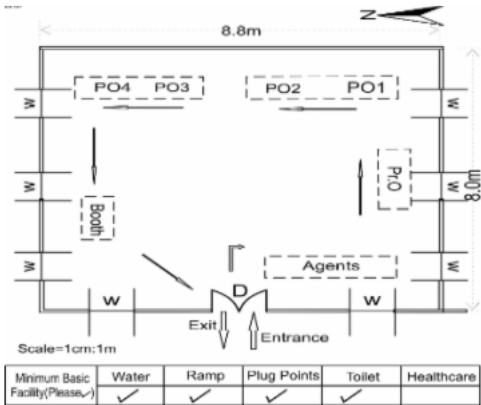

Google Map View

Polling Station Building Front View

Polling Station Front View

Cad View

Key MAP View

1 பெயர் : கலியமூர்த்தி தந்தை பெயர் : கோவிந்தசாமி வீட்டு எண் : 1E வயது : 76 பாலினம் : ஆண்	WFJ1621903 Photo is available	2 பெயர் : ஜெயசங்கர் தந்தை பெயர் : சண்முகம் வீட்டு எண் : 1E வயது : 56 பாலினம் : ஆண்	WFJ0245357 Photo is available	3 பெயர் : கணேசன் தந்தை பெயர் : கலியமூர்த்தி வீட்டு எண் : 1E வயது : 53 பாலினம் : ஆண்	WFJ0245399 Photo is available
4 பெயர் : சுகுணா கணவர் பெயர் : பிரபாகரன் வீட்டு எண் : 1E வயது : 38 பாலினம் : பெண்	WFJ0245365 Photo is available	5 பெயர் : மதுராசினி தந்தை பெயர் : கார்த்திகேயன் வீட்டு எண் : 7/1 வயது : 26 பாலினம் : பெண்	WFJ1152727 Photo is available	6 பெயர் : லெட்சுமி கணவர் பெயர் : களிதாஸ் வீட்டு எண் : 24 வயது : 33 பாலினம் : பெண்	WFJ1859248 Photo is available
7 பெயர் : நடராஜ் தந்தை பெயர் : முருகேசன் வீட்டு எண் : 24ஏ/ஸ4-2நட்ப்வூர் சேதுகிருஷ் வயது : 35 பாலினம் : ஆண்	WFJ0123729 Photo is available	8 பெயர் : சபரி ராஜா தந்தை பெயர் : சிவா குமார் வீட்டு எண் : 33 ஏ வயது : 23 பாலினம் : ஆண்	WFJ1868348 Photo is available	9 பெயர் : சக்திவேல் தந்தை பெயர் : செல்வகுமார் வீட்டு எண் : 33A/1 வயது : 25 பாலினம் : ஆண்	WFJ1128909 Photo is available
10 பெயர் : தருணகுப்தா தந்தை பெயர் : சுரேஷ்சந்த் வீட்டு எண் : 34 வயது : 29 பாலினம் : ஆண்	WFJ0879015 Photo is available	11 பெயர் : சுகந்தி தந்தை பெயர் : பழனிவேல் வீட்டு எண் : 34/2 வயது : 24 பாலினம் : பெண்	WFJ1859214 Photo is available	12 பெயர் : வைத்தியநாதன் தந்தை பெயர் : வேல்முருகன் வீட்டு எண் : 50/20 வயது : 57 பாலினம் : ஆண்	WFJ1872209 Photo is available
13 பெயர் : கோவிந்தராஜன் தந்தை பெயர் : மணிராஜ் வீட்டு எண் : 55ஏ/2 வயது : 64 பாலினம் : ஆண்	HNK2177483 Photo is available	14 பெயர் : சுவாமிநாதன் தந்தை பெயர் : வைரமூர்த்தி வீட்டு எண் : 102 வயது : 59 பாலினம் : ஆண்	WFJ0041657 Photo is available	15 பெயர் : ராஜராஜேஸ்வரி கணவர் பெயர் : கொளஞ்சியப்பன் வீட்டு எண் : 102 வயது : 54 பாலினம் : பெண்	WFJ0570408 Photo is available
16 பெயர் : மஞ்சளா கணவர் பெயர் : சுவாமிநாதன் வீட்டு எண் : 102 வயது : 52 பாலினம் : பெண்	WFJ0041665 Photo is available	17 பெயர் : நந்தினி தந்தை பெயர் : சுவாமிநாதன் வீட்டு எண் : 102 வயது : 25 பாலினம் : பெண்	WFJ1095496 Photo is available	18 பெயர் : கைலாஷ் தந்தை பெயர் : சுவாமிநாதன் வீட்டு எண் : 102/158 வயது : 23 பாலினம் : ஆண்	WFJ1871458 Photo is available
19 பெயர் : சீனுவாசன் தந்தை பெயர் : ராமநாதன் வீட்டு எண் : 104 வயது : 73 பாலினம் : ஆண்	HNK2280857 Photo is available	20 பெயர் : பிரேமாவதி கணவர் பெயர் : சீனுவாசன் வீட்டு எண் : 104 வயது : 61 பாலினம் : பெண்	HNK2280840 Photo is available	21 பெயர் : சுந்தரவடிவேல் தாயின் பெயர் : வேதம்பாள் வீட்டு எண் : 104 வயது : 54 பாலினம் : ஆண்	HNK2367050 Photo is available
22 பெயர் : புஷ்பவள்ளி கணவர் பெயர் : சுந்தரவடிவேல் வீட்டு எண் : 104 வயது : 50 பாலினம் : பெண்	HNK2367076 Photo is available	23 பெயர் : வீட்வா ஸ்ரீ தந்தை பெயர் : ரத்தினசபாபதி வீட்டு எண் : 109/170 வயது : 23 பாலினம் : பெண்	WFJ1965532 Photo is available	#2 24 பெயர் : சந்திரசேகரன் ச தந்தை பெயர் : சுப்பரமணியன் வீட்டு எண் : 6-191/125 ஹப்பி அபார்ட்மென்ஸ் வயது : 65 பாலினம் : ஆண்	WFJ0350215 Photo is available
25 பெயர் : நீலமணிகண்டன் தந்தை பெயர் : சந்திரசேகரன் வீட்டு எண் : 110 வயது : 34 பாலினம் : ஆண்	WFJ0245449 Photo is available	26 பெயர் : ரமேஷ் தந்தை பெயர் : நாராயணசாமி வீட்டு எண் : 113A வயது : 64 பாலினம் : ஆண்	HNK2226462 Photo is available	27 பெயர் : லட்சுமி கணவர் பெயர் : ரமேஷ் வீட்டு எண் : 113A வயது : 61 பாலினம் : பெண்	HNK2226470 Photo is available
28 பெயர் : முத்துமாணிக்கம் தந்தை பெயர் : ஜெயராமன் வீட்டு எண் : 113A வயது : 58 பாலினம் : ஆண்	WFJ1621929 Photo is available	29 பெயர் : விஜயலட்சுமி கணவர் பெயர் : முத்துமாணிக்கம் வீட்டு எண் : 113A வயது : 49 பாலினம் : பெண்	WFJ1621937 Photo is available	30 பெயர் : நந்தகுமார் தந்தை பெயர் : முத்துமாணிக்கம் வீட்டு எண் : 113A வயது : 28 பாலினம் : ஆண்	WFJ0961680 Photo is available