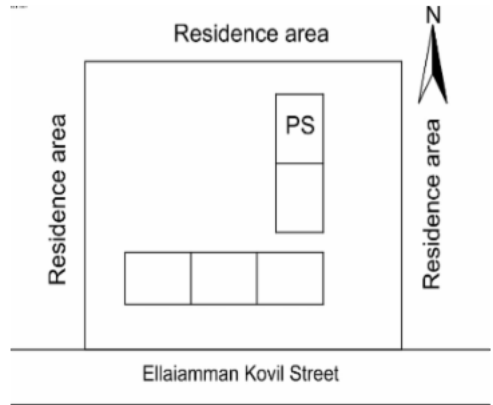

Google Map View

Polling Station Building Front View

Polling Station Front View

Cad View

Key MAP View

1 பெயர் : கலியமூர்த்தி தந்தை பெயர் : கோவிந்தசாமி வீட்டு எண் : 1E வயது : 76 பாலினம் : ஆண்	WFJ1621903 Photo is available	2 பெயர் : ஜெயசங்கர் தந்தை பெயர் : சண்முகம் வீட்டு எண் : 1E வயது : 56 பாலினம் : ஆண்	WFJ0245357 Photo is available	3 பெயர் : கணேசன் தந்தை பெயர் : கலியமூர்த்தி வீட்டு எண் : 1E வயது : 53 பாலினம் : ஆண்	WFJ0245399 Photo is available
4 பெயர் : சுகுணா கணவர் பெயர் : பிரபாகரன் வீட்டு எண் : 1E வயது : 38 பாலினம் : பெண்	WFJ0245365 Photo is available	5 பெயர் : மதுராசினி தந்தை பெயர் : கார்த்திகேயன் வீட்டு எண் : 7/1 வயது : 26 பாலினம் : பெண்	WFJ1152727 Photo is available	6 பெயர் : லெட்சுமி கணவர் பெயர் : களிதாஸ் வீட்டு எண் : 24 வயது : 33 பாலினம் : பெண்	WFJ1859248 Photo is available
7 பெயர் : நடராஜ் தந்தை பெயர் : முருகேசன் வீட்டு எண் : 24ஏ/ஸ4-2நட்ப்வூர் சேதுகிருஷ் வயது : 35 பாலினம் : ஆண்	WFJ0123729 Photo is available	8 பெயர் : சபரி ராஜா தந்தை பெயர் : சிவா குமார் வீட்டு எண் : 33 ஏ வயது : 23 பாலினம் : ஆண்	WFJ1868348 Photo is available	9 பெயர் : சக்திவேல் தந்தை பெயர் : செல்வகுமார் வீட்டு எண் : 33A/1 வயது : 25 பாலினம் : ஆண்	WFJ1128909 Photo is available
10 பெயர் : தருணகுப்தா தந்தை பெயர் : சுரேஷ்சந்த் வீட்டு எண் : 34 வயது : 29 பாலினம் : ஆண்	WFJ0879015 Photo is available	11 பெயர் : சுகந்தி தந்தை பெயர் : பழனிவேல் வீட்டு எண் : 34/2 வயது : 24 பாலினம் : பெண்	WFJ1859214 Photo is available	12 பெயர் : வைத்தியநாதன் தந்தை பெயர் : வேல்முருகன் வீட்டு எண் : 50/20 வயது : 57 பாலினம் : ஆண்	WFJ1872209 Photo is available
13 பெயர் : கோவிந்தராஜன் தந்தை பெயர் : மணிராஜ் வீட்டு எண் : 55ஏ/2 வயது : 64 பாலினம் : ஆண்	HNK2177483 Photo is available	14 பெயர் : சுவாமிநாதன் தந்தை பெயர் : வைரமூர்த்தி வீட்டு எண் : 102 வயது : 59 பாலினம் : ஆண்	WFJ0041657 Photo is available	15 பெயர் : ராஜராஜேஸ்வரி கணவர் பெயர் : கொளஞ்சியப்பன் வீட்டு எண் : 102 வயது : 54 பாலினம் : பெண்	WFJ0570408 Photo is available
16 பெயர் : மஞ்சளா கணவர் பெயர் : சுவாமிநாதன் வீட்டு எண் : 102 வயது : 52 பாலினம் : பெண்	WFJ0041665 Photo is available	17 பெயர் : நந்தினி தந்தை பெயர் : சுவாமிநாதன் வீட்டு எண் : 102 வயது : 25 பாலினம் : பெண்	WFJ1095496 Photo is available	18 பெயர் : கைலாஷ் தந்தை பெயர் : சுவாமிநாதன் வீட்டு எண் : 102/158 வயது : 23 பாலினம் : ஆண்	WFJ1871458 Photo is available
19 பெயர் : சீனுவாசன் தந்தை பெயர் : ராமநாதன் வீட்டு எண் : 104 வயது : 73 பாலினம் : ஆண்	HNK2280857 Photo is available	20 பெயர் : பிரேமாவதி கணவர் பெயர் : சீனுவாசன் வீட்டு எண் : 104 வயது : 61 பாலினம் : பெண்	HNK2280840 Photo is available	21 பெயர் : சுந்தரவடிவேல் தாயின் பெயர் : வேதம்பாள் வீட்டு எண் : 104 வயது : 54 பாலினம் : ஆண்	HNK2367050 Photo is available
22 பெயர் : புஷ்பவள்ளி கணவர் பெயர் : சுந்தரவடிவேல் வீட்டு எண் : 104 வயது : 50 பாலினம் : பெண்	HNK2367076 Photo is available	23 பெயர் : வீட்வா ஸ்ரீ தந்தை பெயர் : ரத்தினசபாபதி வீட்டு எண் : 109/170 வயது : 23 பாலினம் : பெண்	WFJ1965532 Photo is available	#2 24 பெயர் : சந்திரசேகரன் ச தந்தை பெயர் : சுப்பரமணியன் வீட்டு எண் : 6-191/125 ஹப்பி அபார்ட்மென்ஸ் வயது : 65 பாலினம் : ஆண்	WFJ0350215 Photo is available
25 பெயர் : நீலமணிகண்டன் தந்தை பெயர் : சந்திரசேகரன் வீட்டு எண் : 110 வயது : 34 பாலினம் : ஆண்	WFJ0245449 Photo is available	26 பெயர் : ரமேஷ் தந்தை பெயர் : நாராயணசாமி வீட்டு எண் : 113A வயது : 64 பாலினம் : ஆண்	HNK2226462 Photo is available	27 பெயர் : லட்சுமி கணவர் பெயர் : ரமேஷ் வீட்டு எண் : 113A வயது : 61 பாலினம் : பெண்	HNK2226470 Photo is available
28 பெயர் : முத்துமாணிக்கம் தந்தை பெயர் : ஜெயராமன் வீட்டு எண் : 113A வயது : 58 பாலினம் : ஆண்	WFJ1621929 Photo is available	29 பெயர் : விஜயலட்சுமி கணவர் பெயர் : முத்துமாணிக்கம் வீட்டு எண் : 113A வயது : 49 பாலினம் : பெண்	WFJ1621937 Photo is available	30 பெயர் : நந்தகுமார் தந்தை பெயர் : முத்துமாணிக்கம் வீட்டு எண் : 113A வயது : 28 பாலினம் : ஆண்	WFJ0961680 Photo is available