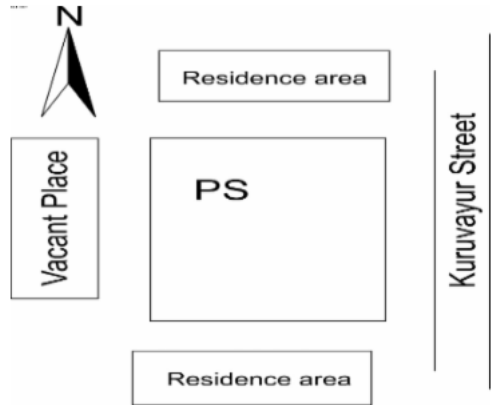

Google Map View

Polling Station Building Front View

Polling Station Front View

Cad View

Key MAP View

சட்டமன்றத் தொகுதியின் எண் மற்றும் பெயர் : 158-சிதம்பரம் மற்றும் பெயர் 1-சிதம்பரம் (ந), வார்டு 3, ஆசீர்வாதம் நகர்