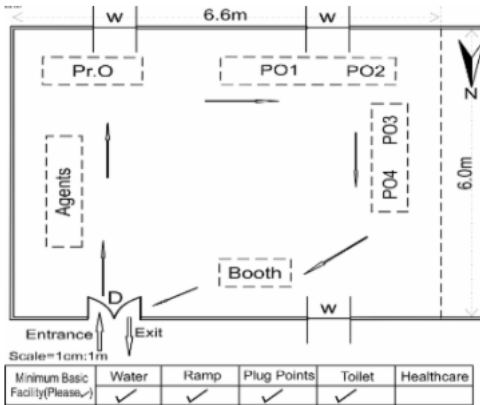

Google Map View

Polling Station Building Front View

Polling Station Front View

Cad View

Key MAP View

சட்டமன்றத் தொகுதியின் எண் மற்றும் பெயர் : 158-சிதம்பரம் மற்றும் பெயர் 1-சிதம்பரம் (ந), வார்டு 3, ஆசீர்வாதம் நகர்