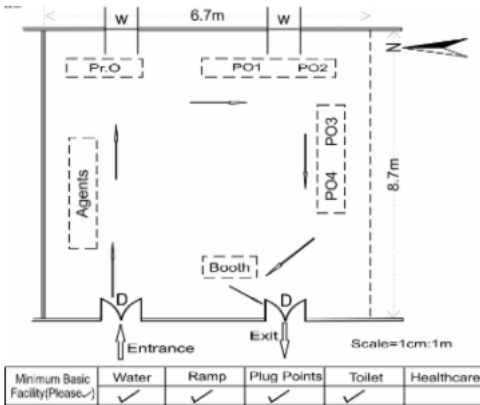

Google Map View

Polling Station Building Front View

Polling Station Front View

Cad View

Key MAP View

சட்டமன்றத் தொகுதியின் எண் மற்றும் பெயர் : 158-சிதம்பரம்
பிரிவு எண் மற்றும் பெயர் 1-சிதம்பரம் (ந), வார்டு 10 லால்கான் தெரு