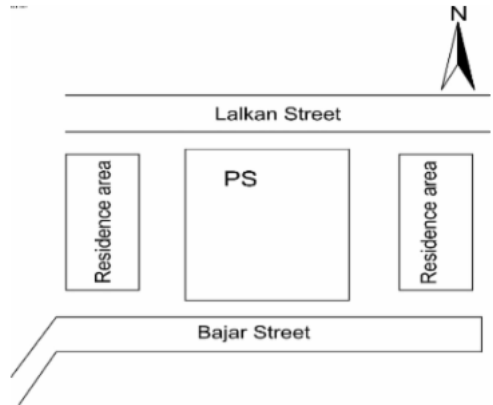

3. வாக்குச் சாவடியின் விவரங்கள்

<p>வாக்குச் சாவடியின் எண் மற்றும் பெயர் :</p> <p>168 - ராமசாமி செட்டியார் மேல்நிலைப்பள்ளி , புதிய கட்டிடம், அறை எண்-3, மேற்கு பார்த்த கட்டிடத்தின் தெற்கு பகுதி ,காசுகடை தெரு சிதம்பரம்-608001</p> <p>வாக்குச் சாவடியின் முகவரி :</p> <p>ராமசாமி செட்டியார் மேல்நிலைப்பள்ளி, காசுகடை தெரு சிதம்பரம் - 608001</p>	<p>வாக்குச் சாவடியின் வகைப்பாடு (ஆண்/பெண்/பொது)</p>	<p>பொது</p>
	<p>துணை வாக்குச் சாவடிகளின் எண்ணிக்கை :</p>	<p>0</p>

Google Map View

Polling Station Building Front View

Polling Station Front View

Cad View

Key MAP View

சட்டமன்றத் தொகுதியின் எண் மற்றும் பெயர் : 158-சிதம்பரம்
பிரிவு எண் மற்றும் பெயர் 1-சிதம்பரம் (ந), வார்டு 10 லால்கான் தெரு