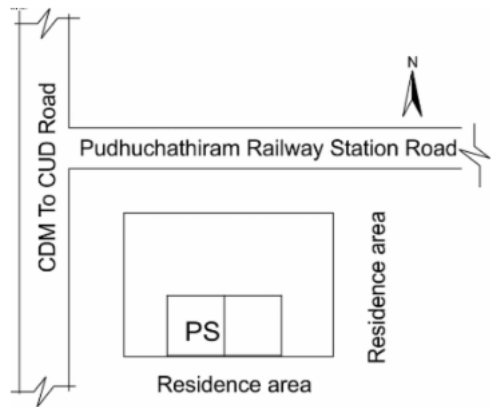

Key MAP View