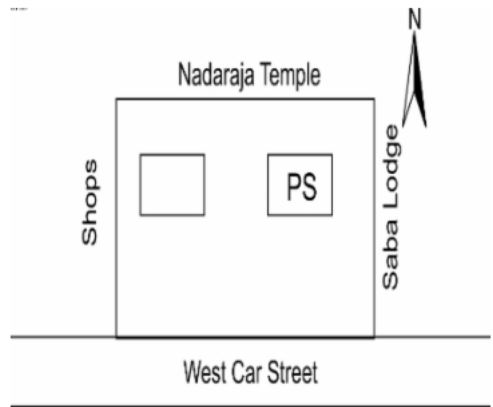

Google Map View

Polling Station Building Front View

Polling Station Front View

Cad View

Key MAP View

சட்டமன்றத் தொகுதியின் எண் மற்றும் பெயர் : 158-சிதம்பரம்  
பிரிவு எண் மற்றும் பெயர் 1-சிதம்பரம் (ந), வார்டு 10 & 17, மேலவீதி சிதம்பரம்