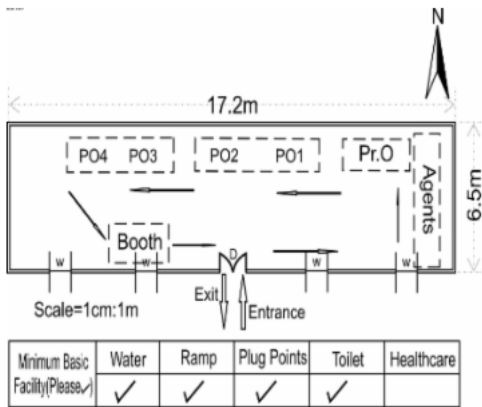

Google Map View

Polling Station Building Front View

Polling Station Front View

Cad View

Key MAP View

சட்டமன்றத் தொகுதியின் எண் மற்றும் பெயர் : 158-சிதம்பரம்  
பிரிவு எண் மற்றும் பெயர் 1-சிதம்பரம் (ந), வார்டு 10 & 17, மேலவீதி சிதம்பரம்