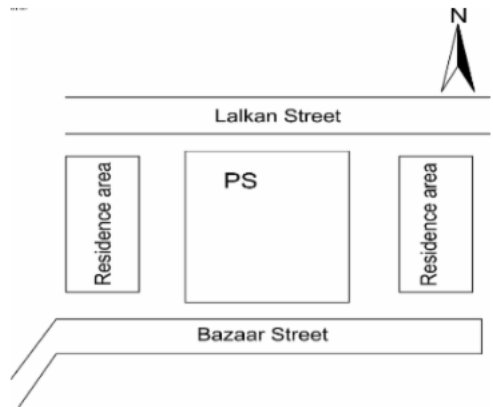

Key MAP View