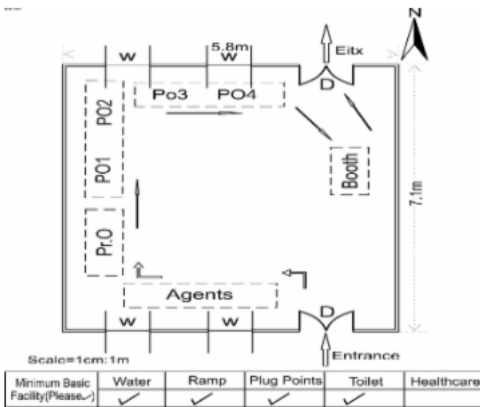

Google Map View

Polling Station Building Front View

Polling Station Front View

Cad View

Key MAP View

1 பெயர் : துர்காதேவி தந்தை பெயர்: மணி வீட்டு எண் : 1-2 வயது : 33 பாலினம் : பெண் Photo is available	WFJ0485136	2 பெயர் : துரைராஜன் தந்தை பெயர்: சண்முகசுந்தரம் வீட்டு எண் : 1E வயது : 67 பாலினம் : ஆண் Photo is available	WFJ0576553	3 பெயர் : செல்வி கணவர் பெயர்: சந்திரசேகர் வீட்டு எண் : 1E வயது : 62 பாலினம் : பெண் Photo is available	WFJ0172460
4 பெயர் : நூருல்ஹாபிஸ் தந்தை பெயர்: ஆபித்சேன் வீட்டு எண் : 1E வயது : 41 பாலினம் : ஆண் Photo is available	WFJ0172387	5 பெயர் : கற்பகம் கணவர் பெயர்: வெங்கடேஷ் வீட்டு எண் : 1E வயது : 40 பாலினம் : பெண் Photo is available	WFJ0172361	6 பெயர் : அஞ்சகம் கணவர் பெயர்: ஐயப்பன் வீட்டு எண் : 1E வயது : 40 பாலினம் : பெண் Photo is available	WFJ0172403
7 பெயர் : சத்யா கணவர் பெயர்: ஜானகிராமன் வீட்டு எண் : 1E வயது : 39 பாலினம் : பெண் Photo is available	WFJ0172346	8 பெயர் : உஷா கணவர் பெயர்: ஐயப்பன் வீட்டு எண் : 1E வயது : 38 பாலினம் : பெண் Photo is available	WFJ0172379	9 பெயர் : பாரிவள்ளல் தந்தை பெயர்: சந்திரசேகர் வீட்டு எண் : 1E வயது : 38 பாலினம் : ஆண் Photo is available	WFJ0172478
10 பெயர் : பச்சையப்பன் தந்தை பெயர்: வேலாயுதம் வீட்டு எண் : 1E வயது : 37 பாலினம் : ஆண் Photo is available	WFJ0172429	11 பெயர் : தேவி தந்தை பெயர்: வேலாயுதம் வீட்டு எண் : 1E வயது : 36 பாலினம் : பெண் Photo is available	WFJ0172437	12 பெயர் : சத்தியநாராயணன் தந்தை பெயர்: சந்திரசேகர் வீட்டு எண் : 1E வயது : 36 பாலினம் : ஆண் Photo is available	WFJ0172486
13 பெயர் : செல்வக்குமாரி கணவர் பெயர்: பச்சையப்பன் வீட்டு எண் : 1E வயது : 36 பாலினம் : பெண் Photo is available	WFJ0172353	14 பெயர் : விஷ்ணுபிரியா தந்தை பெயர்: சண்முகம் வீட்டு எண் : 1E வயது : 34 பாலினம் : பெண் Photo is available	WFJ0172395	15 பெயர் : ரேவதி கணவர் பெயர்: கொளஞ்சி வீட்டு எண் : 2 வயது : 59 பாலினம் : பெண் Photo is available	WFJ1532555
16 பெயர் : முரளி கிருஷ்ணன் தந்தை பெயர்: சீனிவாசன் வீட்டு எண் : 2 வயது : 56 பாலினம் : ஆண் Photo is available	WFJ0819417	17 பெயர் : குஞ்சிதபாதம் தந்தை பெயர்: செல்வராஜ் வீட்டு எண் : 2 வயது : 54 பாலினம் : ஆண் Photo is available	WFJ0047118	18 பெயர் : வனிதாராணி கு கணவர் பெயர்: குஞ்சிதபாதம் வீட்டு எண் : 2 வயது : 47 பாலினம் : பெண் Photo is available	WFJ0047134
19 பெயர் : ரவீந்திரன் தந்தை பெயர்: செல்வராஜ் வீட்டு எண் : 2 வயது : 45 பாலினம் : ஆண் Photo is available	WFJ0047126	20 பெயர் : ஹேமலதா கணவர் பெயர்: கண்ணன் வீட்டு எண் : 2 வயது : 42 பாலினம் : பெண் Photo is available	WFJ0516013	21 பெயர் : விஜயலட்சுமி கணவர் பெயர்: மீனாட்சி சுந்தரம் வீட்டு எண் : 2 வயது : 31 பாலினம் : பெண் Photo is available	WFJ0819375
22 பெயர் : முத்துசுப்ரமணியன் பழ தந்தை பெயர்: பழனிப்பன் வீட்டு எண் : 2 வயது : 20 பாலினம் : ஆண் Photo is available	WFJ2110062	23 பெயர் : கோபாலகிருஷ்ணன் தந்தை பெயர்: பாலசுப்பிரமணியன் வீட்டு எண் : 2-1 வயது : 61 பாலினம் : ஆண் Photo is available	WFJ1532563	24 பெயர் : சங்கரன் தந்தை பெயர்: பாலசுப்பிரமணியன் வீட்டு எண் : 2-1 வயது : 57 பாலினம் : ஆண் Photo is available	HNK1108414
25 பெயர் : ரேவதி கணவர் பெயர்: கோபாலகிருஷ்ணன் வீட்டு எண் : 2-1 வயது : 48 பாலினம் : பெண் Photo is available	WFJ1532589	26 பெயர் : விக்னேஷ் தந்தை பெயர்: சங்கரன் வீட்டு எண் : 2/1 வயது : 26 பாலினம் : ஆண் Photo is available	WFJ1096312	27 பெயர் : ரத்தினசாமி தந்தை பெயர்: பாலகிருஷ்ணன் வீட்டு எண் : 2-4 வயது : 61 பாலினம் : ஆண் Photo is available	WFJ1532597
28 பெயர் : அபிராமி கணவர் பெயர்: ரத்தினசாமி வீட்டு எண் : 2-4 வயது : 55 பாலினம் : பெண் Photo is available	WFJ1532605	29 பெயர் : மீனாட்சிசுந்தரம் தந்தை பெயர்: ராஜகணேசன் வீட்டு எண் : 2-5 வயது : 49 பாலினம் : ஆண் Photo is available	HNK1256015	30 பெயர் : நடராஜன் தந்தை பெயர்: சந்திரசேகரன் வீட்டு எண் : 2-6 வயது : 77 பாலினம் : ஆண் Photo is available	WFJ0047175