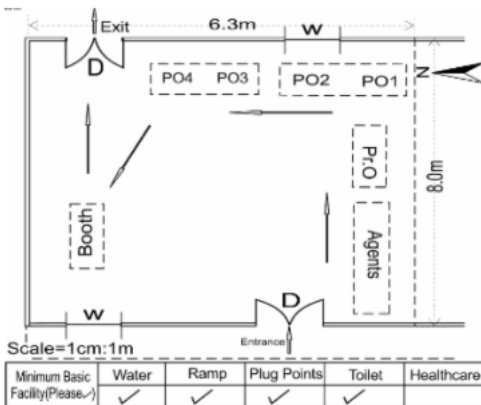

Google Map View

Polling Station Building Front View

Polling Station Front View

Cad View

Key MAP View

1 பெயர் : ரத்தினசபாபதி தந்தை பெயர்: பழனி வீட்டு எண் : 1 வயது : 71 பாலினம் : ஆண்	WFJ1534841 Photo is available	2 பெயர் : திலகவதி கணவர் பெயர்: ரத்தினசபாபதி வீட்டு எண் : 1 வயது : 66 பாலினம் : பெண்	WFJ1534858 Photo is available	3 பெயர் : உமாபார்வதி தந்தை பெயர்: ரத்தினசபாபதி வீட்டு எண் : 1 வயது : 39 பாலினம் : பெண்	WFJ0255489 Photo is available
4 பெயர் : செந்தமிழ் செல்வி தந்தை பெயர்: ரத்தினசபாபதி வீட்டு எண் : 1 வயது : 34 பாலினம் : பெண்	WFJ0254268 Photo is available	5 பெயர் : சங்கீதா தந்தை பெயர்: கதிரவன் வீட்டு எண் : 01 வயது : 24 பாலினம் : பெண்	WFJ1838804 Photo is available	6 பெயர் : ஜெயந்தி தந்தை பெயர்: கதிரவன் வீட்டு எண் : 01 வயது : 23 பாலினம் : பெண்	WFJ1923374 Photo is available
7 பெயர் : ஜயா தந்தை பெயர்: கதிரவன் வீட்டு எண் : 01 வயது : 23 பாலினம் : பெண்	WFJ1923531 Photo is available	8 பெயர் : சந்தியா தந்தை பெயர்: ராஜேந்திரன் வீட்டு எண் : 1/44 வயது : 23 பாலினம் : பெண்	WFJ1965516 Photo is available	9 பெயர் : அருணாசலம் தந்தை பெயர்: இரத்தினசபாபதி வீட்டு எண் : 1-56 வயது : 37 பாலினம் : ஆண்	WFJ0103465 Photo is available
10 பெயர் : முத்துகுமரன் தந்தை பெயர்: பாலகுரு வீட்டு எண் : 1E வயது : 56 பாலினம் : ஆண்	WFJ0255554 Photo is available	11 பெயர் : விஜயலட்சுமி கணவர் பெயர்: கணேசன் வீட்டு எண் : 1E வயது : 50 பாலினம் : பெண்	WFJ1534866 Photo is available	12 பெயர் : காண்டிபன் தந்தை பெயர்: ஆறுமுகம் வீட்டு எண் : 1E வயது : 42 பாலினம் : ஆண்	WFJ0577098 Photo is available
13 பெயர் : முத்து தந்தை பெயர்: கோவிந்தன் வீட்டு எண் : 1E வயது : 37 பாலினம் : ஆண்	WFJ0255042 Photo is available	14 பெயர் : சகுந்தலா தந்தை பெயர்: மாரியப்பன் வீட்டு எண் : 1E வயது : 34 பாலினம் : பெண்	WFJ0254136 Photo is available	15 பெயர் : அசோக்குமார் தந்தை பெயர்: ஜெயராமன் வீட்டு எண் : 1E வயது : 33 பாலினம் : ஆண்	WFJ0577007 Photo is available
16 பெயர் : மீனா தந்தை பெயர்: ரவிச்சந்திரன் வீட்டு எண் : 1E வயது : 33 பாலினம் : பெண்	WFJ0577270 Photo is available	17 பெயர் : வெங்கடேசன் தந்தை பெயர்: சீனிவாசன் வீட்டு எண் : 1E வயது : 32 பாலினம் : ஆண்	WFJ0577437 Photo is available	18 பெயர் : தி மாலதி கணவர் பெயர்: திருஞானசம்பந்தம் வீட்டு எண் : 2 வயது : 51 பாலினம் : பெண்	HNK2059574 Photo is available
# 19 பெயர் : விக்னேஷ் தி தந்தை பெயர்: திருஞான சம்பந்தம் வீட்டு எண் : 2/32 வயது : 28 பாலினம் : ஆண்	WFJ0944561 Photo is available	# 20 பெயர் : ஐஸ்வர்யா தி கணவர் பெயர்: விஜயராஜ் வீட்டு எண் : 2/32 வயது : 25 பாலினம் : பெண்	WFJ1093780 Photo is available	21 பெயர் : ரகுராமன் தந்தை பெயர்: ஜானகிராமன் வீட்டு எண் : 3 வயது : 30 பாலினம் : ஆண்	WFJ0780320 Photo is available
# 22 பெயர் : யோகேஷ் குமார் தி லோ தாயின் பெயர்: சுகுணா தி லோ வீட்டு எண் : 20ஏ வயது : 25 பாலினம் : ஆண்	WFJ1105592 Photo is available	23 பெயர் : சரவணன் தந்தை பெயர்: இராமலிங்கம் வீட்டு எண் : 3/21-ஏ வயது : 46 பாலினம் : ஆண்	HNK1218718 Photo is available	24 பெயர் : வைஷ்ணவி கணவர் பெயர்: சிவராமன் வீட்டு எண் : 3A வயது : 36 பாலினம் : பெண்	WFJ0962456 Photo is available
25 பெயர் : சுந்தரகணேசன் தந்தை பெயர்: ராகவேந்திரன் வீட்டு எண் : 3-A வயது : 44 பாலினம் : ஆண்	WFJ0174508 Photo is available	26 பெயர் : மூர்த்தி தாயின் பெயர்: அஞ்சம்மாள் வீட்டு எண் : 3E வயது : 40 பாலினம் : ஆண்	WFJ0397927 Photo is available	27 பெயர் : மாலதி தந்தை பெயர்: பாலு வீட்டு எண் : 3இ வயது : 32 பாலினம் : பெண்	WFJ1935378 Photo is available
28 பெயர் : சாரதா கணவர் பெயர்: சம்பந்தம் வீட்டு எண் : 4 வயது : 86 பாலினம் : பெண்	WFJ1534874 Photo is available	29 பெயர் : ராமலிங்கம் தந்தை பெயர்: சம்பந்தம் வீட்டு எண் : 4 வயது : 63 பாலினம் : ஆண்	WFJ1534882 Photo is available	30 பெயர் : பேபி கணவர் பெயர்: ராமலிங்கம் வீட்டு எண் : 4 வயது : 57 பாலினம் : பெண்	WFJ1534890 Photo is available