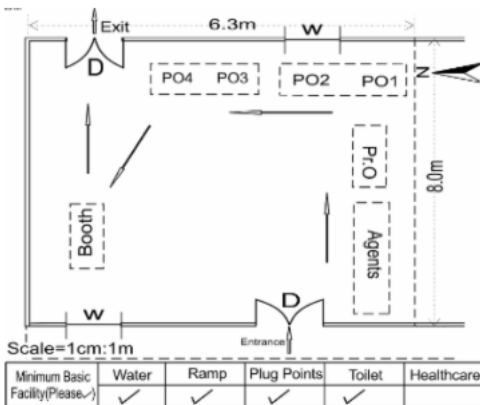

Google Map View

Polling Station Building Front View

Polling Station Front View

Cad View

Key MAP View

1 பெயர் : குணசுந்தரி கணவர் பெயர்: ராஜா வீட்டு எண் : 1E வயது : 47 பாலினம் : பெண் Photo is available	HNK1112101	2 பெயர் : பாலு தாயின் பெயர்: அஞ்சம்மாள் வீட்டு எண் : 2E வயது : 60 பாலினம் : ஆண் Photo is available	HNK1710128	3 பெயர் : செளரிநாதன் கந்தசாமி தந்தை பெயர்: கந்தசாமி வீட்டு எண் : 06 வயது : 37 பாலினம் : ஆண் Photo is available	WFJ1989417
4 பெயர் : கஸ்தூரி கணவர் பெயர்: சீனிவாசன் வீட்டு எண் : 8 வயது : 51 பாலினம் : பெண் Photo is available	WFJ1538214	5 பெயர் : மீனாசுவி வி கணவர் பெயர்: விஜயன் ஆர் வீட்டு எண் : 9/54 வயது : 54 பாலினம் : பெண் Photo is available	WFJ1939065	6 பெயர் : கார்த்திகேயன் வி தந்தை பெயர்: விஜயன் ரா வீட்டு எண் : 9/54 வயது : 28 பாலினம் : ஆண் Photo is available	WFJ1939057
7 பெயர் : அம்சவள்ளி கணவர் பெயர்: சிவக்குமார் வீட்டு எண் : 10E வயது : 49 பாலினம் : பெண் Photo is available	WFJ1538230	8 பெயர் : காயத்திரி தாயின் பெயர்: மலர்கொடி வீட்டு எண் : 12 வயது : 41 பாலினம் : பெண் Photo is available	WFJ0695361	9 பெயர் : விஜி தந்தை பெயர்: குமார் வீட்டு எண் : 13 வயது : 42 பாலினம் : ஆண் Photo is available	HNK2059251
10 பெயர் : மாயவன் தந்தை பெயர்: நாராயணசாமி வீட்டு எண் : 13E வயது : 68 பாலினம் : ஆண் Photo is available	WFJ1538255	11 பெயர் : அமுதா கணவர் பெயர்: மாயவன் வீட்டு எண் : 13E வயது : 57 பாலினம் : பெண் Photo is available	WFJ1538263	12 பெயர் : பாபுஜி தந்தை பெயர்: காளியப்பன் வீட்டு எண் : 13E வயது : 53 பாலினம் : ஆண் Photo is available	WFJ1538271
13 பெயர் : லதா தந்தை பெயர்: காளியப்பன் வீட்டு எண் : 13E வயது : 50 பாலினம் : பெண் Photo is available	HNK1710912	14 பெயர் : ஸிவாஸ்ரீ ஷா தந்தை பெயர்: சதீஷ்குமார் வீட்டு எண் : 15 வயது : 23 பாலினம் : பெண் Photo is available	WFJ1953694	15 பெயர் : சுதந்திர ராஜன் தந்தை பெயர்: ராமனுஜம் வீட்டு எண் : 17, வயது : 38 பாலினம் : ஆண் Photo is available	WFJ1990373
16 பெயர் : சசிகலா கணவர் பெயர்: வெங்கடேசன் வீட்டு எண் : 19 வயது : 49 பாலினம் : பெண் Photo is available	WFJ2005031	17 பெயர் : சம்பத் வெ தந்தை பெயர்: வெங்கடேசன் வீட்டு எண் : 19 வயது : 22 பாலினம் : ஆண் Photo is available	WFJ1976372	18 பெயர் : வேலாயுதம் தந்தை பெயர்: பேச்சிமுத்து வீட்டு எண் : 21E வயது : 72 பாலினம் : ஆண் Photo is available	HNK1711324
19 பெயர் : உஷாராணி கணவர் பெயர்: வேலாயுதம் வீட்டு எண் : 21இ வயது : 53 பாலினம் : பெண் Photo is available	HNK1710342	20 பெயர் : சாந்தா கணவர் பெயர்: சுவாமிநாதன் வீட்டு எண் : 22 வயது : 66 பாலினம் : பெண் Photo is available	HNK2062578	21 பெயர் : சாந்தி தாயின் பெயர்: சாந்தா வீட்டு எண் : 22 வயது : 50 பாலினம் : பெண் Photo is available	HNK2063485
22 பெயர் : முரளி தாயின் பெயர்: சாந்தா வீட்டு எண் : 22 வயது : 47 பாலினம் : ஆண் Photo is available	HNK2049567	23 பெயர் : மனோரஞ்சிதம் கணவர் பெயர்: ராமானுஜம் வீட்டு எண் : 23E வயது : 61 பாலினம் : பெண் Photo is available	WFJ1538297	24 பெயர் : சுரேஷ் தாயின் பெயர்: மலர்கொடி வீட்டு எண் : 23E வயது : 44 பாலினம் : ஆண் Photo is available	HNK1710151
25 பெயர் : மகாலிங்கம் தந்தை பெயர்: ராம் வீட்டு எண் : 24E வயது : 71 பாலினம் : ஆண் Photo is available	WFJ1538305	26 பெயர் : இந்திராணி கணவர் பெயர்: மகாலிங்கம் வீட்டு எண் : 24E வயது : 68 பாலினம் : பெண் Photo is available	WFJ1538313	27 பெயர் : திலகவதி கணவர் பெயர்: ஜானகிராம் வீட்டு எண் : 24E வயது : 53 பாலினம் : பெண் Photo is available	WFJ1538321
28 பெயர் : நடராஜா தந்தை பெயர்: பாலசுப்ரமணியம் வீட்டு எண் : 24E வயது : 42 பாலினம் : ஆண் Photo is available	HNK1710300	29 பெயர் : ஆறுமுகம் தந்தை பெயர்: சாமிகவுண்டர் வீட்டு எண் : 25E வயது : 79 பாலினம் : ஆண் Photo is available	HNK1710532	30 பெயர் : சரவணன் தந்தை பெயர்: ஆறுமுகம் வீட்டு எண் : 25E வயது : 44 பாலினம் : ஆண் Photo is available	HNK1710706