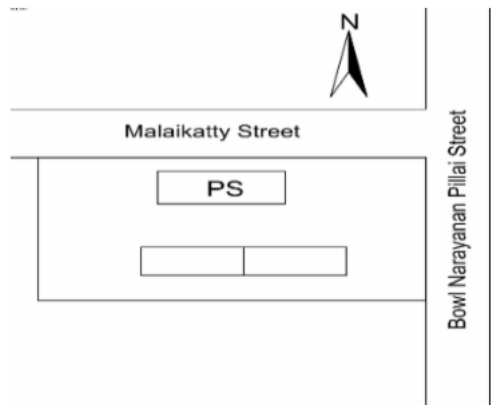

Google Map View

Polling Station Building Front View

Polling Station Front View

Cad View

Key MAP View

சட்டமன்றத் தொகுதியின் எண் மற்றும் பெயர் : 158-சிதம்பரம்
பிரிவு எண் மற்றும் பெயர் 1-சிதம்பரம் (ந), வார்டு 23 செங்கழுநீர் பிள்ளையார்கோயில் தெரு