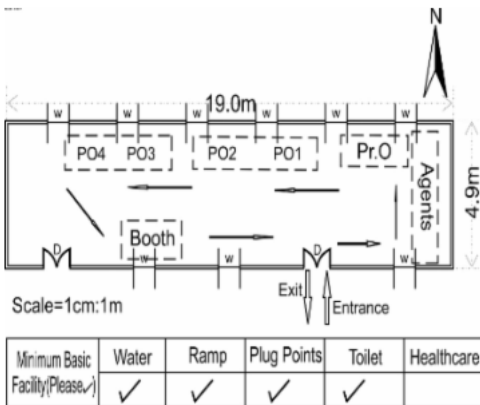

Google Map View

Polling Station Building Front View

Polling Station Front View

Cad View

Key MAP View

சட்டமன்றத் தொகுதியின் எண் மற்றும் பெயர் : 158-சிதம்பரம்
பிரிவு எண் மற்றும் பெயர் 1-சிதம்பரம் (ந), வார்டு 23 செங்கழுநீர் பிள்ளையார்கோயில் தெரு