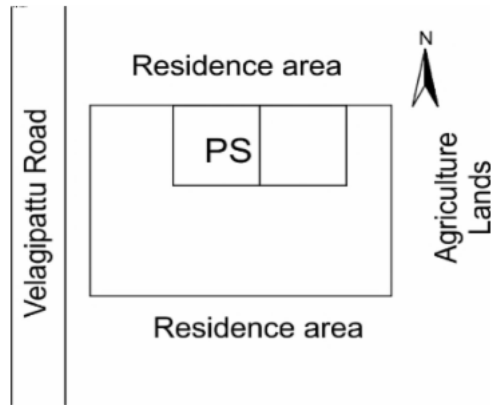

Google Map View

Polling Station Building Front View

Polling Station Front View

Cad View

Key MAP View

சட்டமன்றத் தொகுதியின் எண் மற்றும் பெயர் : 158-சிதம்பரம்  
பிரிவு எண் மற்றும் பெயர் 1-வேளங்கிப்பட்டு (வ.கி) மற்றும் (ஊ), வடக்கு தெரு