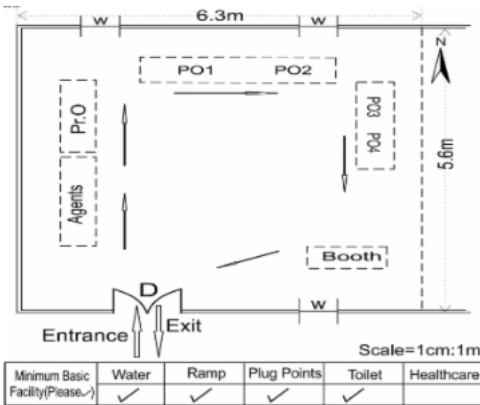

Google Map View

Polling Station Building Front View

Polling Station Front View

Cad View

Key MAP View

சட்டமன்றத் தொகுதியின் எண் மற்றும் பெயர் : 158-சிதம்பரம்  
பிரிவு எண் மற்றும் பெயர் 1-வேளங்கிப்பட்டு (வ.கி) மற்றும் (ஊ), வடக்கு தெரு