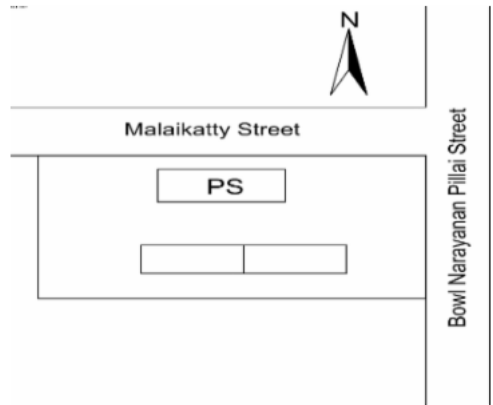

Google Map View

Polling Station Building Front View

Polling Station Front View

Cad View

Key MAP View

1 பெயர் : சாந்தி கணவர் பெயர்: சக்திவேல் வீட்டு எண் : 2 வயது : 59 பாலினம் : பெண் Photo is available	WFJ0581124	2 பெயர் : சக்திவேல் தந்தை பெயர்: சண்முகம் வீட்டு எண் : 2 வயது : 58 பாலினம் : ஆண் Photo is available	WFJ0634493	3 பெயர் : செந்தில்குமார் தந்தை பெயர்: பாவாடை சாமி வீட்டு எண் : 5 வயது : 40 பாலினம் : ஆண் Photo is available	WFJ0258780
4 பெயர் : வீணா கணவர் பெயர்: செந்தில்குமார் வீட்டு எண் : 5 வயது : 38 பாலினம் : பெண் Photo is available	WFJ1799840	5 பெயர் : அமுதா கணவர் பெயர்: மணி வீட்டு எண் : 5-1 வயது : 73 பாலினம் : பெண் Photo is available	HNK1731371	6 பெயர் : ரெங்கநாதன் தந்தை பெயர்: ராஜகோபால் வீட்டு எண் : 5-1 வயது : 71 பாலினம் : ஆண் Photo is available	HNK1216126
7 பெயர் : சசீலா கணவர் பெயர்: செல்வராசு வீட்டு எண் : 5-2 வயது : 66 பாலினம் : பெண் Photo is available	HNK1731363	8 பெயர் : செந்தில்குமார் தந்தை பெயர்: செல்வராஜ் வீட்டு எண் : 5-2 வயது : 49 பாலினம் : ஆண் Photo is available	HNK2230886	9 பெயர் : சந்திரசேகரன் தந்தை பெயர்: செல்வராஜ் வீட்டு எண் : 5-2 வயது : 48 பாலினம் : ஆண் Photo is available	HNK2230878
10 பெயர் : மணி தந்தை பெயர்: ராஜகோபால் வீட்டு எண் : 5-3 வயது : 81 பாலினம் : ஆண் Photo is available	WFJ1522101	11 பெயர் : சரவணன் தந்தை பெயர்: மணி வீட்டு எண் : 5-3 வயது : 43 பாலினம் : ஆண் Photo is available	HNK1730803	12 பெயர் : ஜெயக்குமார் தந்தை பெயர்: மணி வீட்டு எண் : 5-10 வயது : 54 பாலினம் : ஆண் Photo is available	HNK1730928
13 பெயர் : கார்த்திகேயன் தந்தை பெயர்: மணி வீட்டு எண் : 5-10 வயது : 46 பாலினம் : ஆண் Photo is available	WFJ0580746	14 பெயர் : காயத்திரி கணவர் பெயர்: ஜெயக்குமார் வீட்டு எண் : 5-10 வயது : 38 பாலினம் : பெண் Photo is available	WFJ0580811	15 பெயர் : வனஜா கணவர் பெயர்: பாவாடைசாமி வீட்டு எண் : 5/86 வயது : 66 பாலினம் : பெண் Photo is available	WFJ1811637
16 பெயர் : கார்த்திகேயன் இதரர் பெயர்: சத்யா வீட்டு எண் : 5/86 வயது : 46 பாலினம் : ஆண் Photo is available	WFJ1166669	17 பெயர் : பிரபாகர் தந்தை பெயர்: ஜகநாதன் வீட்டு எண் : 6 வயது : 60 பாலினம் : ஆண் Photo is available	WFJ2131498	18 பெயர் : கௌரி கணவர் பெயர்: ரகுபதி வீட்டு எண் : 6 வயது : 40 பாலினம் : பெண் Photo is available	WFJ0581785
19 பெயர் : ரோஜா கணவர் பெயர்: ராமகிருஷ்ணன் வீட்டு எண் : 6 வயது : 33 பாலினம் : பெண் Photo is available	WFJ0335653	20 பெயர் : விஷ்ணுஜெகநாத் தந்தை பெயர்: பிரபாகர் வீட்டு எண் : 6 வயது : 29 பாலினம் : ஆண் Photo is available	WFJ2131548	S 21 பெயர் : தமிழ்செல்வன் தந்தை பெயர்: தண்டபாணி வீட்டு எண் : 15 வயது : 29 பாலினம் : ஆண் Photo is available	WFJ0884338
22 பெயர் : மாரியப்பன் தந்தை பெயர்: பக்கிரிசாமி வீட்டு எண் : 16 வயது : 68 பாலினம் : ஆண் Photo is available	WFJ1164326	23 பெயர் : நாகலட்சுமி கணவர் பெயர்: மாரியப்பன் வீட்டு எண் : 16 வயது : 59 பாலினம் : பெண் Photo is available	WFJ1167048	24 பெயர் : செல்வராசு தந்தை பெயர்: நாராயணசாமி வீட்டு எண் : 19 வயது : 64 பாலினம் : ஆண் Photo is available	HNK1731298
25 பெயர் : திருஞானம் தந்தை பெயர்: நாராயணசாமி வீட்டு எண் : 19 வயது : 55 பாலினம் : ஆண் Photo is available	WFJ1522135	26 பெயர் : அனிதா தந்தை பெயர்: செல்வராஜன் வீட்டு எண் : 19 வயது : 33 பாலினம் : பெண் Photo is available	WFJ0761130	27 பெயர் : மணிவேல் தந்தை பெயர்: கணேசன் வீட்டு எண் : 23 வயது : 59 பாலினம் : ஆண் Photo is available	HNK1731447
28 பெயர் : ஹேமலதா கணவர் பெயர்: மணிவேலன் வீட்டு எண் : 23 வயது : 53 பாலினம் : பெண் Photo is available	HNK1731280	29 பெயர் : அனிதா கணவர் பெயர்: இராஜங்கம் வீட்டு எண் : 27 வயது : 53 பாலினம் : பெண் Photo is available	WFJ0258822	30 பெயர் : குருமூர்த்தி தந்தை பெயர்: முருகன் வீட்டு எண் : 27 டீ வயது : 24 பாலினம் : ஆண் Photo is available	WFJ1832112