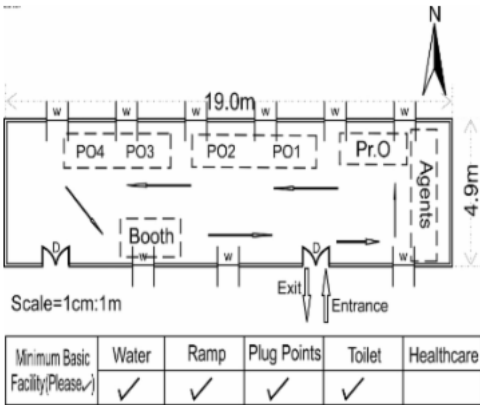

Google Map View

Polling Station Building Front View

Polling Station Front View

Cad View

Key MAP View

1 பெயர் : சாந்தி கணவர் பெயர்: சக்திவேல் வீட்டு எண் : 2 வயது : 59 பாலினம் : பெண் Photo is available	WFJ0581124	2 பெயர் : சக்திவேல் தந்தை பெயர்: சண்முகம் வீட்டு எண் : 2 வயது : 58 பாலினம் : ஆண் Photo is available	WFJ0634493	3 பெயர் : செந்தில்குமார் தந்தை பெயர்: பாவாடை சாமி வீட்டு எண் : 5 வயது : 40 பாலினம் : ஆண் Photo is available	WFJ0258780
4 பெயர் : வீணா கணவர் பெயர்: செந்தில்குமார் வீட்டு எண் : 5 வயது : 38 பாலினம் : பெண் Photo is available	WFJ1799840	5 பெயர் : அமுதா கணவர் பெயர்: மணி வீட்டு எண் : 5-1 வயது : 73 பாலினம் : பெண் Photo is available	HNK1731371	6 பெயர் : ரெங்கநாதன் தந்தை பெயர்: ராஜகோபால் வீட்டு எண் : 5-1 வயது : 71 பாலினம் : ஆண் Photo is available	HNK1216126
7 பெயர் : சசீலா கணவர் பெயர்: செல்வராசு வீட்டு எண் : 5-2 வயது : 66 பாலினம் : பெண் Photo is available	HNK1731363	8 பெயர் : செந்தில்குமார் தந்தை பெயர்: செல்வராஜ் வீட்டு எண் : 5-2 வயது : 49 பாலினம் : ஆண் Photo is available	HNK2230886	9 பெயர் : சந்திரசேகரன் தந்தை பெயர்: செல்வராஜ் வீட்டு எண் : 5-2 வயது : 48 பாலினம் : ஆண் Photo is available	HNK2230878
10 பெயர் : மணி தந்தை பெயர்: ராஜகோபால் வீட்டு எண் : 5-3 வயது : 81 பாலினம் : ஆண் Photo is available	WFJ1522101	11 பெயர் : சரவணன் தந்தை பெயர்: மணி வீட்டு எண் : 5-3 வயது : 43 பாலினம் : ஆண் Photo is available	HNK1730803	12 பெயர் : ஜெயக்குமார் தந்தை பெயர்: மணி வீட்டு எண் : 5-10 வயது : 54 பாலினம் : ஆண் Photo is available	HNK1730928
13 பெயர் : கார்த்திகேயன் தந்தை பெயர்: மணி வீட்டு எண் : 5-10 வயது : 46 பாலினம் : ஆண் Photo is available	WFJ0580746	14 பெயர் : காயத்திரி கணவர் பெயர்: ஜெயக்குமார் வீட்டு எண் : 5-10 வயது : 38 பாலினம் : பெண் Photo is available	WFJ0580811	15 பெயர் : வனஜா கணவர் பெயர்: பாவாடைசாமி வீட்டு எண் : 5/86 வயது : 66 பாலினம் : பெண் Photo is available	WFJ1811637
16 பெயர் : கார்த்திகேயன் இதரர் பெயர்: சத்யா வீட்டு எண் : 5/86 வயது : 46 பாலினம் : ஆண் Photo is available	WFJ1166669	17 பெயர் : பிரபாகர் தந்தை பெயர்: ஜகநாதன் வீட்டு எண் : 6 வயது : 60 பாலினம் : ஆண் Photo is available	WFJ2131498	18 பெயர் : கௌரி கணவர் பெயர்: ரகுபதி வீட்டு எண் : 6 வயது : 40 பாலினம் : பெண் Photo is available	WFJ0581785
19 பெயர் : ரோஜா கணவர் பெயர்: ராமகிருஷ்ணன் வீட்டு எண் : 6 வயது : 33 பாலினம் : பெண் Photo is available	WFJ0335653	20 பெயர் : விஷ்ணுஜெகநாத் தந்தை பெயர்: பிரபாகர் வீட்டு எண் : 6 வயது : 29 பாலினம் : ஆண் Photo is available	WFJ2131548	S 21 பெயர் : தமிழ்செல்வன் தந்தை பெயர்: தண்டபாணி வீட்டு எண் : 15 வயது : 29 பாலினம் : ஆண் Photo is available	WFJ0884338
22 பெயர் : மாரியப்பன் தந்தை பெயர்: பக்கிரிசாமி வீட்டு எண் : 16 வயது : 68 பாலினம் : ஆண் Photo is available	WFJ1164326	23 பெயர் : நாகலட்சுமி கணவர் பெயர்: மாரியப்பன் வீட்டு எண் : 16 வயது : 59 பாலினம் : பெண் Photo is available	WFJ1167048	24 பெயர் : செல்வராசு தந்தை பெயர்: நாராயணசாமி வீட்டு எண் : 19 வயது : 64 பாலினம் : ஆண் Photo is available	HNK1731298
25 பெயர் : திருஞானம் தந்தை பெயர்: நாராயணசாமி வீட்டு எண் : 19 வயது : 55 பாலினம் : ஆண் Photo is available	WFJ1522135	26 பெயர் : அனிதா தந்தை பெயர்: செல்வராஜன் வீட்டு எண் : 19 வயது : 33 பாலினம் : பெண் Photo is available	WFJ0761130	27 பெயர் : மணிவேல் தந்தை பெயர்: கணேசன் வீட்டு எண் : 23 வயது : 59 பாலினம் : ஆண் Photo is available	HNK1731447
28 பெயர் : ஹேமலதா கணவர் பெயர்: மணிவேலன் வீட்டு எண் : 23 வயது : 53 பாலினம் : பெண் Photo is available	HNK1731280	29 பெயர் : அனிதா கணவர் பெயர்: இராஜங்கம் வீட்டு எண் : 27 வயது : 53 பாலினம் : பெண் Photo is available	WFJ0258822	30 பெயர் : குருமூர்த்தி தந்தை பெயர்: முருகன் வீட்டு எண் : 27 டீ வயது : 24 பாலினம் : ஆண் Photo is available	WFJ1832112