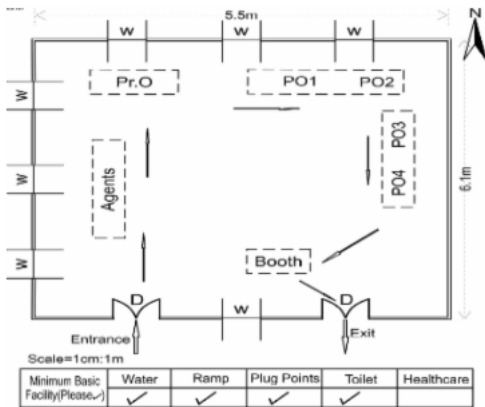

Google Map View

Polling Station Building Front View

Polling Station Front View

Cad View

Key MAP View

சட்டமன்றத் தொகுதியின் எண் மற்றும் பெயர் : 158-சிதம்பரம் மற்றும் பெயர் 1-சிதம்பரம் (ந), வார்டு 31 தெற்கு வாணியத் தெரு