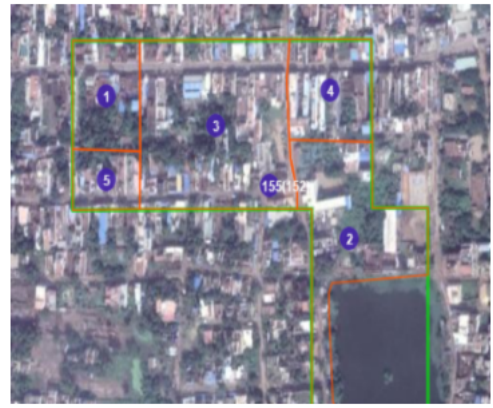

Google Map View

Polling Station Building Front View

Polling Station Front View

Cad View

Key MAP View

சட்டமன்றத் தொகுதியின் எண் மற்றும் பெயர் : 158-சிதம்பரம் மற்றும் பெயர் 1-சிதம்பரம் (ந), வார்டு 31 தெற்கு வாணியத் தெரு