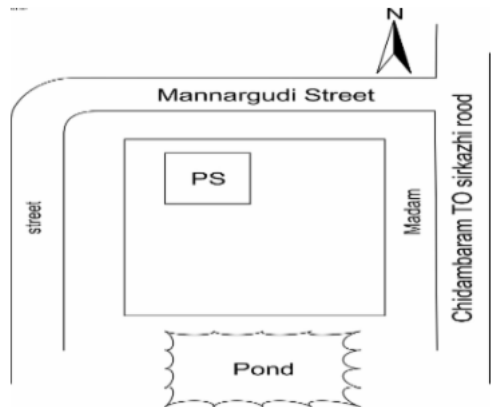

Google Map View

Polling Station Building Front View

Polling Station Front View

Cad View

Key MAP View

சட்டமன்றத் தொகுதியின் எண் மற்றும் பெயர் : 158-சிதம்பரம் மற்றும் பெயர் 1-சிதம்பரம் (ந), வார்டு 31 தெற்கு வாணியத் தெரு