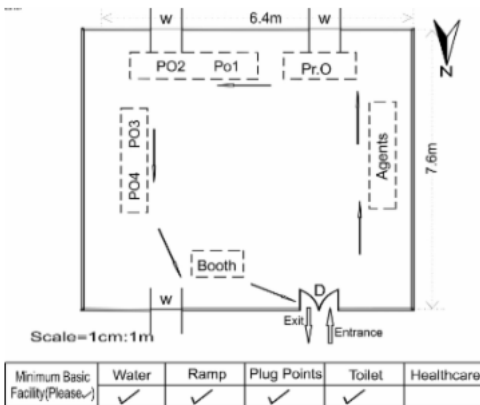

Google Map View

Polling Station Building Front View

Polling Station Front View

Cad View

Key MAP View

1 பெயர் : வெங்கடேஷ் தந்தை பெயர்: பாபு வீட்டு எண் : 5 வயது : 25 பாலினம் : ஆண்	WFJ1837376 Photo is available	2 பெயர் : கீர்த்திகா தந்தை பெயர்: ராமலிங்கம் வீட்டு எண் : 10/18 வயது : 27 பாலினம் : பெண்	WFJ1140888 Photo is available	3 பெயர் : பரணிபுரீ தந்தை பெயர்: ராமலிங்கம் வீட்டு எண் : 10/18 வயது : 25 பாலினம் : பெண்	WFJ1140789 Photo is available
4 பெயர் : வாணிபிரியா கணவர் பெயர்: லட்சுமிநாராயணன் வீட்டு எண் : 10/24 வயது : 40 பாலினம் : பெண்	WFJ1140748 Photo is available	5 பெயர் : சங்கீதா தந்தை பெயர்: ரத்தினா சபாபதி வீட்டு எண் : 13/7 வயது : 23 பாலினம் : பெண்	WFJ1927326 Photo is available	6 பெயர் : சத்தியா தந்தை பெயர்: ராஜேந்தரன் வீட்டு எண் : 16/9 வயது : 25 பாலினம் : பெண்	WFJ1927359 Photo is available
7 பெயர் : நிவாஸ் தந்தை பெயர்: வெங்கடேசன் வீட்டு எண் : 17/30 வயது : 31 பாலினம் : ஆண்	WFJ1092402 Photo is available	8 பெயர் : ஹரிஹரன் தந்தை பெயர்: வெங்கடேசன் வீட்டு எண் : 17/30 வயது : 26 பாலினம் : ஆண்	WFJ1092410 Photo is available	9 பெயர் : வேதகாந்த் தந்தை பெயர்: சிவராஜகுமார் வீட்டு எண் : 18/26A வயது : 25 பாலினம் : ஆண்	WFJ1156819 Photo is available
10 பெயர் : அமலன் தந்தை பெயர்: ராம்குமார் வீட்டு எண் : 19/59 வயது : 25 பாலினம் : ஆண்	WFJ1092337 Photo is available	11 பெயர் : உஷாராணி கணவர் பெயர்: சங்கர் வீட்டு எண் : 20/27 வயது : 33 பாலினம் : பெண்	WFJ1140771 Photo is available	12 பெயர் : அன்பரசன் தந்தை பெயர்: துரைராஜ் சுபரமணியன் வீட்டு எண் : 23/28 வயது : 42 பாலினம் : ஆண்	WFJ1137959 Photo is available
13 பெயர் : காஜாமொய்தூதீன் தந்தை பெயர்: நஜீமுதீன் வீட்டு எண் : 28C வயது : 43 பாலினம் : ஆண்	HNK1730324 Photo is available	14 பெயர் : செளமியா தந்தை பெயர்: சந்திரசேகரன் வீட்டு எண் : 30/17 வயது : 28 பாலினம் : பெண்	WFJ1140847 Photo is available	S 15 பெயர் : கிருஷ்ணகுமார் தந்தை பெயர்: ராஜகோபால் வீட்டு எண் : 34 வயது : 30 பாலினம் : ஆண்	WFJ0927939 Photo is available
16 பெயர் : விக்னேஷ்வரன் தந்தை பெயர்: கண்ணன் வீட்டு எண் : 115 வயது : 24 பாலினம் : ஆண்	WFJ1863679 Photo is available	17 பெயர் : சுசித்ரா கணவர் பெயர்: சிவக்குமார் வீட்டு எண் : C24 வயது : 47 பாலினம் : பெண்	WFJ0261206 Photo is available	18 பெயர் : ராஜேந்திரன் தந்தை பெயர்: ஜெயராமன் வீட்டு எண் : C-24 வயது : 72 பாலினம் : ஆண்	WFJ0261966 Photo is available
19 பெயர் : மணிநிலவன் தந்தை பெயர்: கணேசன் வீட்டு எண் : C-25 வயது : 44 பாலினம் : ஆண்	HNK2281855 Photo is available	20 பெயர் : சண்முகசுந்தரம் தந்தை பெயர்: குஞ்சிதபாதம் வீட்டு எண் : D5 வயது : 69 பாலினம் : ஆண்	HNK2279040 Photo is available		