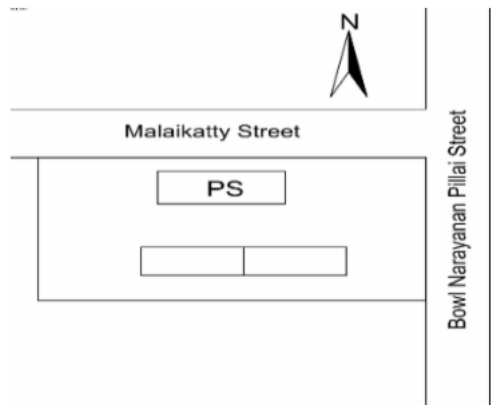

Google Map View

Polling Station Building Front View

Polling Station Front View

Cad View

Key MAP View

1 பெயர் : வெங்கடேஷ் தந்தை பெயர்: பாபு வீட்டு எண் : 5 வயது : 25 பாலினம் : ஆண்	WFJ1837376 Photo is available	2 பெயர் : கீர்த்திகா தந்தை பெயர்: ராமலிங்கம் வீட்டு எண் : 10/18 வயது : 27 பாலினம் : பெண்	WFJ1140888 Photo is available	3 பெயர் : பரணிபுரீ தந்தை பெயர்: ராமலிங்கம் வீட்டு எண் : 10/18 வயது : 25 பாலினம் : பெண்	WFJ1140789 Photo is available
4 பெயர் : வாணிபிரியா கணவர் பெயர்: லட்சுமிநாராயணன் வீட்டு எண் : 10/24 வயது : 40 பாலினம் : பெண்	WFJ1140748 Photo is available	5 பெயர் : சங்கீதா தந்தை பெயர்: ரத்தினா சபாபதி வீட்டு எண் : 13/7 வயது : 23 பாலினம் : பெண்	WFJ1927326 Photo is available	6 பெயர் : சத்தியா தந்தை பெயர்: ராஜேந்தரன் வீட்டு எண் : 16/9 வயது : 25 பாலினம் : பெண்	WFJ1927359 Photo is available
7 பெயர் : நிவாஸ் தந்தை பெயர்: வெங்கடேசன் வீட்டு எண் : 17/30 வயது : 31 பாலினம் : ஆண்	WFJ1092402 Photo is available	8 பெயர் : ஹரிஹரன் தந்தை பெயர்: வெங்கடேசன் வீட்டு எண் : 17/30 வயது : 26 பாலினம் : ஆண்	WFJ1092410 Photo is available	9 பெயர் : வேதகாந்த் தந்தை பெயர்: சிவராஜகுமார் வீட்டு எண் : 18/26A வயது : 25 பாலினம் : ஆண்	WFJ1156819 Photo is available
10 பெயர் : அமலன் தந்தை பெயர்: ராம்குமார் வீட்டு எண் : 19/59 வயது : 25 பாலினம் : ஆண்	WFJ1092337 Photo is available	11 பெயர் : உஷாராணி கணவர் பெயர்: சங்கர் வீட்டு எண் : 20/27 வயது : 33 பாலினம் : பெண்	WFJ1140771 Photo is available	12 பெயர் : அன்பரசன் தந்தை பெயர்: துரைராஜ் சுபரமணியன் வீட்டு எண் : 23/28 வயது : 42 பாலினம் : ஆண்	WFJ1137959 Photo is available
13 பெயர் : காஜாமொய்தூதீன் தந்தை பெயர்: நஜீமுதீன் வீட்டு எண் : 28C வயது : 43 பாலினம் : ஆண்	HNK1730324 Photo is available	14 பெயர் : செளமியா தந்தை பெயர்: சந்திரசேகரன் வீட்டு எண் : 30/17 வயது : 28 பாலினம் : பெண்	WFJ1140847 Photo is available	S 15 பெயர் : கிருஷ்ணகுமார் தந்தை பெயர்: ராஜகோபால் வீட்டு எண் : 34 வயது : 30 பாலினம் : ஆண்	WFJ0927939 Photo is available
16 பெயர் : விக்னேஷ்வரன் தந்தை பெயர்: கண்ணன் வீட்டு எண் : 115 வயது : 24 பாலினம் : ஆண்	WFJ1863679 Photo is available	17 பெயர் : சுசித்ரா கணவர் பெயர்: சிவக்குமார் வீட்டு எண் : C24 வயது : 47 பாலினம் : பெண்	WFJ0261206 Photo is available	18 பெயர் : ராஜேந்திரன் தந்தை பெயர்: ஜெயராமன் வீட்டு எண் : C-24 வயது : 72 பாலினம் : ஆண்	WFJ0261966 Photo is available
19 பெயர் : மணிநிலவன் தந்தை பெயர்: கணேசன் வீட்டு எண் : C-25 வயது : 44 பாலினம் : ஆண்	HNK2281855 Photo is available	20 பெயர் : சண்முகசுந்தரம் தந்தை பெயர்: குஞ்சிதபாதம் வீட்டு எண் : D5 வயது : 69 பாலினம் : ஆண்	HNK2279040 Photo is available		