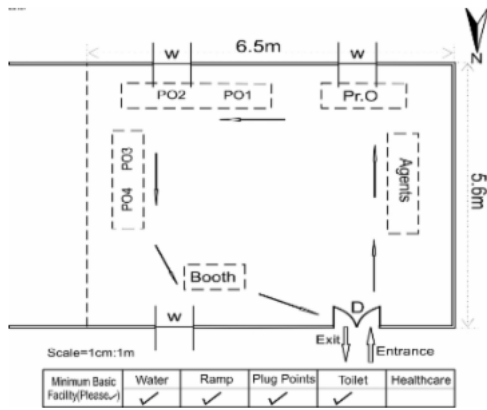

Google Map View

Polling Station Building Front View

Polling Station Front View

Cad View

Key MAP View

1 பெயர் : சாந்தி கணவர் பெயர்: பரமசிவம் வீட்டு எண் : 1 வயது : 56 பாலினம் : பெண்	HNK2278752 Photo is available	2 பெயர் : திவ்யா தந்தை பெயர்: பாரி வீட்டு எண் : 1 வயது : 35 பாலினம் : பெண்	WFJ0354860 Photo is available	3 பெயர் : தேவி கணவர் பெயர்: சிவஇளங்கோ வீட்டு எண் : 1 வயது : 33 பாலினம் : பெண்	WFJ0700435 Photo is available
4 பெயர் : கார்த்திக் பரமசிவம் தந்தை பெயர்: பரமசிவம் வீட்டு எண் : 1 வயது : 33 பாலினம் : ஆண்	WFJ0355230 Photo is available	5 பெயர் : பாலகுமாரன் தந்தை பெயர்: பரமசிவம் வீட்டு எண் : 1 வயது : 31 பாலினம் : ஆண்	WFJ0700120 Photo is available	6 பெயர் : சுகுமார் தந்தை பெயர்: பாரி வீட்டு எண் : 1 வயது : 30 பாலினம் : ஆண்	WFJ0700575 Photo is available
7 பெயர் : விஜயசேகர் தந்தை பெயர்: சிவஞானப்பிள்ளை வீட்டு எண் : 1E வயது : 57 பாலினம் : ஆண்	WFJ0700310 Photo is available	8 பெயர் : கமலவள்ளி கணவர் பெயர்: விஜயசேகர் வீட்டு எண் : 1E வயது : 52 பாலினம் : பெண்	WFJ0700179 Photo is available	9 பெயர் : விஜி தந்தை பெயர்: செல்வராஜ் வீட்டு எண் : 1E வயது : 46 பாலினம் : பெண்	WFJ0585125 Photo is available
10 பெயர் : ரேகா கணவர் பெயர்: செந்தமிழ் செல்வன் வீட்டு எண் : 1E வயது : 38 பாலினம் : பெண்	WFJ0355115 Photo is available	11 பெயர் : ராஜசேகர் தந்தை பெயர்: நடராஜன் வீட்டு எண் : 1E வயது : 35 பாலினம் : ஆண்	WFJ0355206 Photo is available	12 பெயர் : விக்னேஷ் தந்தை பெயர்: ஆனந்தன் வீட்டு எண் : 1E வயது : 32 பாலினம் : ஆண்	WFJ0700401 Photo is available
13 பெயர் : திருமுருகன் தந்தை பெயர்: செல்வம் வீட்டு எண் : 2 வயது : 39 பாலினம் : ஆண்	WFJ0584987 Photo is available	14 பெயர் : திருவரசன் தந்தை பெயர்: செல்வம் வீட்டு எண் : 2 வயது : 37 பாலினம் : ஆண்	SXG0257204 Photo is available	15 பெயர் : ஜெயப்பிரதா கணவர் பெயர்: செந்தில்குமார் வீட்டு எண் : 2 வயது : 35 பாலினம் : பெண்	WFJ1052992 Photo is available
16 பெயர் : கீதா ஏ கணவர் பெயர்: திருவரசன் வீட்டு எண் : 2-2 வயது : 36 பாலினம் : பெண்	WFJ1006535 Photo is available	17 பெயர் : சுபலட்சுமி தந்தை பெயர்: நடராஜன் வீட்டு எண் : 4-11 வயது : 29 பாலினம் : பெண்	WFJ1051556 Photo is available	18 பெயர் : மணி தந்தை பெயர்: ராசாங்கம் வீட்டு எண் : 5 வயது : 80 பாலினம் : ஆண்	WFJ1546217 Photo is available
19 பெயர் : நலன்கிள்ளி தந்தை பெயர்: காத்தமுத்து வீட்டு எண் : 5 வயது : 54 பாலினம் : ஆண்	WFJ0404897 Photo is available	20 பெயர் : செந்தில்குமார் தந்தை பெயர்: மணி வீட்டு எண் : 5 வயது : 43 பாலினம் : ஆண்	HNK1748177 Photo is available	21 பெயர் : விஜயசதீஷ் தந்தை பெயர்: அன்பழகன் வீட்டு எண் : 5 வயது : 38 பாலினம் : ஆண்	HNK2364008 Photo is available
22 பெயர் : ஆவுடையப்பன் தந்தை பெயர்: பெரியசாமி வீட்டு எண் : 5 வயது : 32 பாலினம் : ஆண்	WFJ0700153 Photo is available	23 பெயர் : மதன் குமார் தந்தை பெயர்: செல்வம் வீட்டு எண் : 5 வயது : 24 பாலினம் : ஆண்	WFJ1874676 Photo is available	24 பெயர் : தில்லைகுமரன் தந்தை பெயர்: ராஜேந்தரன் வீட்டு எண் : 5ஏ/17 வயது : 27 பாலினம் : ஆண்	WFJ1837277 Photo is available
25 பெயர் : வித்யாசங்கர் தந்தை பெயர்: சம்பத்குமார் வீட்டு எண் : 5பீ/21 வயது : 20 பாலினம் : ஆண்	WFJ2087948 Photo is available	26 பெயர் : சம்பத்குமார் சி நா தந்தை பெயர்: நாகரத்தினம் வீட்டு எண் : 5சி\1 வயது : 59 பாலினம் : ஆண்	WFJ1546472 Photo is available	# 27 பெயர் : நா ச காளிதாசன் தந்தை பெயர்: சம்பத்குமார் சி நா வீட்டு எண் : 5சி/1 வயது : 24 பாலினம் : ஆண்	WFJ1854967 Photo is available
28 பெயர் : ஹரிஹரன் தந்தை பெயர்: செல்வகுமார் வீட்டு எண் : 5ஸி/23 வயது : 20 பாலினம் : ஆண்	WFJ2108116 Photo is available	29 பெயர் : வீரக்குமார் தந்தை பெயர்: தெட்சிணாமூர்த்தி வீட்டு எண் : 6 வயது : 60 பாலினம் : ஆண்	WFJ0105510 Photo is available	30 பெயர் : கலைச்செல்வி கணவர் பெயர்: வீரகுமார் வீட்டு எண் : 6 வயது : 55 பாலினம் : பெண்	WFJ0105528 Photo is available