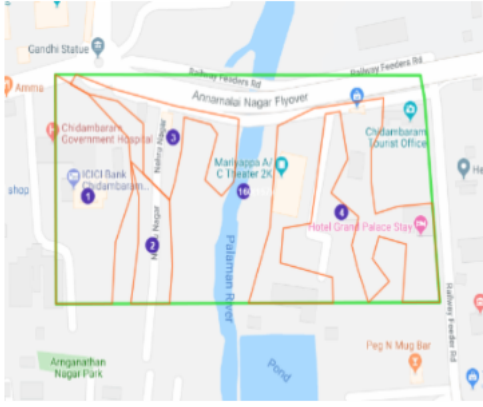

3. வாக்குச் சாவடியின் விவரங்கள்

<p>வாக்குச் சாவடியின் எண் மற்றும் பெயர் :</p> <p>187 - நகராட்சி நடுநிலைப்பள்ளி, வடக்குப்பார்த்த தெற்கு பக்க கட்டிடம் (கிழக்குப்பகுதி மைய அறை), கொட்வன்குடிதெரு சிதம்பரம் - 608001</p> <p>வாக்குச் சாவடியின் முகவரி :</p> <p>நகராட்சி நடுநிலைப் பள்ளி, கொட்வன்குடிதெரு சிதம்பரம் - 608001</p>	<p>வாக்குச் சாவடியின் வகைப்பாடு (ஆண்/பெண்/பொது)</p> <p>துணை வாக்குச் சாவடிகளின் எண்ணிக்கை :</p>	<p>பொது</p> <p style="font-size: 24px;">0</p>
--	---	--

Google Map View

Polling Station Building Front View

Polling Station Front View

Cad View

Key MAP View

சட்டமன்றத் தொகுதியின் எண் மற்றும் பெயர் : 158-சிதம்பரம்
பிரிவு எண் மற்றும் பெயர் 1-சிதம்பரம் (ந), வார்டு 21, டாக்டர் அம்பேத்கார் தெரு