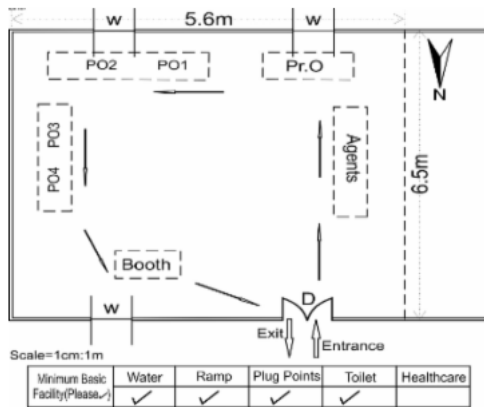

Google Map View

Polling Station Building Front View

Polling Station Front View

Cad View

Key MAP View

சட்டமன்றத் தொகுதியின் எண் மற்றும் பெயர் : 158-சிதம்பரம்
பிரிவு எண் மற்றும் பெயர் 1-சிதம்பரம் (ந), வார்டு 21, டாக்டர் அம்பேத்கார் தெரு