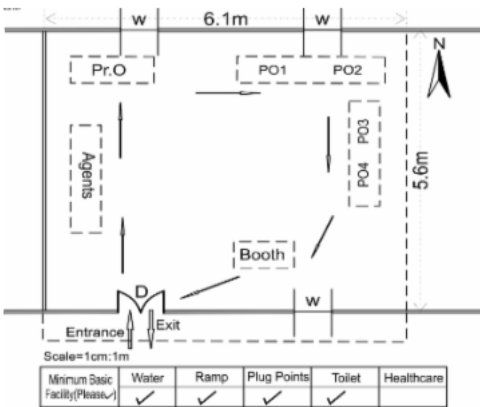

Google Map View

Polling Station Building Front View

Polling Station Front View

Cad View

Key MAP View

1 பெயர் : செ சுவாதி தந்தை பெயர் : செந்தில்முருகன் வீட்டு எண் : 1/2 வயது : 19 பாலினம் : பெண்	WFJ2198554 Photo is available	2 பெயர் : சந்திரசேகரன் தந்தை பெயர் : கோவிந்தசாமி வீட்டு எண் : 2 வயது : 71 பாலினம் : ஆண்	WFJ1550177 Photo is available	3 பெயர் : தனசேகரன் தந்தை பெயர் : கோவிந்தசாமி வீட்டு எண் : 2 வயது : 63 பாலினம் : ஆண்	WFJ1550185 Photo is available
4 பெயர் : சத்தியமூர்த்தி தந்தை பெயர் : கோவிந்தசாமி வீட்டு எண் : 2 வயது : 59 பாலினம் : ஆண்	WFJ1550193 Photo is available	5 பெயர் : செந்தில்முருகன் தந்தை பெயர் : கோவிந்தசாமி வீட்டு எண் : 2 வயது : 55 பாலினம் : ஆண்	HNK1127174 Photo is available	6 பெயர் : பூங்கொடி கணவர் பெயர் : தனசேகரன் வீட்டு எண் : 2 வயது : 54 பாலினம் : பெண்	WFJ1550201 Photo is available
7 பெயர் : பிஜன் குமார் பத்ரா தந்தை பெயர் : பிகாஷ் சந்திரா பத்ரா வீட்டு எண் : 2 வயது : 49 பாலினம் : ஆண்	WFJ0887067 Photo is available	8 பெயர் : சத்தியவாதி கணவர் பெயர் : செந்தில்முருகன் வீட்டு எண் : 2 வயது : 47 பாலினம் : பெண்	HNK2271104 Photo is available	9 பெயர் : பூர்ணிமா பத்ரா கணவர் பெயர் : பிஜன்குமார் பத்ரா வீட்டு எண் : 2 வயது : 45 பாலினம் : பெண்	WFJ0886911 Photo is available
10 பெயர் : பிஜன்குமார்பத்ரா தந்தை பெயர் : பிகாஷ்சந்திரா வீட்டு எண் : 2 வயது : 37 பாலினம் : ஆண்	WJF0585935 Photo is available	11 பெயர் : தரணி தந்தை பெயர் : முத்து வீட்டு எண் : 2 வயது : 35 பாலினம் : பெண்	WFJ0928317 Photo is available	12 பெயர் : கலைவாணி தந்தை பெயர் : சந்திரசேகரன் வீட்டு எண் : 2 வயது : 31 பாலினம் : பெண்	WFJ0822338 Photo is available
13 பெயர் : சுபாஷ்சந்திரன் தந்தை பெயர் : தனசேகரன் வீட்டு எண் : 2 வயது : 29 பாலினம் : ஆண்	WFJ0887042 Photo is available	14 பெயர் : தரண்ஸ்வரி தந்தை பெயர் : தனசேகரன் வீட்டு எண் : 2/1 வயது : 33 பாலினம் : பெண்	WFJ0928341 Photo is available	15 பெயர் : பிஷால் குமார் பத்ரா தந்தை பெயர் : பிஜன் குமார் பத்ரா வீட்டு எண் : 2/1 வயது : 23 பாலினம் : ஆண்	WFJ1893197 Photo is available
16 பெயர் : ஜோதிலட்சுமி பத்ரா தந்தை பெயர் : பிஜன் குமார் பத்ரா வீட்டு எண் : 2/1 வயது : 20 பாலினம் : பெண்	WFJ2057321 Photo is available	17 பெயர் : பாலு தந்தை பெயர் : ஆறுமுகம் வீட்டு எண் : 4 வயது : 71 பாலினம் : ஆண்	WFJ1550219 Photo is available	18 பெயர் : சும்தி கணவர் பெயர் : பாலு வீட்டு எண் : 4 வயது : 56 பாலினம் : பெண்	WFJ1550227 Photo is available
19 பெயர் : சுந்தர் தந்தை பெயர் : ரங்கராஜன் வீட்டு எண் : 4 வயது : 46 பாலினம் : ஆண்	WFJ0175265 Photo is available	20 பெயர் : முத்துகுமரன் தந்தை பெயர் : பாலு வீட்டு எண் : 4 வயது : 46 பாலினம் : ஆண்	HNK2281269 Photo is available	21 பெயர் : ரேணுகா கணவர் பெயர் : வெங்கடேசன் வீட்டு எண் : 4 வயது : 42 பாலினம் : பெண்	WFJ0822379 Photo is available
22 பெயர் : கிருபாநிதி தந்தை பெயர் : பாலு வீட்டு எண் : 4 வயது : 34 பாலினம் : ஆண்	WFJ0263830 Photo is available	23 பெயர் : ராஜசேகரன் தந்தை பெயர் : பாலு வீட்டு எண் : 4/3 வயது : 37 பாலினம் : ஆண்	HNK2281251 Photo is available	24 பெயர் : செந்தமிழ்செல்வி கணவர் பெயர் : ராஜேந்திரன் வீட்டு எண் : 4-A வயது : 66 பாலினம் : பெண்	WFJ1550243 Photo is available
25 பெயர் : விஜயலட்சுமி தந்தை பெயர் : ராஜேந்திரன் வீட்டு எண் : 4-A வயது : 47 பாலினம் : பெண்	HNK1748441 Photo is available	26 பெயர் : வெங்கடேசன் தந்தை பெயர் : ராஜேந்திரன் வீட்டு எண் : 4-A வயது : 45 பாலினம் : ஆண்	HNK1747971 Photo is available	27 பெயர் : சரண்யா தந்தை பெயர் : செல்வராஜ் வீட்டு எண் : 6 வயது : 39 பாலினம் : பெண்	HNK2271245 Photo is available
S 28 பெயர் : சபினா கணவர் பெயர் : ஹனிபா வீட்டு எண் : 6 வயது : 36 பாலினம் : பெண்	WFJ1852045 Photo is available	29 பெயர் : சதீஸ் தந்தை பெயர் : செல்வராஜ் வீட்டு எண் : 6B வயது : 46 பாலினம் : ஆண்	WFJ0586040 Photo is available	30 பெயர் : அனுசியா கணவர் பெயர் : சதீஷ் வீட்டு எண் : 6பி வயது : 35 பாலினம் : பெண்	WFJ1913037 Photo is available