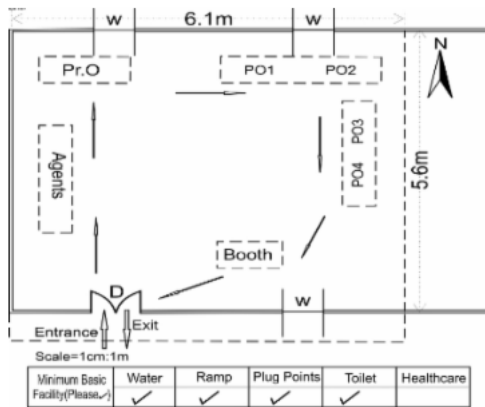

Google Map View

Polling Station Building Front View

Polling Station Front View

Cad View

Key MAP View

1 பெயர் : சரண்யா கணவர் பெயர்: ஆனந்த் வீட்டு எண் : 1 வயது : 38 பாலினம் : பெண் Photo is available	WFJ1169770	2 பெயர் : சரண்யா தந்தை பெயர்: நடனம் வீட்டு எண் : 1 வயது : 36 பாலினம் : பெண் Photo is available	WFJ0264226	3 பெயர் : கனகசபை தந்தை பெயர்: நடனம் வீட்டு எண் : 1 வயது : 34 பாலினம் : ஆண் Photo is available	WFJ0264689
4 பெயர் : தினேஷ் குமார் தந்தை பெயர்: வெங்கடராஜலு வீட்டு எண் : 1/40 வயது : 23 பாலினம் : ஆண் Photo is available	WFJ1864339	5 பெயர் : லதா கணவர் பெயர்: வெங்கடராஜலு வீட்டு எண் : 1/48 வயது : 53 பாலினம் : பெண் Photo is available	WFJ1864461	6 பெயர் : சம்பந்தகுமார் தந்தை பெயர்: அமிர்தலிங்கம் வீட்டு எண் : 1E வயது : 33 பாலினம் : ஆண் Photo is available	WFJ0406132
7 பெயர் : கேதாராம் தந்தை பெயர்: பாலசுப்ரமணியன் வீட்டு எண் : 02 வயது : 20 பாலினம் : ஆண் Photo is available	WFJ2139277	8 பெயர் : ருத்ர சேகரன் தந்தை பெயர்: குமரன் வீட்டு எண் : 2/56 வயது : 25 பாலினம் : ஆண் Photo is available	WFJ1143460	9 பெயர் : எழிலரசி கணவர் பெயர்: ரத்தினசபாபதி வீட்டு எண் : 3 வயது : 61 பாலினம் : பெண் Photo is available	WFJ0131649
10 பெயர் : ஆனந்தநடராஜன் தந்தை பெயர்: ரத்தினசபாபதி வீட்டு எண் : 3 வயது : 42 பாலினம் : ஆண் Photo is available	HNK2312585	11 பெயர் : முருகேசன் தந்தை பெயர்: முத்துகுமரன் வீட்டு எண் : 4 வயது : 68 பாலினம் : ஆண் Photo is available	WFJ1552561	12 பெயர் : பாண்டிமாதேவி கணவர் பெயர்: முருகேசன் வீட்டு எண் : 4 வயது : 66 பாலினம் : பெண் Photo is available	HNK1221373
13 பெயர் : மாலதி கணவர் பெயர்: மருதவாணன் வீட்டு எண் : 4 வயது : 64 பாலினம் : பெண் Photo is available	WFJ0265405	# 14 பெயர் : அருண்குமார் மா தந்தை பெயர்: மருதவாணன் வீட்டு எண் : 4 வயது : 34 பாலினம் : ஆண் Photo is available	WFJ0264234	15 பெயர் : பெருமாள் தந்தை பெயர்: குஞ்சிதபாதம் வீட்டு எண் : 6 வயது : 73 பாலினம் : ஆண் Photo is available	WFJ1552579
16 பெயர் : பேபி கணவர் பெயர்: பெருமாள் வீட்டு எண் : 6 வயது : 69 பாலினம் : பெண் Photo is available	WFJ1552587	17 பெயர் : செந்தில்குமார் தந்தை பெயர்: பெருமாள் வீட்டு எண் : 6 வயது : 50 பாலினம் : ஆண் Photo is available	WFJ1552595	18 பெயர் : ரமேஷ் தந்தை பெயர்: பெருமாள் வீட்டு எண் : 6 வயது : 49 பாலினம் : ஆண் Photo is available	WFJ1552603
19 பெயர் : சூர்யபிரியா கணவர் பெயர்: செந்தில்குமார் வீட்டு எண் : 6 வயது : 45 பாலினம் : பெண் Photo is available	WFJ0822767	20 பெயர் : சூபா கணவர் பெயர்: ரமேஷ் வீட்டு எண் : 6 வயது : 42 பாலினம் : பெண் Photo is available	WFJ0822726	21 பெயர் : பன்னீர்செல்வம் தந்தை பெயர்: ராஜாங்கம் வீட்டு எண் : 7 வயது : 75 பாலினம் : ஆண் Photo is available	WFJ1552611
22 பெயர் : பவுல்ராஜ் தந்தை பெயர்: ஆரோக்யசாமி வீட்டு எண் : 7 வயது : 56 பாலினம் : ஆண் Photo is available	WFJ2192425	23 பெயர் : ரெஜினா லூர்துமேரி கணவர் பெயர்: பவுல்ராஜ் வீட்டு எண் : 7 வயது : 55 பாலினம் : பெண் Photo is available	WFJ2189413	24 பெயர் : கார்த்திக் தந்தை பெயர்: பன்னீர்செல்வம் வீட்டு எண் : 7 வயது : 43 பாலினம் : ஆண் Photo is available	HNK2312437
25 பெயர் : ஜெயந்தி கணவர் பெயர்: கார்த்திகேயன் வீட்டு எண் : 7 வயது : 38 பாலினம் : பெண் Photo is available	WFJ0433276	26 பெயர் : முருகன் தந்தை பெயர்: செல்வராஜ் வீட்டு எண் : 7-1 வயது : 49 பாலினம் : ஆண் Photo is available	HNK2053064	27 பெயர் : லோகேஷ்வரன் அ தந்தை பெயர்: அன்பரசன் வீட்டு எண் : 7ஏ வயது : 24 பாலினம் : ஆண் Photo is available	WFJ1919059
28 பெயர் : கனகபிரியா தந்தை பெயர்: அன்பரசன் வீட்டு எண் : 7ஏ வயது : 21 பாலினம் : பெண் Photo is available	WFJ2005700	29 பெயர் : அன்பரசன் தந்தை பெயர்: பொயிதம்பி வீட்டு எண் : 7/ஏ வயது : 57 பாலினம் : ஆண் Photo is available	LBC1668961	30 பெயர் : அருணா கணவர் பெயர்: அன்பரசன் வீட்டு எண் : 7/ஏ வயது : 45 பாலினம் : பெண் Photo is available	LBC1668938