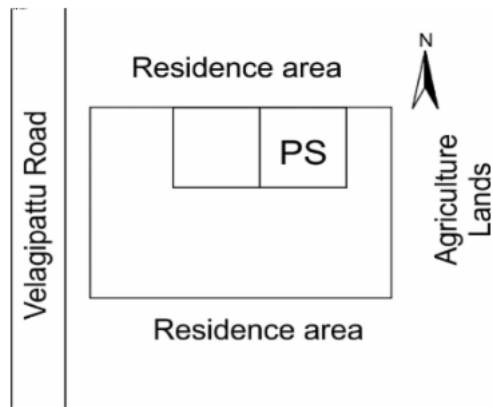

Google Map View

Polling Station Building Front View

Polling Station Front View

Cad View

Key MAP View

சட்டமன்றத் தொகுதியின் எண் மற்றும் பெயர் : 158-சிதம்பரம் மற்றும் பெயர் : 1-வேளங்கிப்பட்டு (வ.கி) மற்றும் (ஊ), மெயின் ரோடு பிரிவு எண் மற்றும் பெயர்