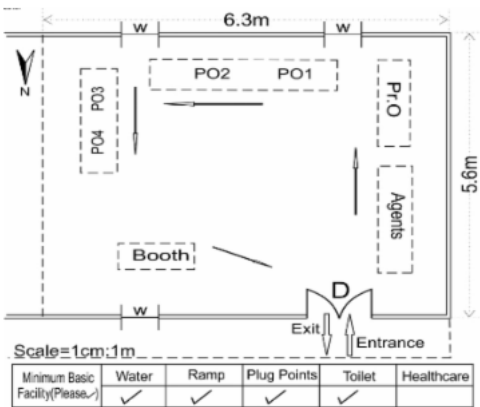

Google Map View

Polling Station Building Front View

Polling Station Front View

Cad View

Key MAP View

சட்டமன்றத் தொகுதியின் எண் மற்றும் பெயர் : 158-சிதம்பரம் மற்றும் பெயர் : 1-வேளங்கிப்பட்டு (வ.கி) மற்றும் (ஊ), மெயின் ரோடு பிரிவு எண் மற்றும் பெயர்