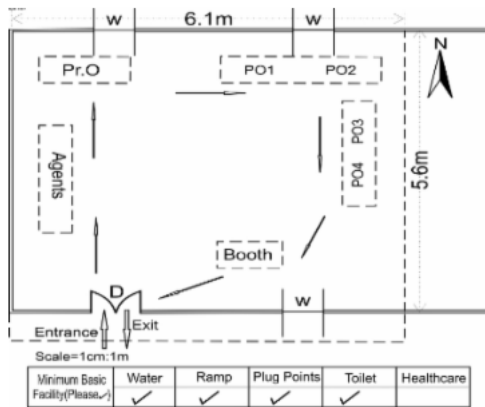

Google Map View

Polling Station Building Front View

Polling Station Front View

Cad View

Key MAP View

சட்டமன்றத் தொகுதியின் எண் மற்றும் பெயர் : 158-சிதம்பரம்
பிரிவு எண் மற்றும் பெயர் 1-சிதம்பரம் (ந), வார்டு 20 கோவிந்தசாமி தெரு