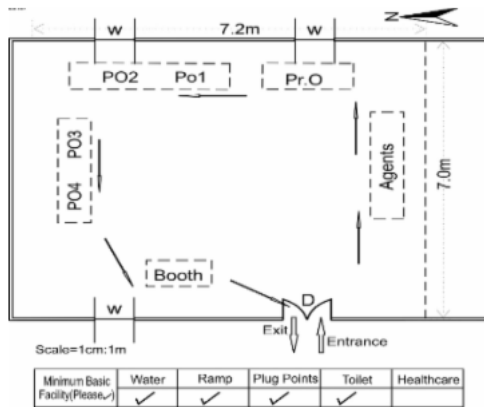

Google Map View

Polling Station Building Front View

Polling Station Front View

Cad View

Key MAP View

1 பெயர் : மணிகண்டன் தந்தை பெயர்: சபேசர் வீட்டு எண் : 1 வயது : 52 பாலினம் : ஆண்	HNK1134030 Photo is available	2 பெயர் : சுந்தரி கணவர் பெயர்: மணிகண்டன் வீட்டு எண் : 1 வயது : 50 பாலினம் : பெண்	HNK1134105 Photo is available	3 பெயர் : தெய்வானை கணவர் பெயர்: சிதம்பரம் வீட்டு எண் : 1E வயது : 59 பாலினம் : பெண்	WFJ0267609 Photo is available
4 பெயர் : இரமாதேவி கணவர் பெயர்: மகேஷ்சுந்தர் வீட்டு எண் : 1E வயது : 56 பாலினம் : பெண்	WFJ0176255 Photo is available	5 பெயர் : அருள்வட்சுமி கணவர் பெயர்: வீரராகவன் வீட்டு எண் : 2 வயது : 81 பாலினம் : பெண்	WFJ1559137 Photo is available	6 பெயர் : அருள்செல்வன் தந்தை பெயர்: வீரராகவன் வீட்டு எண் : 2 வயது : 61 பாலினம் : ஆண்	WFJ1559145 Photo is available
7 பெயர் : செல்வராணி கணவர் பெயர்: அருள்செல்வன் வீட்டு எண் : 2 வயது : 59 பாலினம் : பெண்	WFJ1559152 Photo is available	8 பெயர் : கௌதம் தந்தை பெயர்: அருட்செல்வம் வீட்டு எண் : 2 வயது : 35 பாலினம் : ஆண்	WFJ0109157 Photo is available	9 பெயர் : பூந்ராம் தாயின் பெயர்: அனுராதா வீட்டு எண் : 2 வயது : 23 பாலினம் : ஆண்	WFJ1898949 Photo is available
10 பெயர் : ஹரிபிரசாத் தந்தை பெயர்: மணிகண்டன் வீட்டு எண் : 2/1 வயது : 25 பாலினம் : ஆண்	WFJ1942994 Photo is available	11 பெயர் : இனிதன் ம தந்தை பெயர்: மணிகண்டன் வீட்டு எண் : 2/1 வயது : 20 பாலினம் : ஆண்	WFJ2062784 Photo is available	12 பெயர் : கலைச்செல்வி கணவர் பெயர்: மணிவாசகம் வீட்டு எண் : 3 வயது : 61 பாலினம் : பெண்	WFJ0818914 Photo is available
13 பெயர் : ஹரிஹரன் ரா தந்தை பெயர்: ராமமாரியப்பன் ஸி வீட்டு எண் : 3பி/16 வயது : 19 பாலினம் : ஆண்	WFJ2207074 Photo is available	14 பெயர் : நடராஜன் தந்தை பெயர்: சிவானந்தம் வீட்டு எண் : 5 வயது : 72 பாலினம் : ஆண்	HNK2369767 Photo is available	15 பெயர் : அமுதநாதன் தந்தை பெயர்: தர்பாரன்யன் வீட்டு எண் : 5 வயது : 34 பாலினம் : ஆண்	WFJ0356816 Photo is available
16 பெயர் : ரேஷ்மா தந்தை பெயர்: லட்சுமணபூபதி வீட்டு எண் : 6பீ வயது : 23 பாலினம் : பெண்	WFJ1928019 Photo is available	17 பெயர் : கற்பகவல்லி கணவர் பெயர்: கோபாலகிருஷ்ணன் வீட்டு எண் : 9 வயது : 82 பாலினம் : பெண்	WFJ0426825 Photo is available	18 பெயர் : சுப்ரமணியன் தந்தை பெயர்: மாணிக்கம் வீட்டு எண் : 9 வயது : 72 பாலினம் : ஆண்	WFJ0057216 Photo is available
19 பெயர் : மைதிலி கணவர் பெயர்: சிவக்குமார் வீட்டு எண் : 9 வயது : 67 பாலினம் : பெண்	WFJ0588988 Photo is available	20 பெயர் : சரஸ்வதி கணவர் பெயர்: கேதார்நாதன் வீட்டு எண் : 9 வயது : 63 பாலினம் : பெண்	HNK1133735 Photo is available	21 பெயர் : சரஸ்வதி கணவர் பெயர்: சுப்ரமணியன் வீட்டு எண் : 9 வயது : 60 பாலினம் : பெண்	WFJ0057224 Photo is available
22 பெயர் : கீதா கணவர் பெயர்: நடராசன் வீட்டு எண் : 9 வயது : 56 பாலினம் : பெண்	WFJ1556109 Photo is available	23 பெயர் : சிவக்குமார் தந்தை பெயர்: எத்திராஜ் வீட்டு எண் : 9 வயது : 56 பாலினம் : ஆண்	WFJ0588806 Photo is available	24 பெயர் : சுந்தராஜன் தந்தை பெயர்: புருஷோத்தமன் வீட்டு எண் : 9 வயது : 55 பாலினம் : ஆண்	WFJ1857242 Photo is available
25 பெயர் : புகழேந்தி தந்தை பெயர்: உத்தண்டி வீட்டு எண் : 9 வயது : 50 பாலினம் : ஆண்	SYK1051366 Photo is available	26 பெயர் : பவ்நிர் தந்தை பெயர்: ரகுமான்சாயிப் வீட்டு எண் : 9 வயது : 49 பாலினம் : ஆண்	WFJ0887422 Photo is available	27 பெயர் : நர்மதா தேவி கணவர் பெயர்: சுந்தரா ராஜன் வீட்டு எண் : 9 வயது : 49 பாலினம் : பெண்	WFJ1928050 Photo is available
28 பெயர் : செந்தாமரை கணவர் பெயர்: வேல்முருகன் வீட்டு எண் : 9 வயது : 48 பாலினம் : பெண்	WFJ2180180 Photo is available	29 பெயர் : புகழேந்தி தந்தை பெயர்: சுப்ரமணியன் வீட்டு எண் : 9 வயது : 45 பாலினம் : ஆண்	WFJ0057240 Photo is available	30 பெயர் : பாத்திமாதீவி கணவர் பெயர்: பவ்நிர் வீட்டு எண் : 9 வயது : 44 பாலினம் : பெண்	WFJ0887349 Photo is available