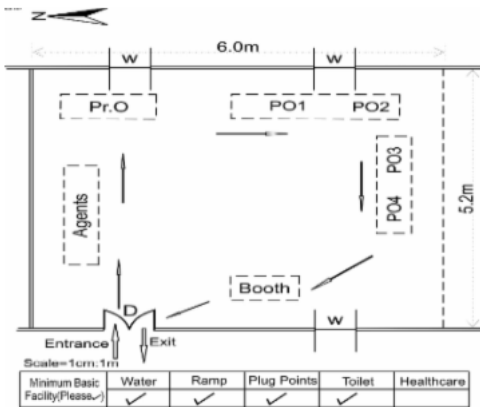

Google Map View

Polling Station Building Front View

Polling Station Front View

Cad View

Key MAP View

சட்டமன்றத் தொகுதியின் எண் மற்றும் பெயர் : 158-சிதம்பரம்
பிரிவு எண் மற்றும் பெயர் 1-சிதம்பரம் (ந), வார்டு 7,சுப்ரமணியம் தெரு சிதம்பரம்