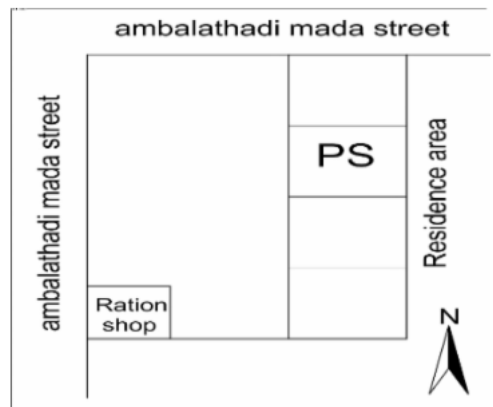

Google Map View

Polling Station Building Front View

Polling Station Front View

Cad View

Key MAP View

சட்டமன்றத் தொகுதியின் எண் மற்றும் பெயர் : 158-சிதம்பரம்
பிரிவு எண் மற்றும் பெயர் 1-சிதம்பரம் (ந), வார்டு 7,சுப்ரமணியம் தெரு சிதம்பரம்