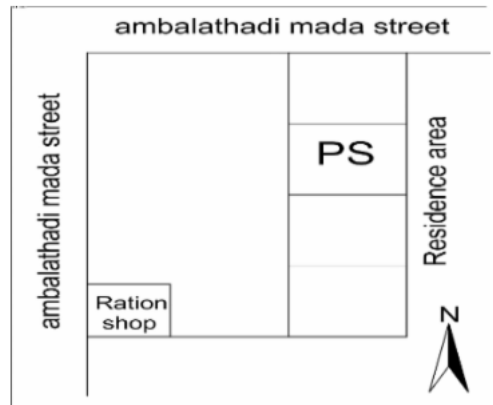

Google Map View

Polling Station Building Front View

Polling Station Front View

Cad View

Key MAP View

சட்டமன்றத் தொகுதியின் எண் மற்றும் பெயர் : 158-சிதம்பரம்  
பிரிவு எண் மற்றும் பெயர் 1-சிதம்பரம் (ந), வார்டு 6,வாகீச நகர் 3-வது கிராஸ்ரோடு