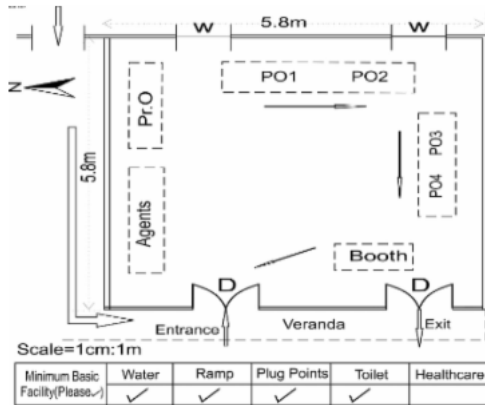

Google Map View

Polling Station Building Front View

Polling Station Front View

Cad View

Key MAP View

சட்டமன்றத் தொகுதியின் எண் மற்றும் பெயர் : 158-சிதம்பரம்  
பிரிவு எண் மற்றும் பெயர் 1-சிதம்பரம் (ந), வார்டு 6,வாகீச நகர் 3-வது கிராஸ்ரோடு